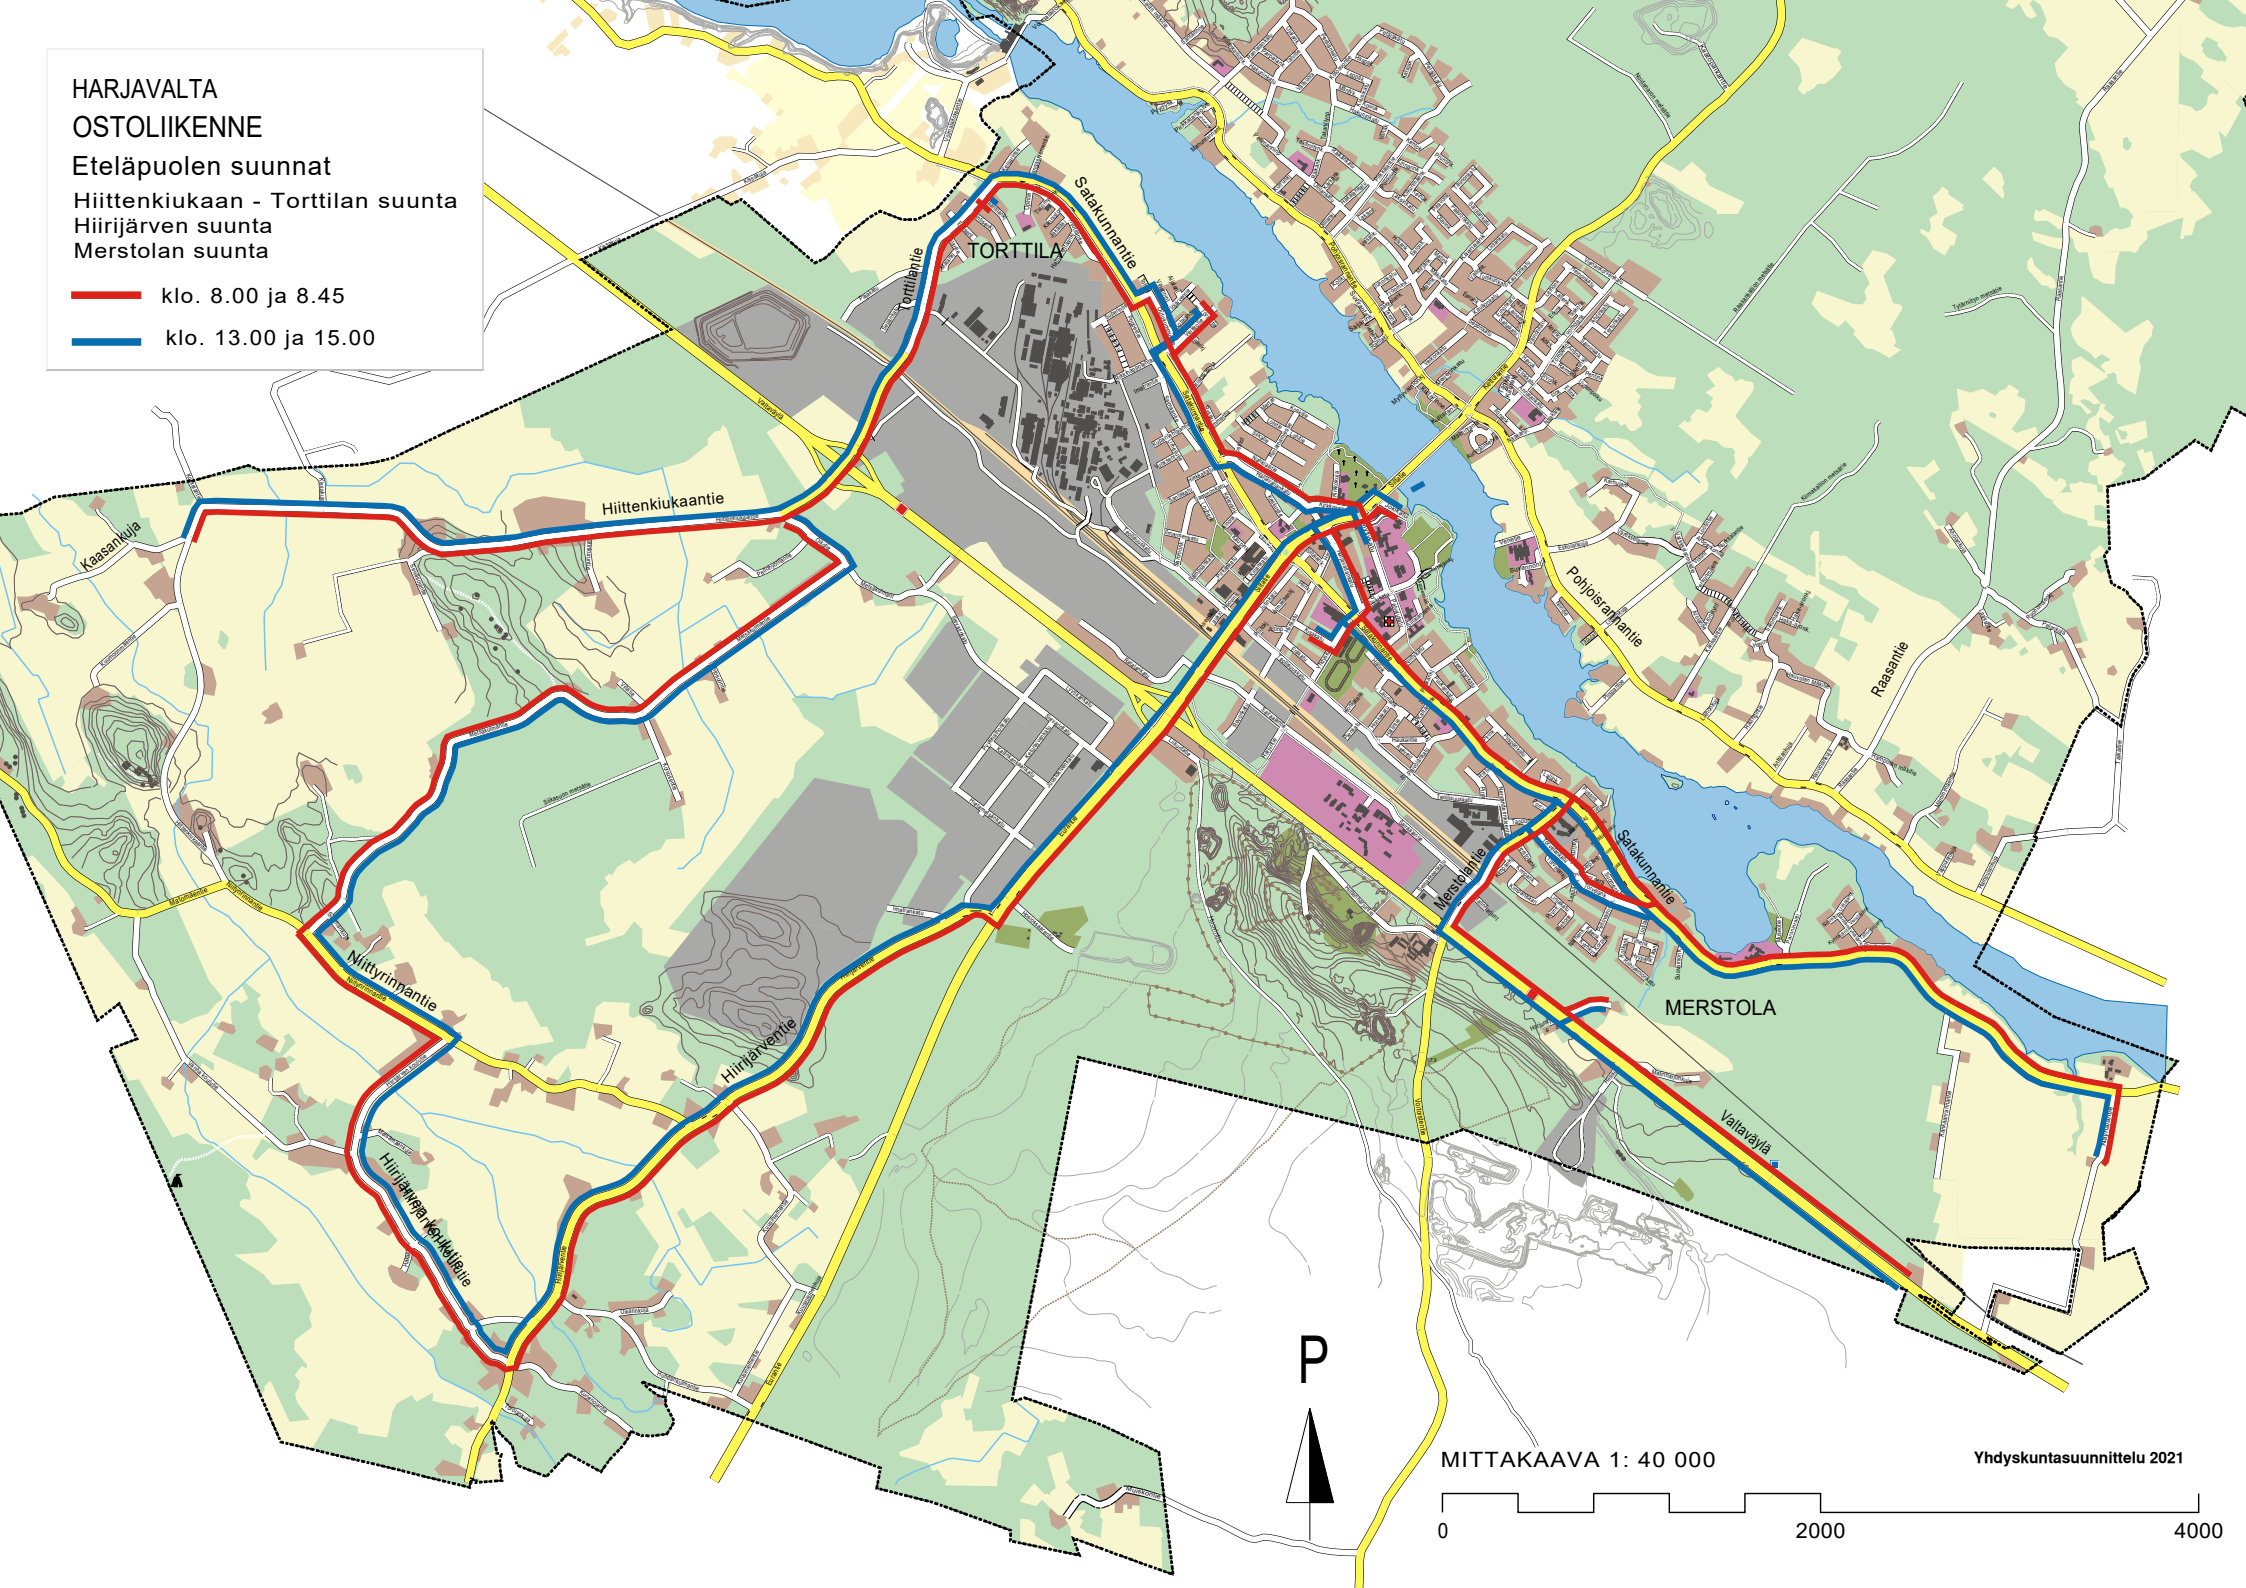

HARJAVALTA  
OSTOLIIKENNE

Eteläpuolen suunnat

Hiittenkiukaan - Torttilan suunta

Hiirijärven suunta

Merstolan suunta

— klo. 8.00 ja 8.45

— klo. 13.00 ja 15.00

MITTAKAAVA 1: 40 000

Yhdyskuntasuunnittelu 2021

0 2000 4000