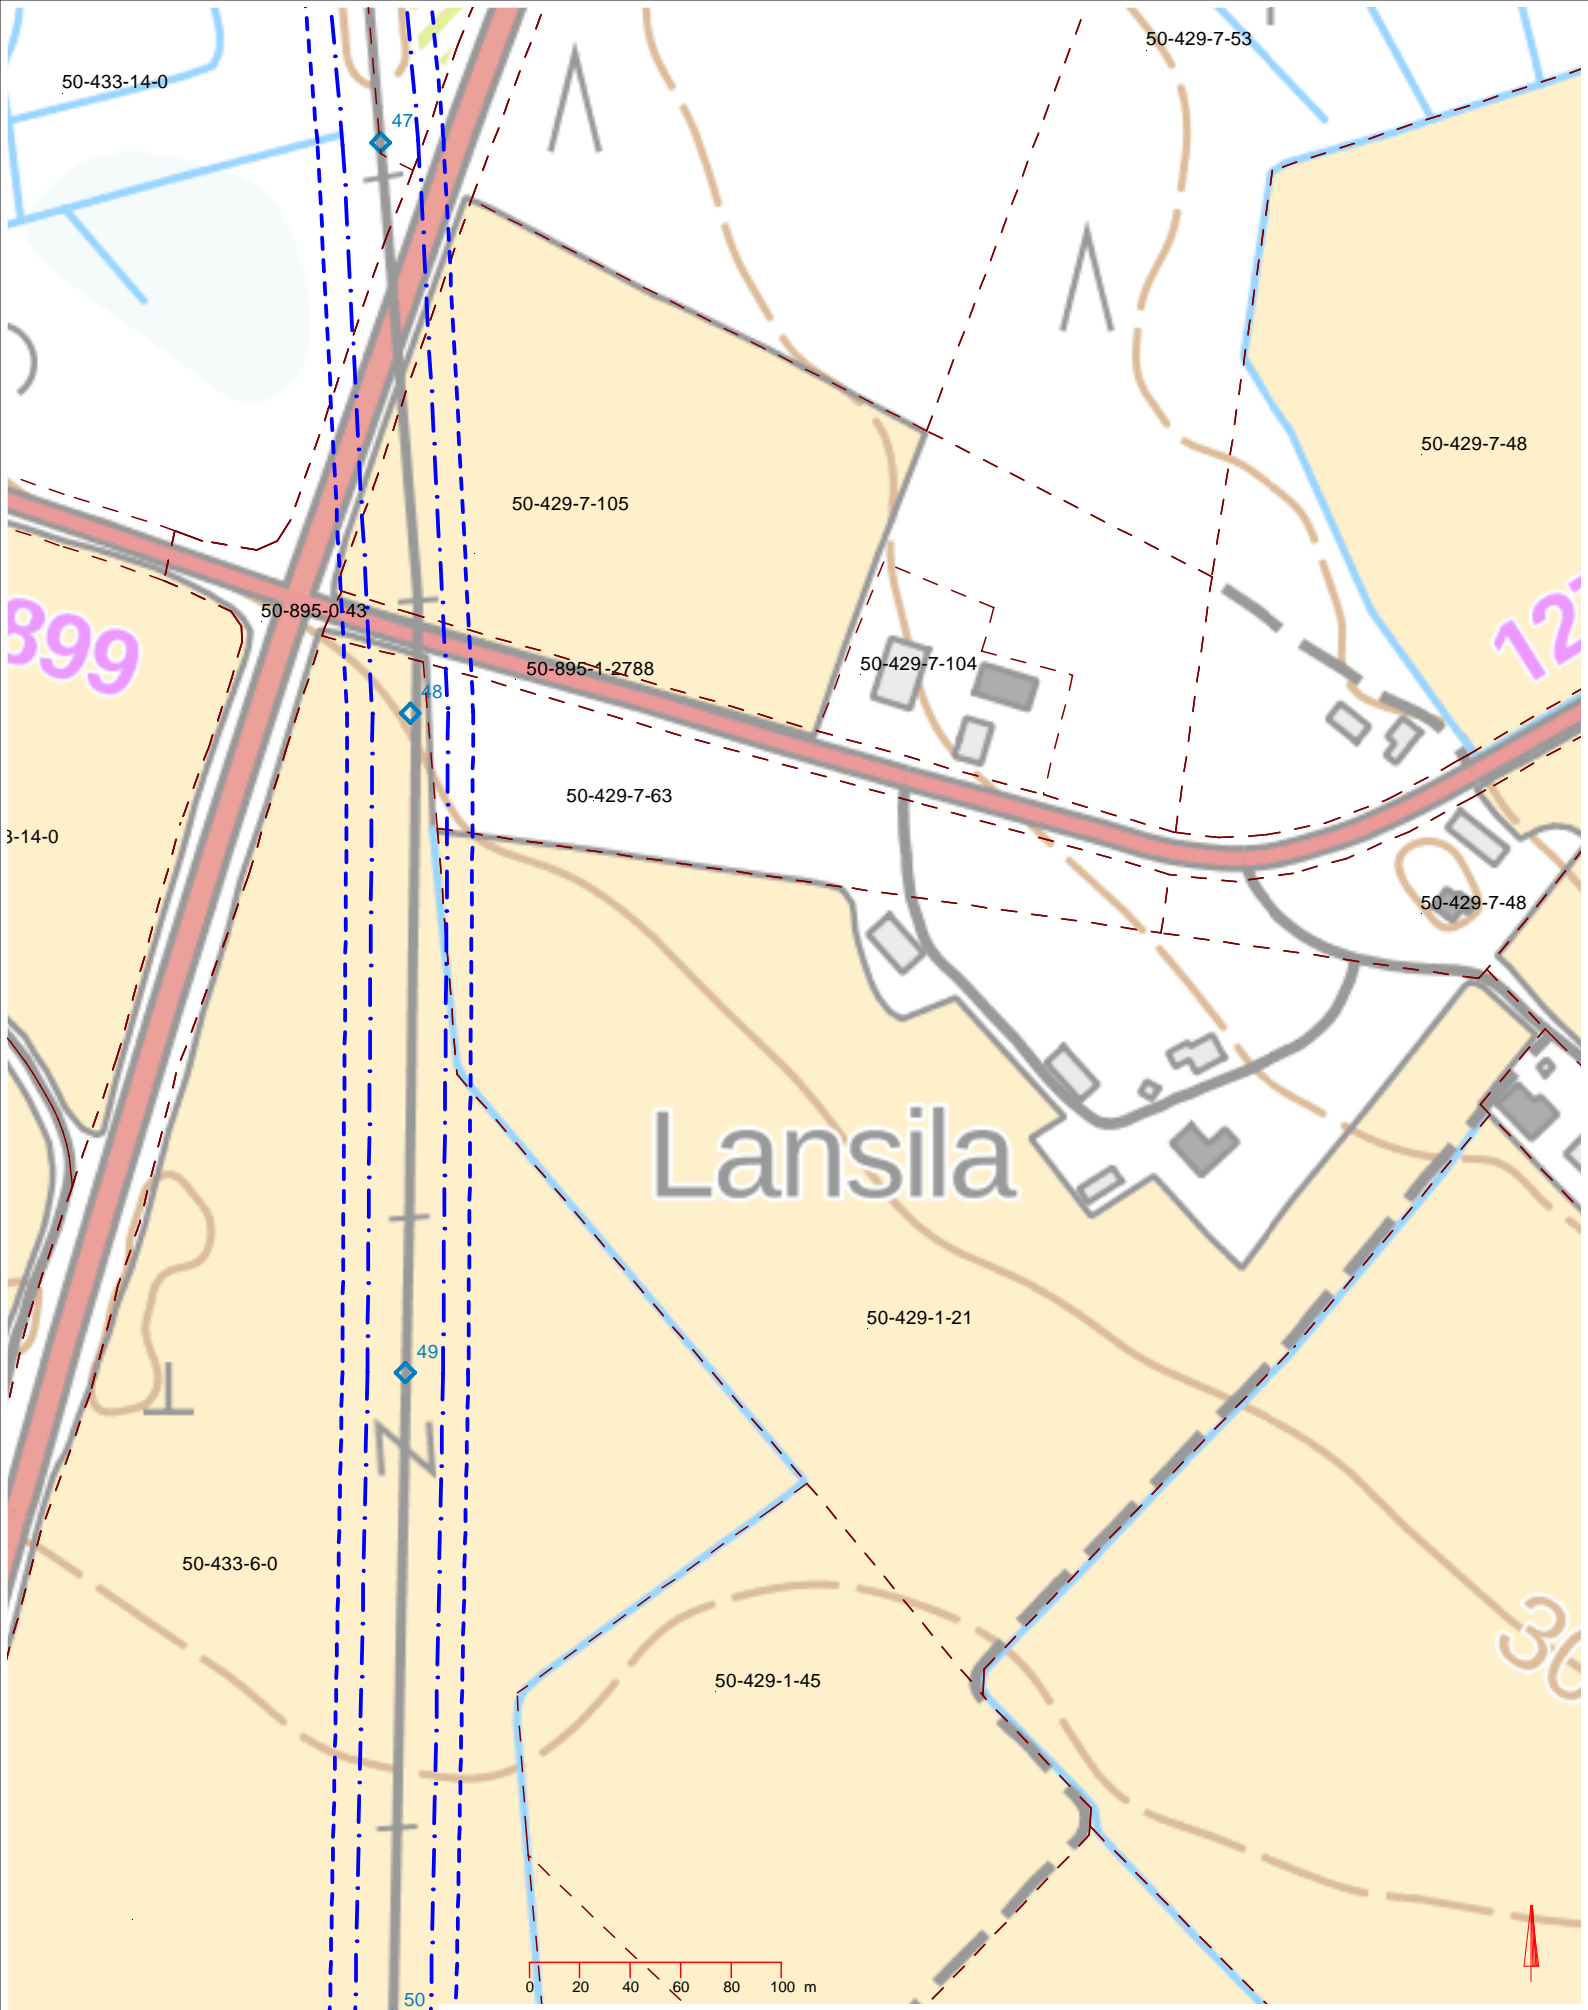

Lansila

Harjavalta-Kauttua-Euran Paperi
110 kV

Kiinteistörekisterikartta
Paneliankosken Voiman osuus

Mittakaava	Paperi
1:3000	A4

Päiväys
1.5.2023

Piirtänyt
LYRJ

Tarkastaja	Versio
JNIE	M0