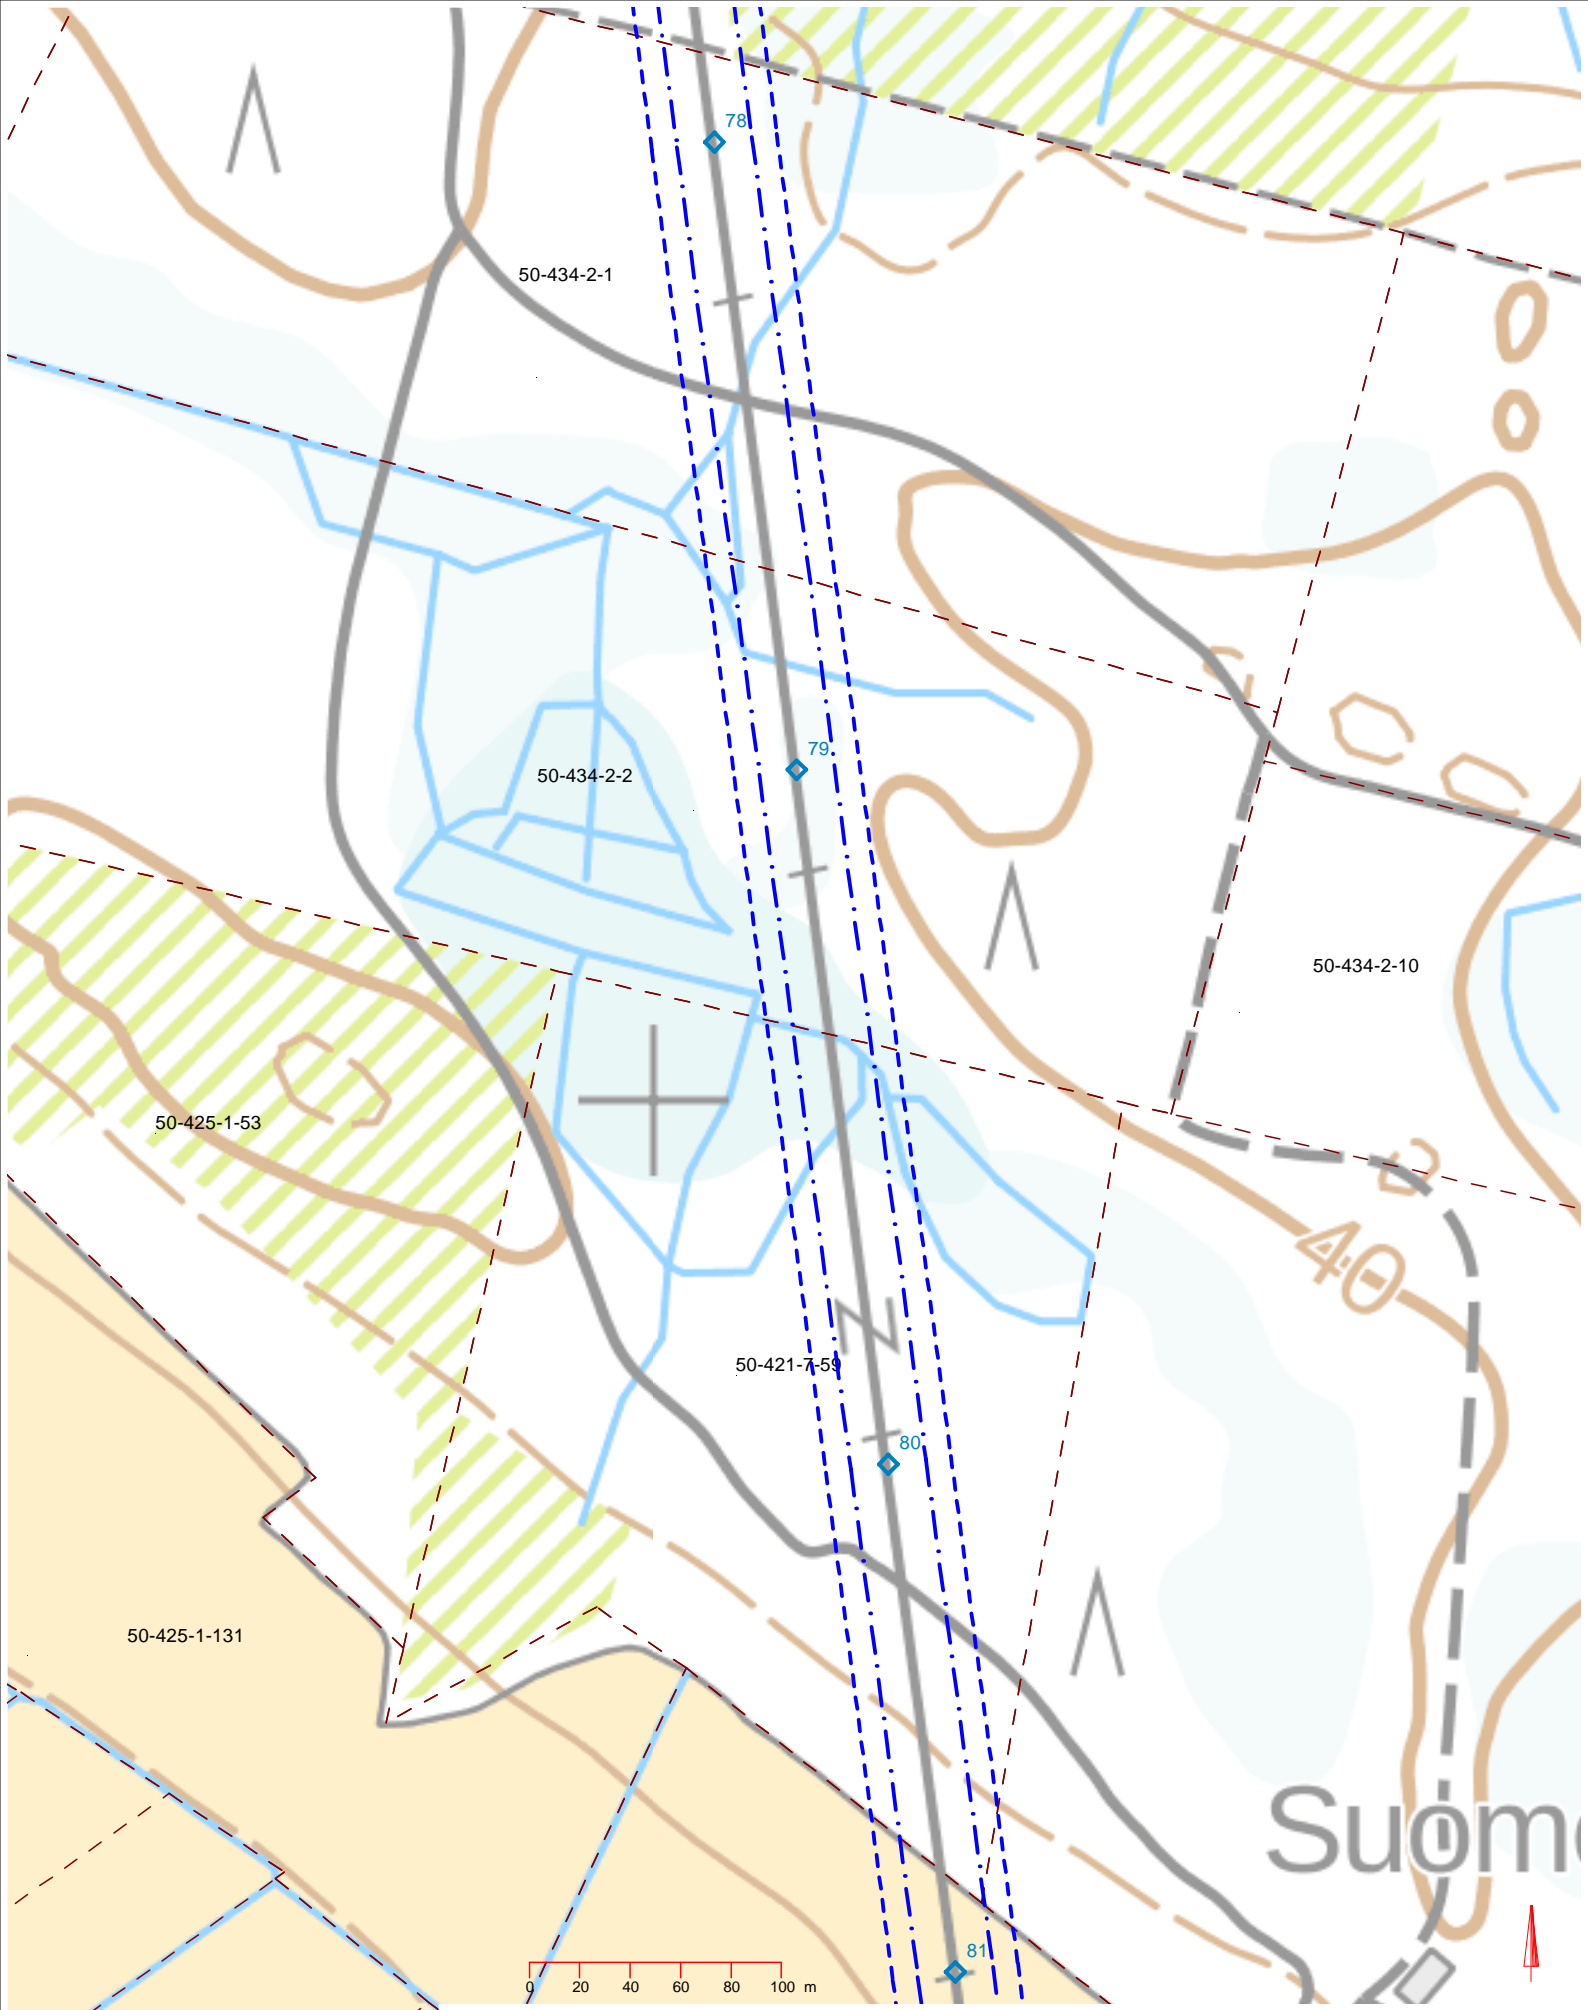

Harjavalta-Kauttua-Euran Paperi
110 kV

Kiinteistörekisterikartta
Paneliankosken Voiman osuus

Mittakaava
1:3000

Paperi
A4

Päiväys
1.5.2023

Piirtänyt
LYRJ

Tarkastaja
JNIE

Versio
M0