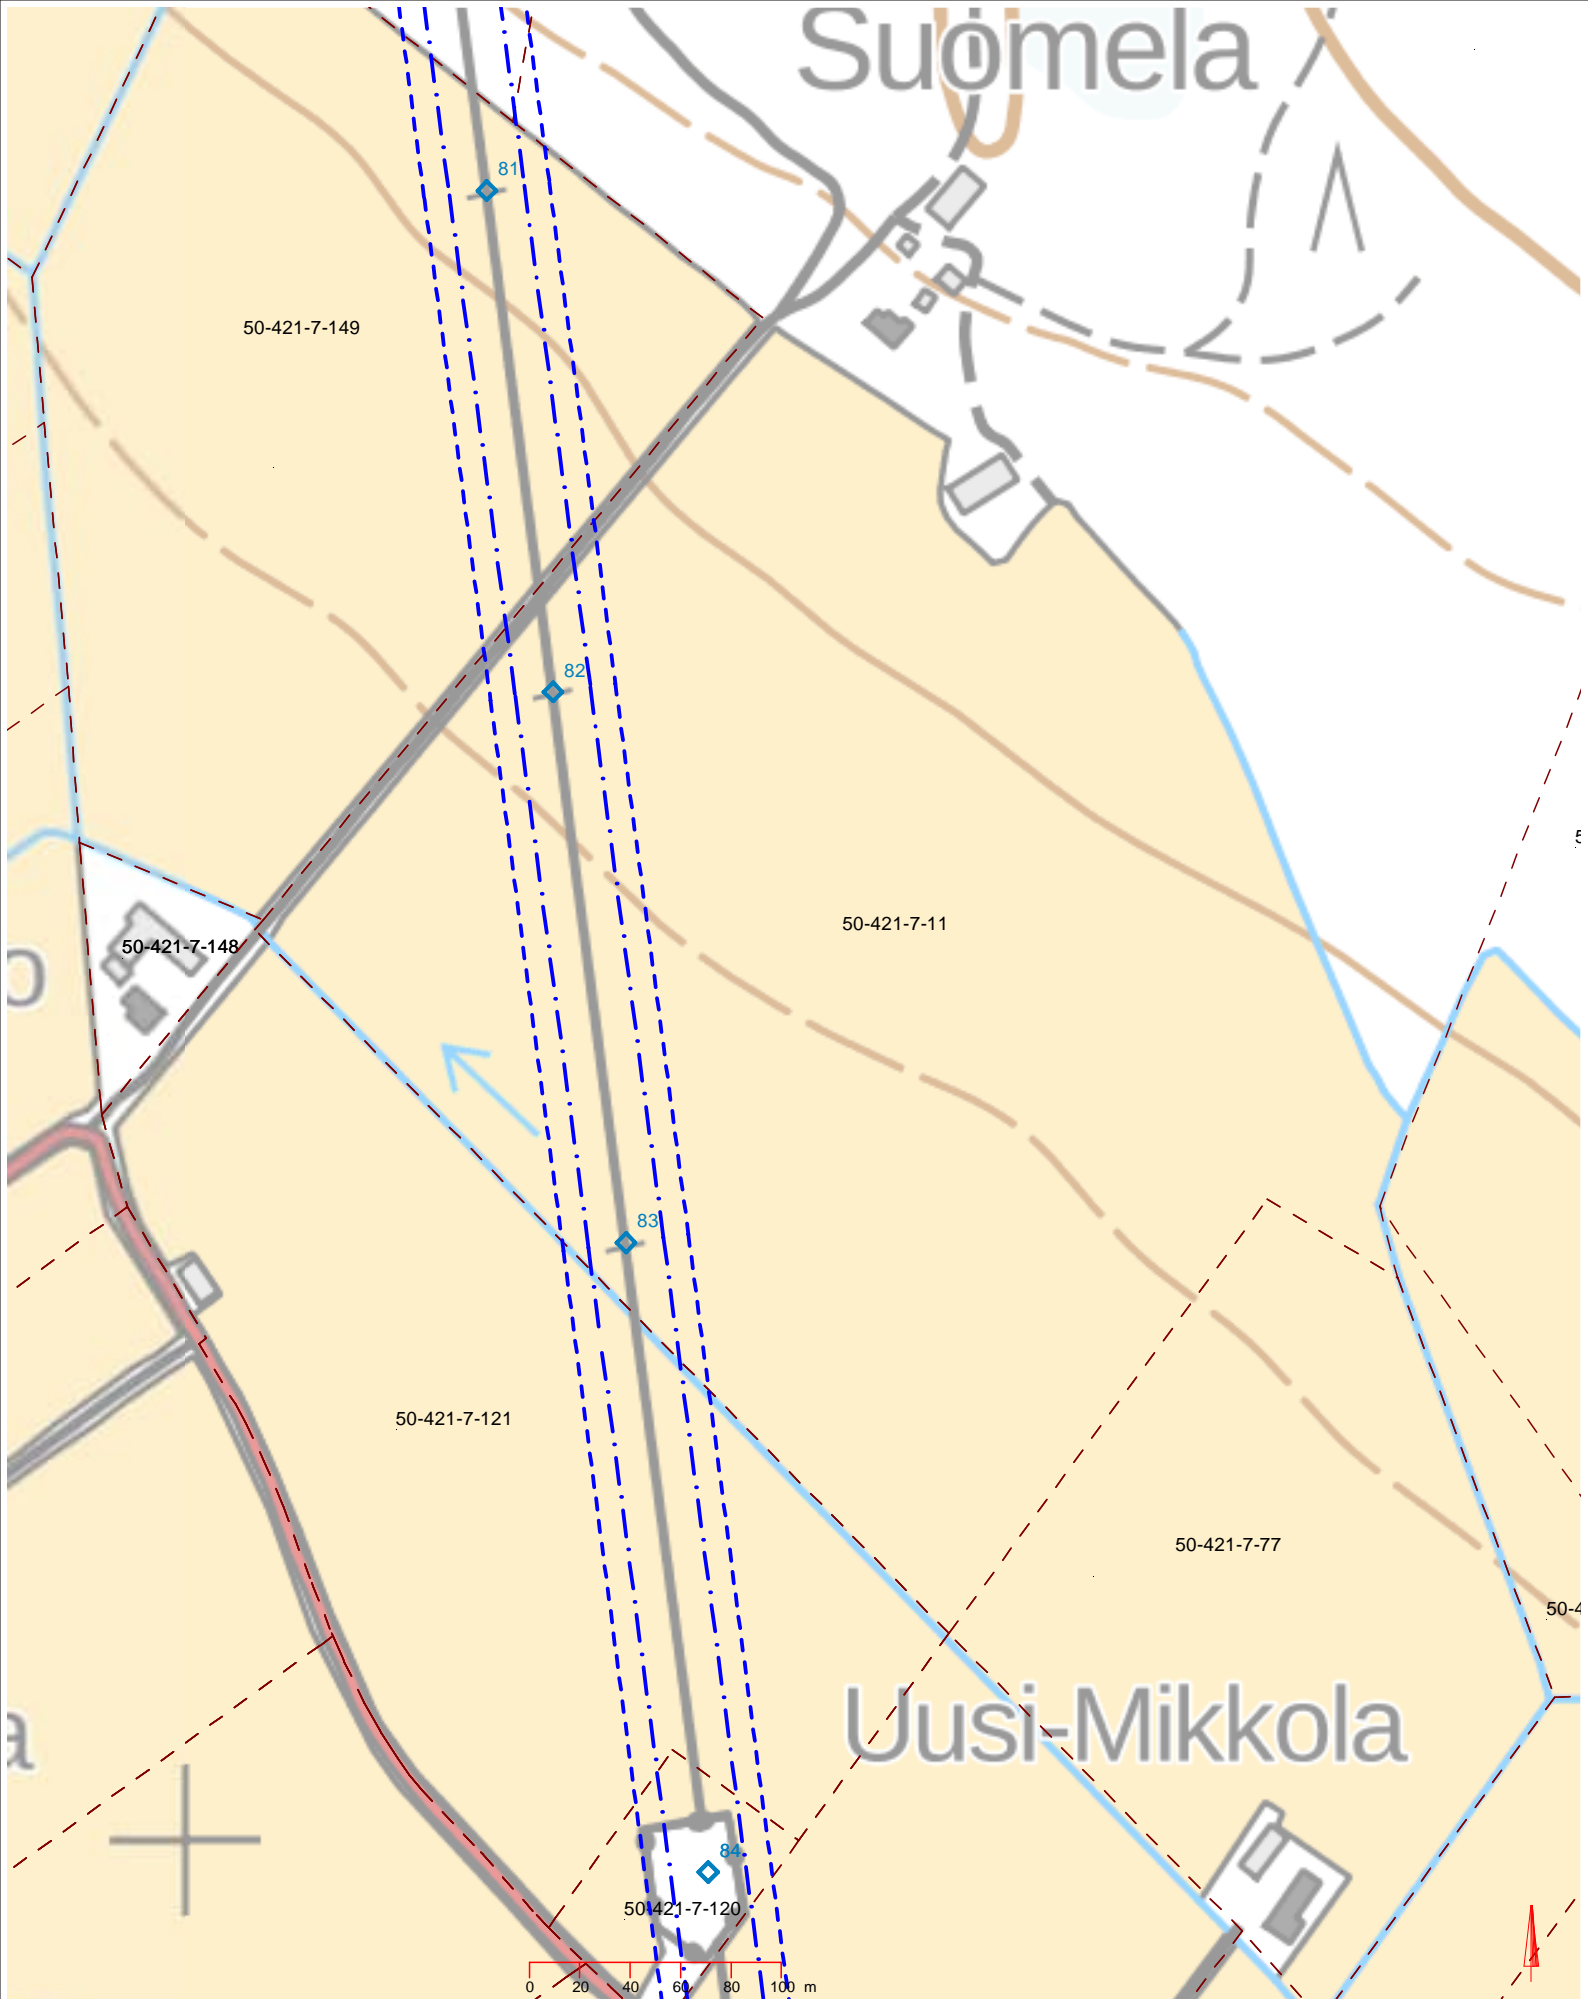

Harjavalta-Kauttua-Euran Paperi
110 kV
Kiinteistörekisterikartta
Paneliankosken Voiman osuus

Mittakaava	Paperi
1:3000	A4
Päiväys	
1.5.2023	
Piirtänyt	
LYRJ	
Tarkastaja	Versio
JNIE	M0