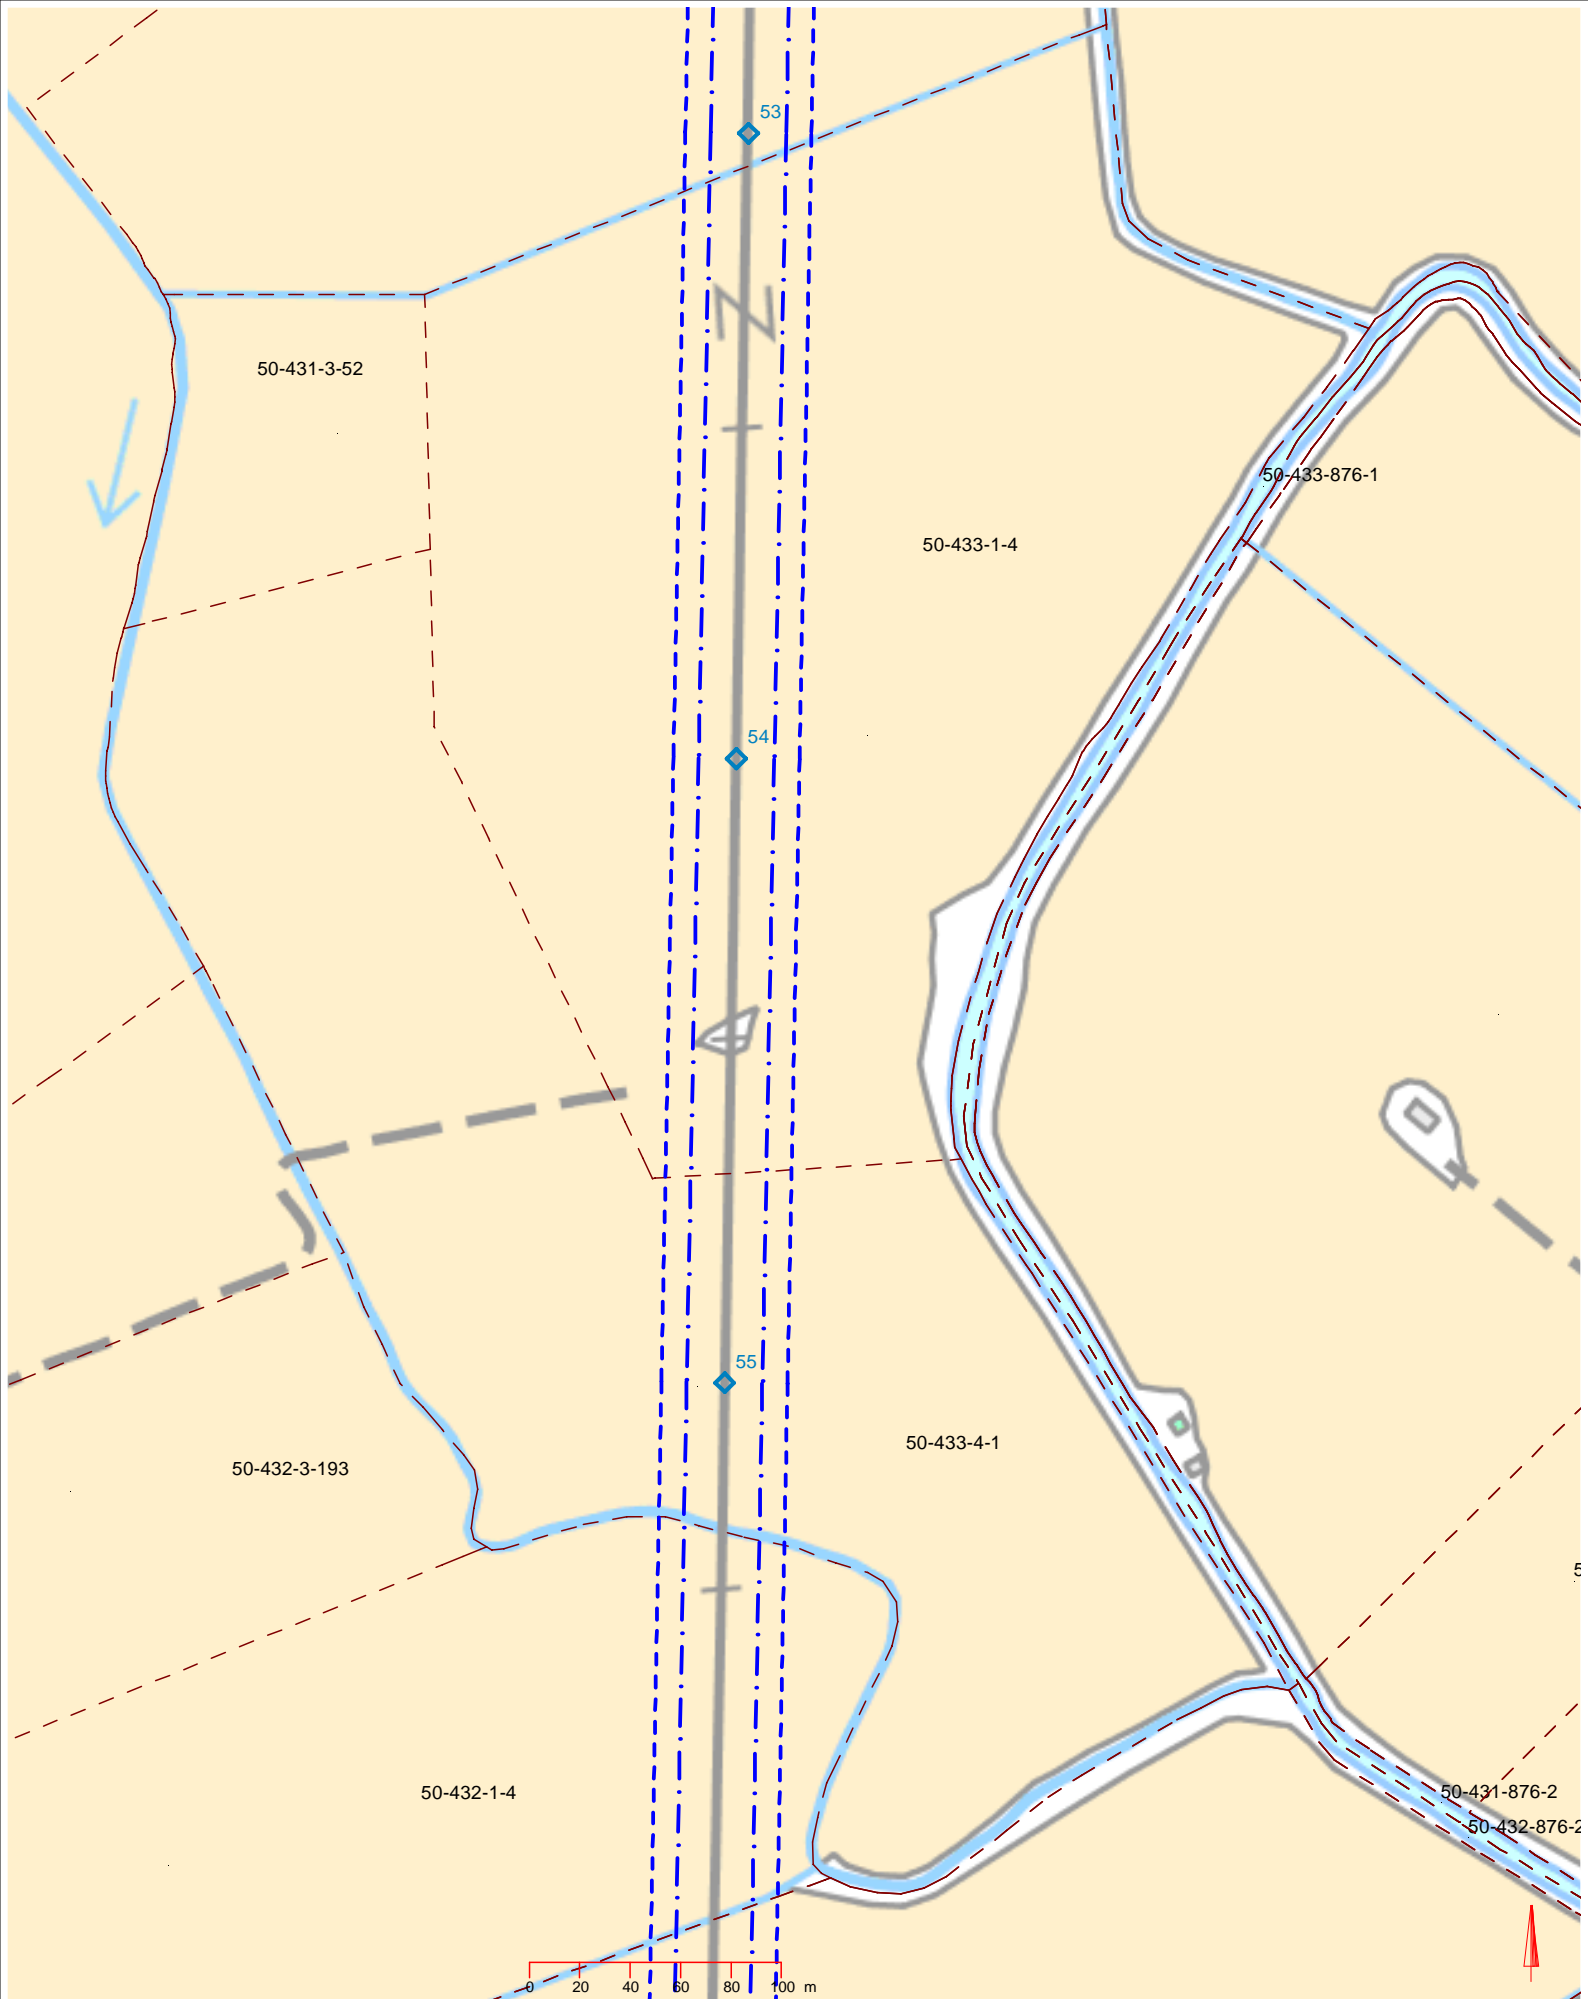

© MML 2023

PKV
PANELIANKOSKEN VOIMA

DESPRO

Harjavalta-Kauttua-Euran Paperi
110 kV
Kiinteistörekisterikartta
Paneliankosken Voiman osuus

Mittakaava	Paperi
1:3000	A4
Päiväys	
1.5.2023	
Piirtänyt	
LYRJ	
Tarkastaja	Versio
JNIE	M0