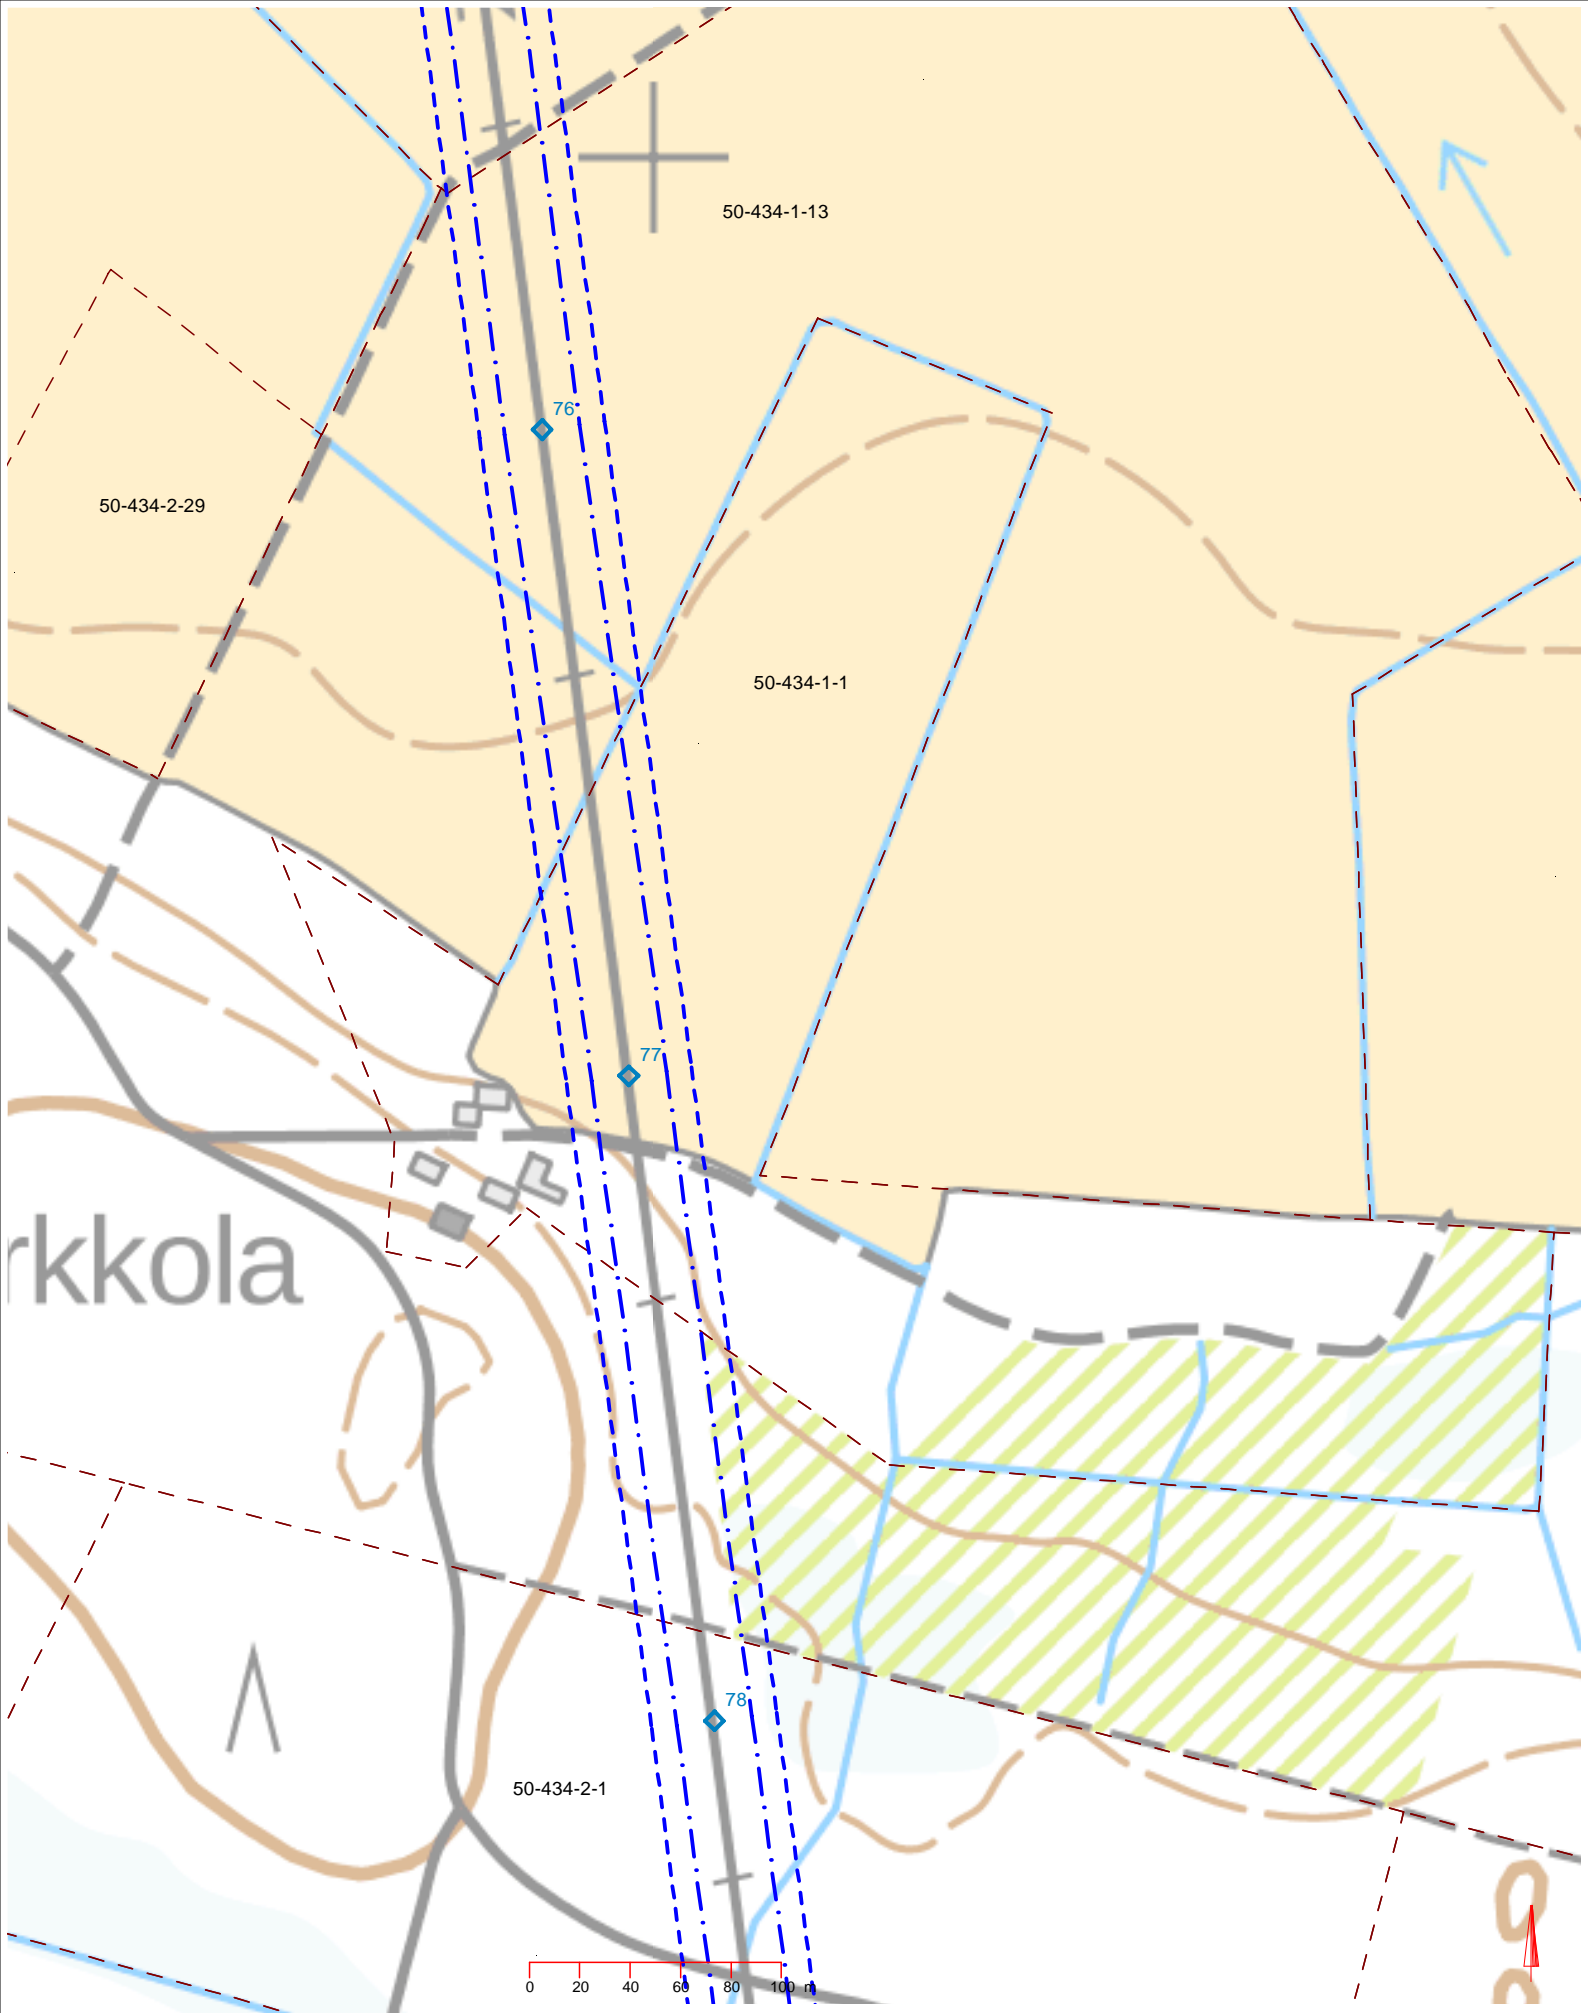

© MML 2023

PKV
PANELIANKOSKEN VOIMA

DESPRO

Harjavalta-Kauttua-Euran Paperi

110 kV

Kiinteistörekisterikartta

Paneliankosken Voiman osuus

Mittakaava

1:3000

Paperi

A4

Päiväys

1.5.2023

Piirtänyt

LYRJ

Tarkastaja

JNIE

Versio

M0