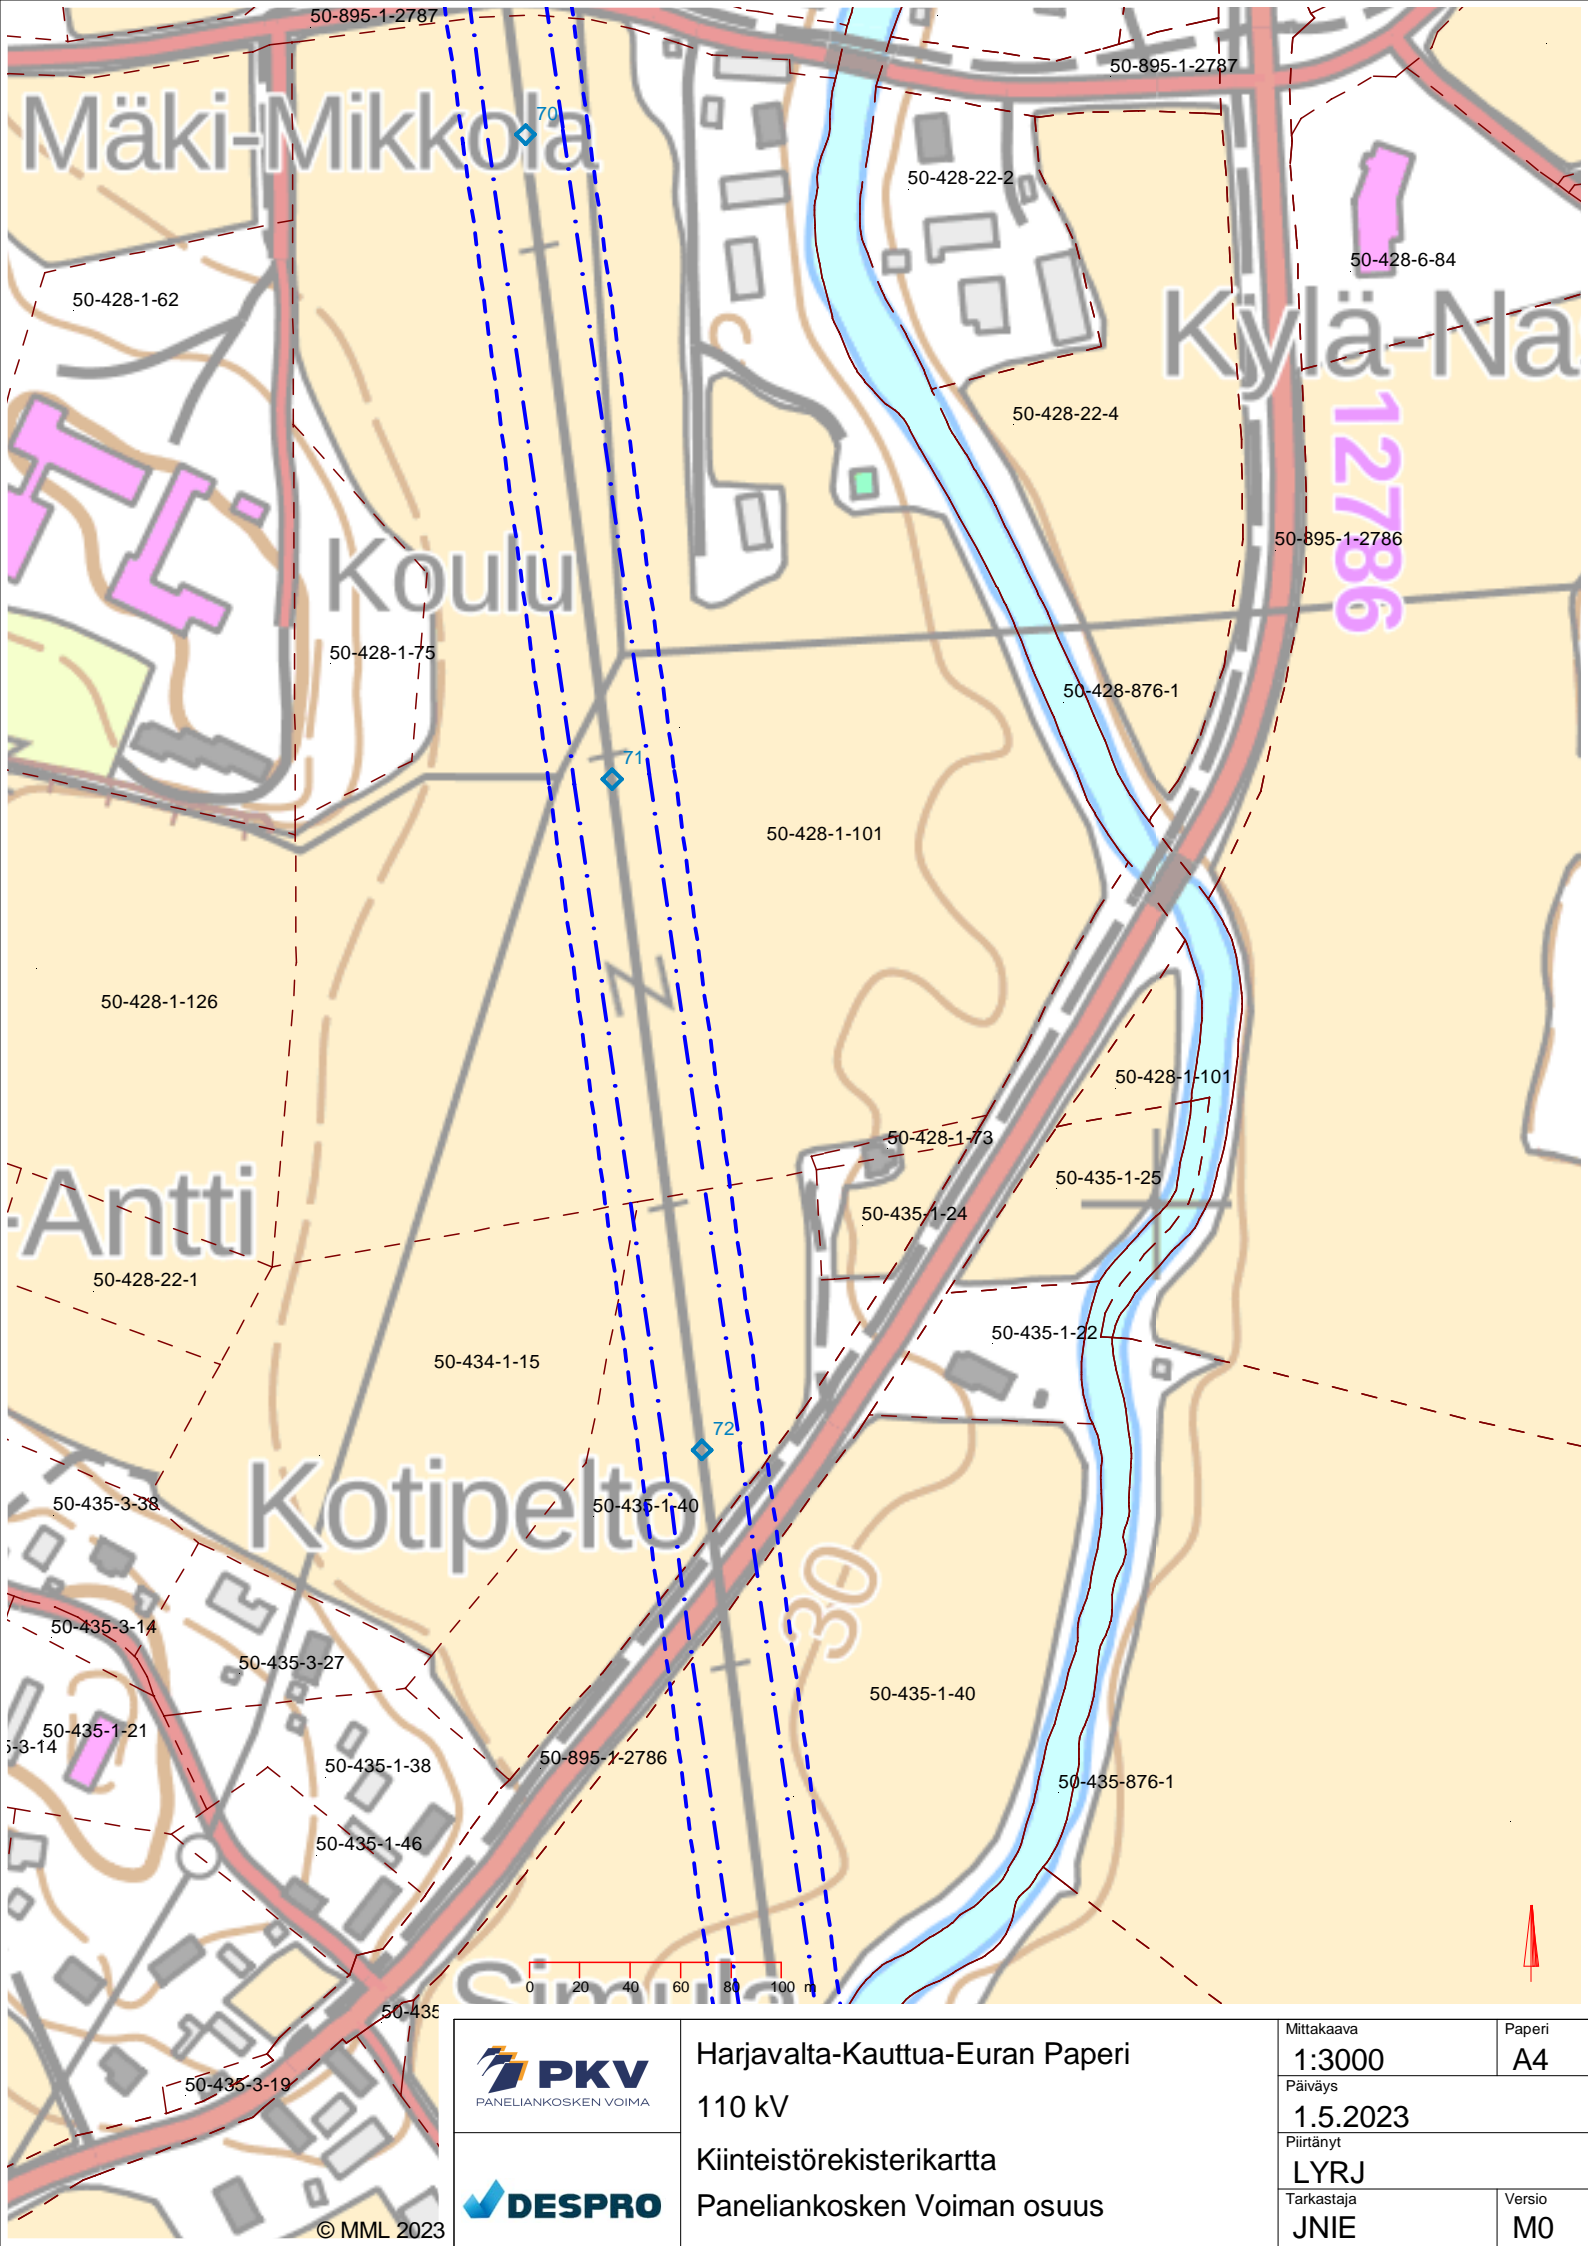

428-1-43

Mäki-Mikkola

Kylä-Nä

Koulu

Antti

Kotipelto

0 20 40 60 80 100 m

12786