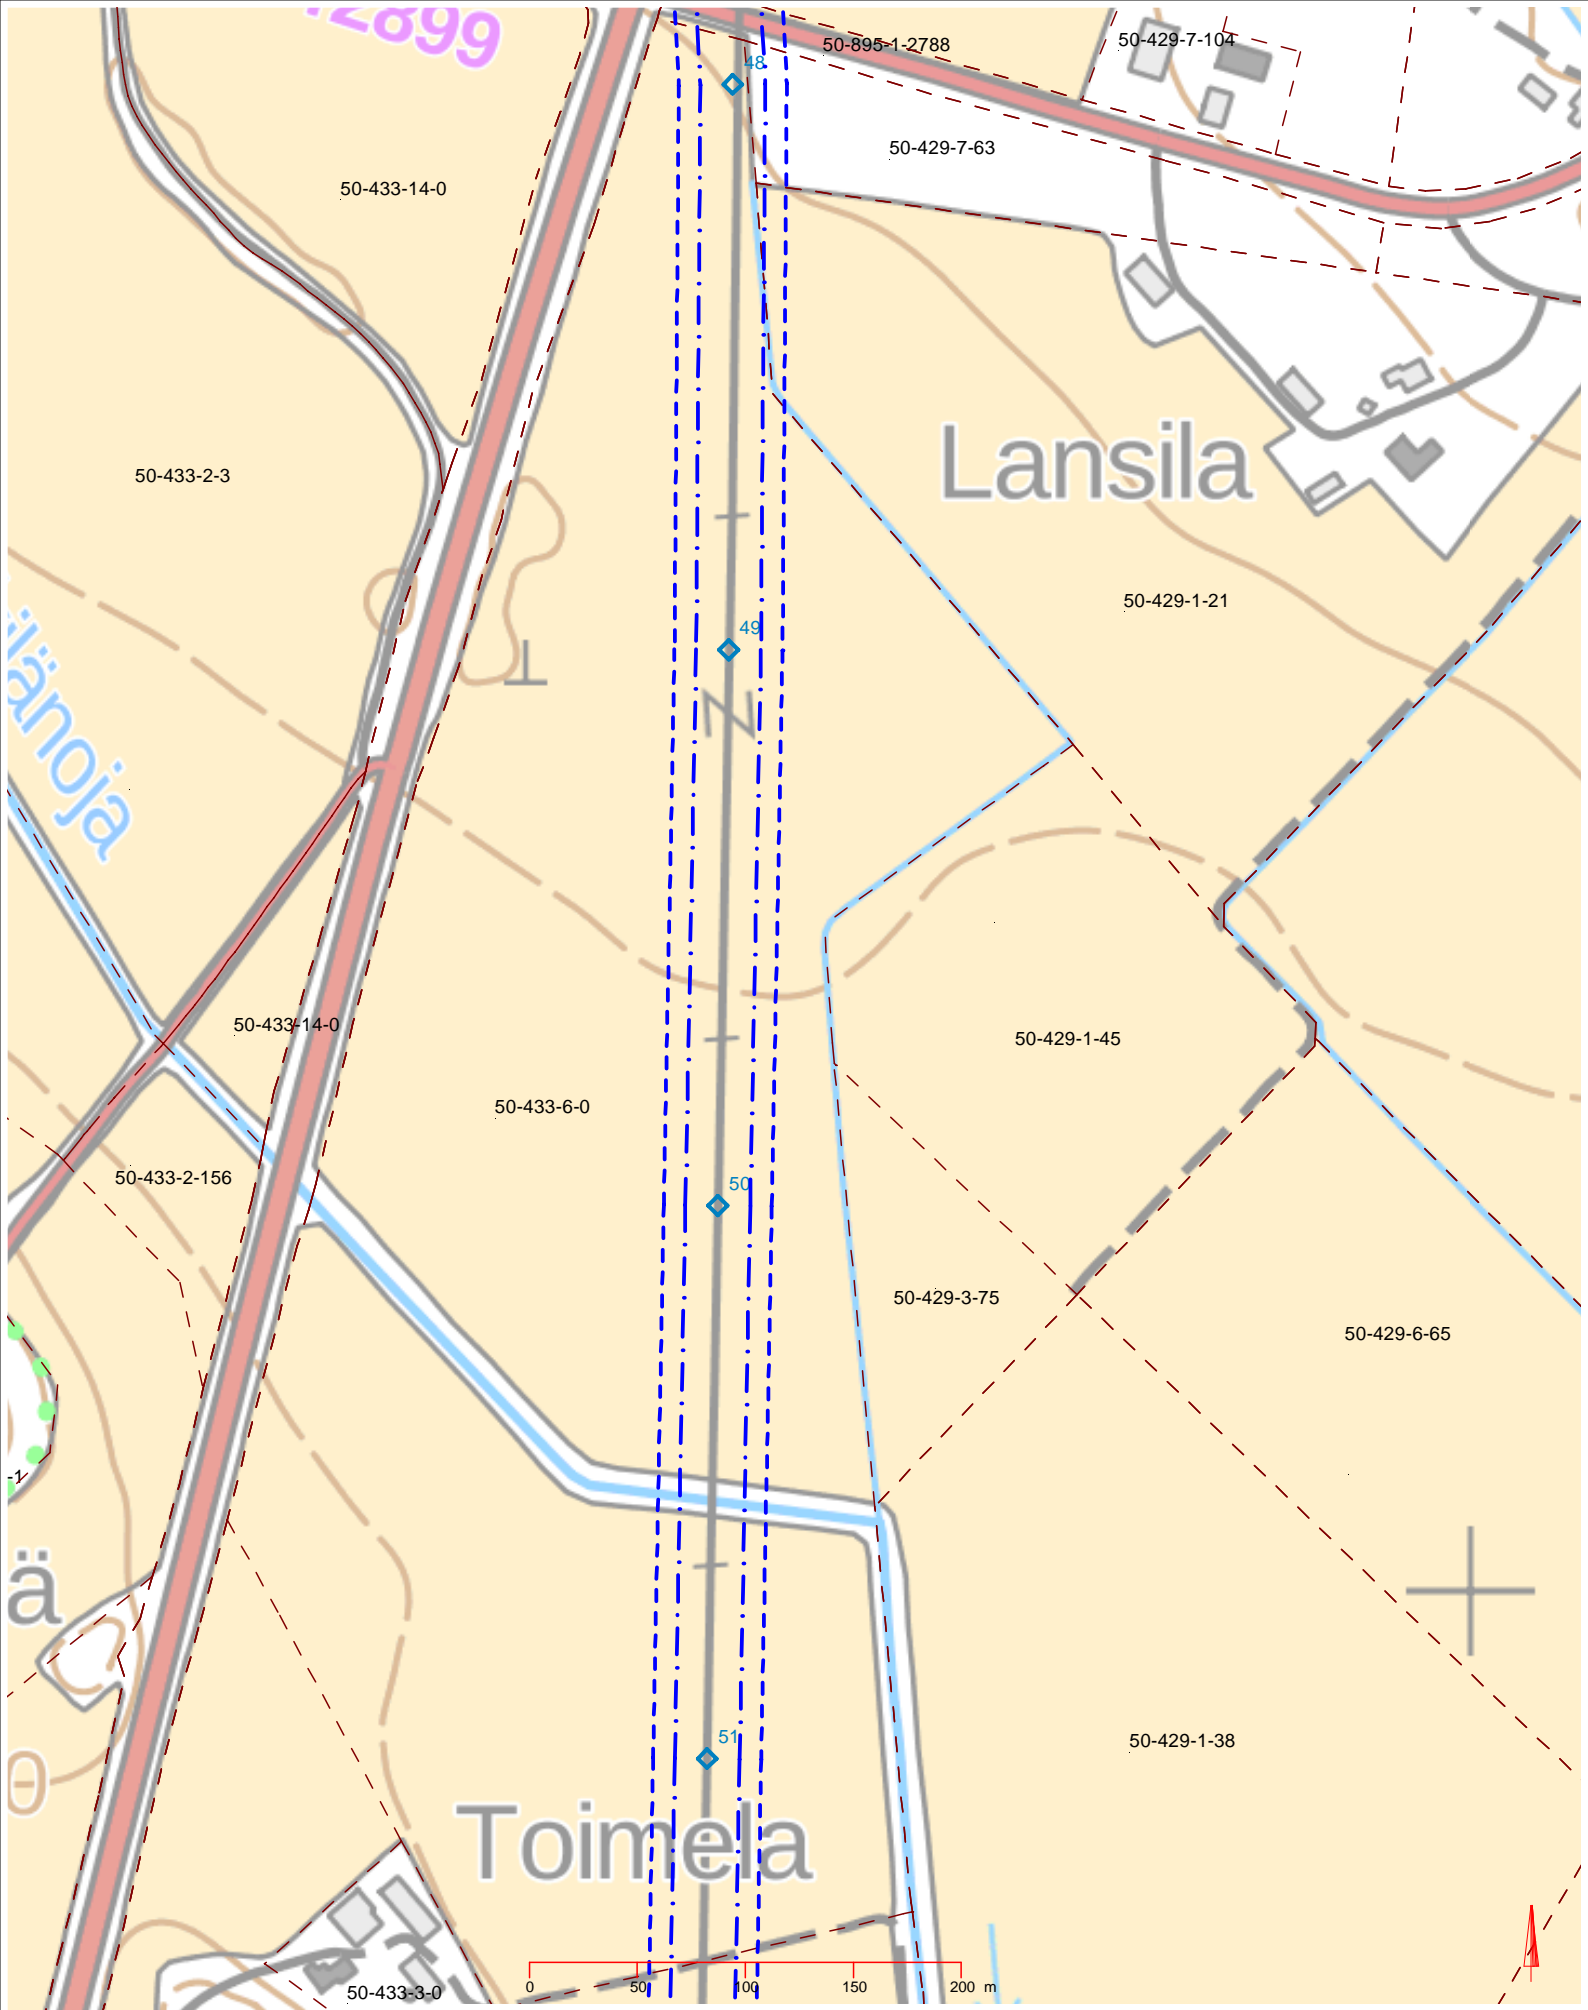

Harjavalta-Kauttua-Euran Paperi
110 kV

Kiinteistörekisterikartta
Paneliankosken Voiman osuus

Mittakaava
1:3500

Paperi
A4

Päiväys
1.5.2023

Piirtänyt
LYRJ

Tarkastaja
JNIE

Versio
M0