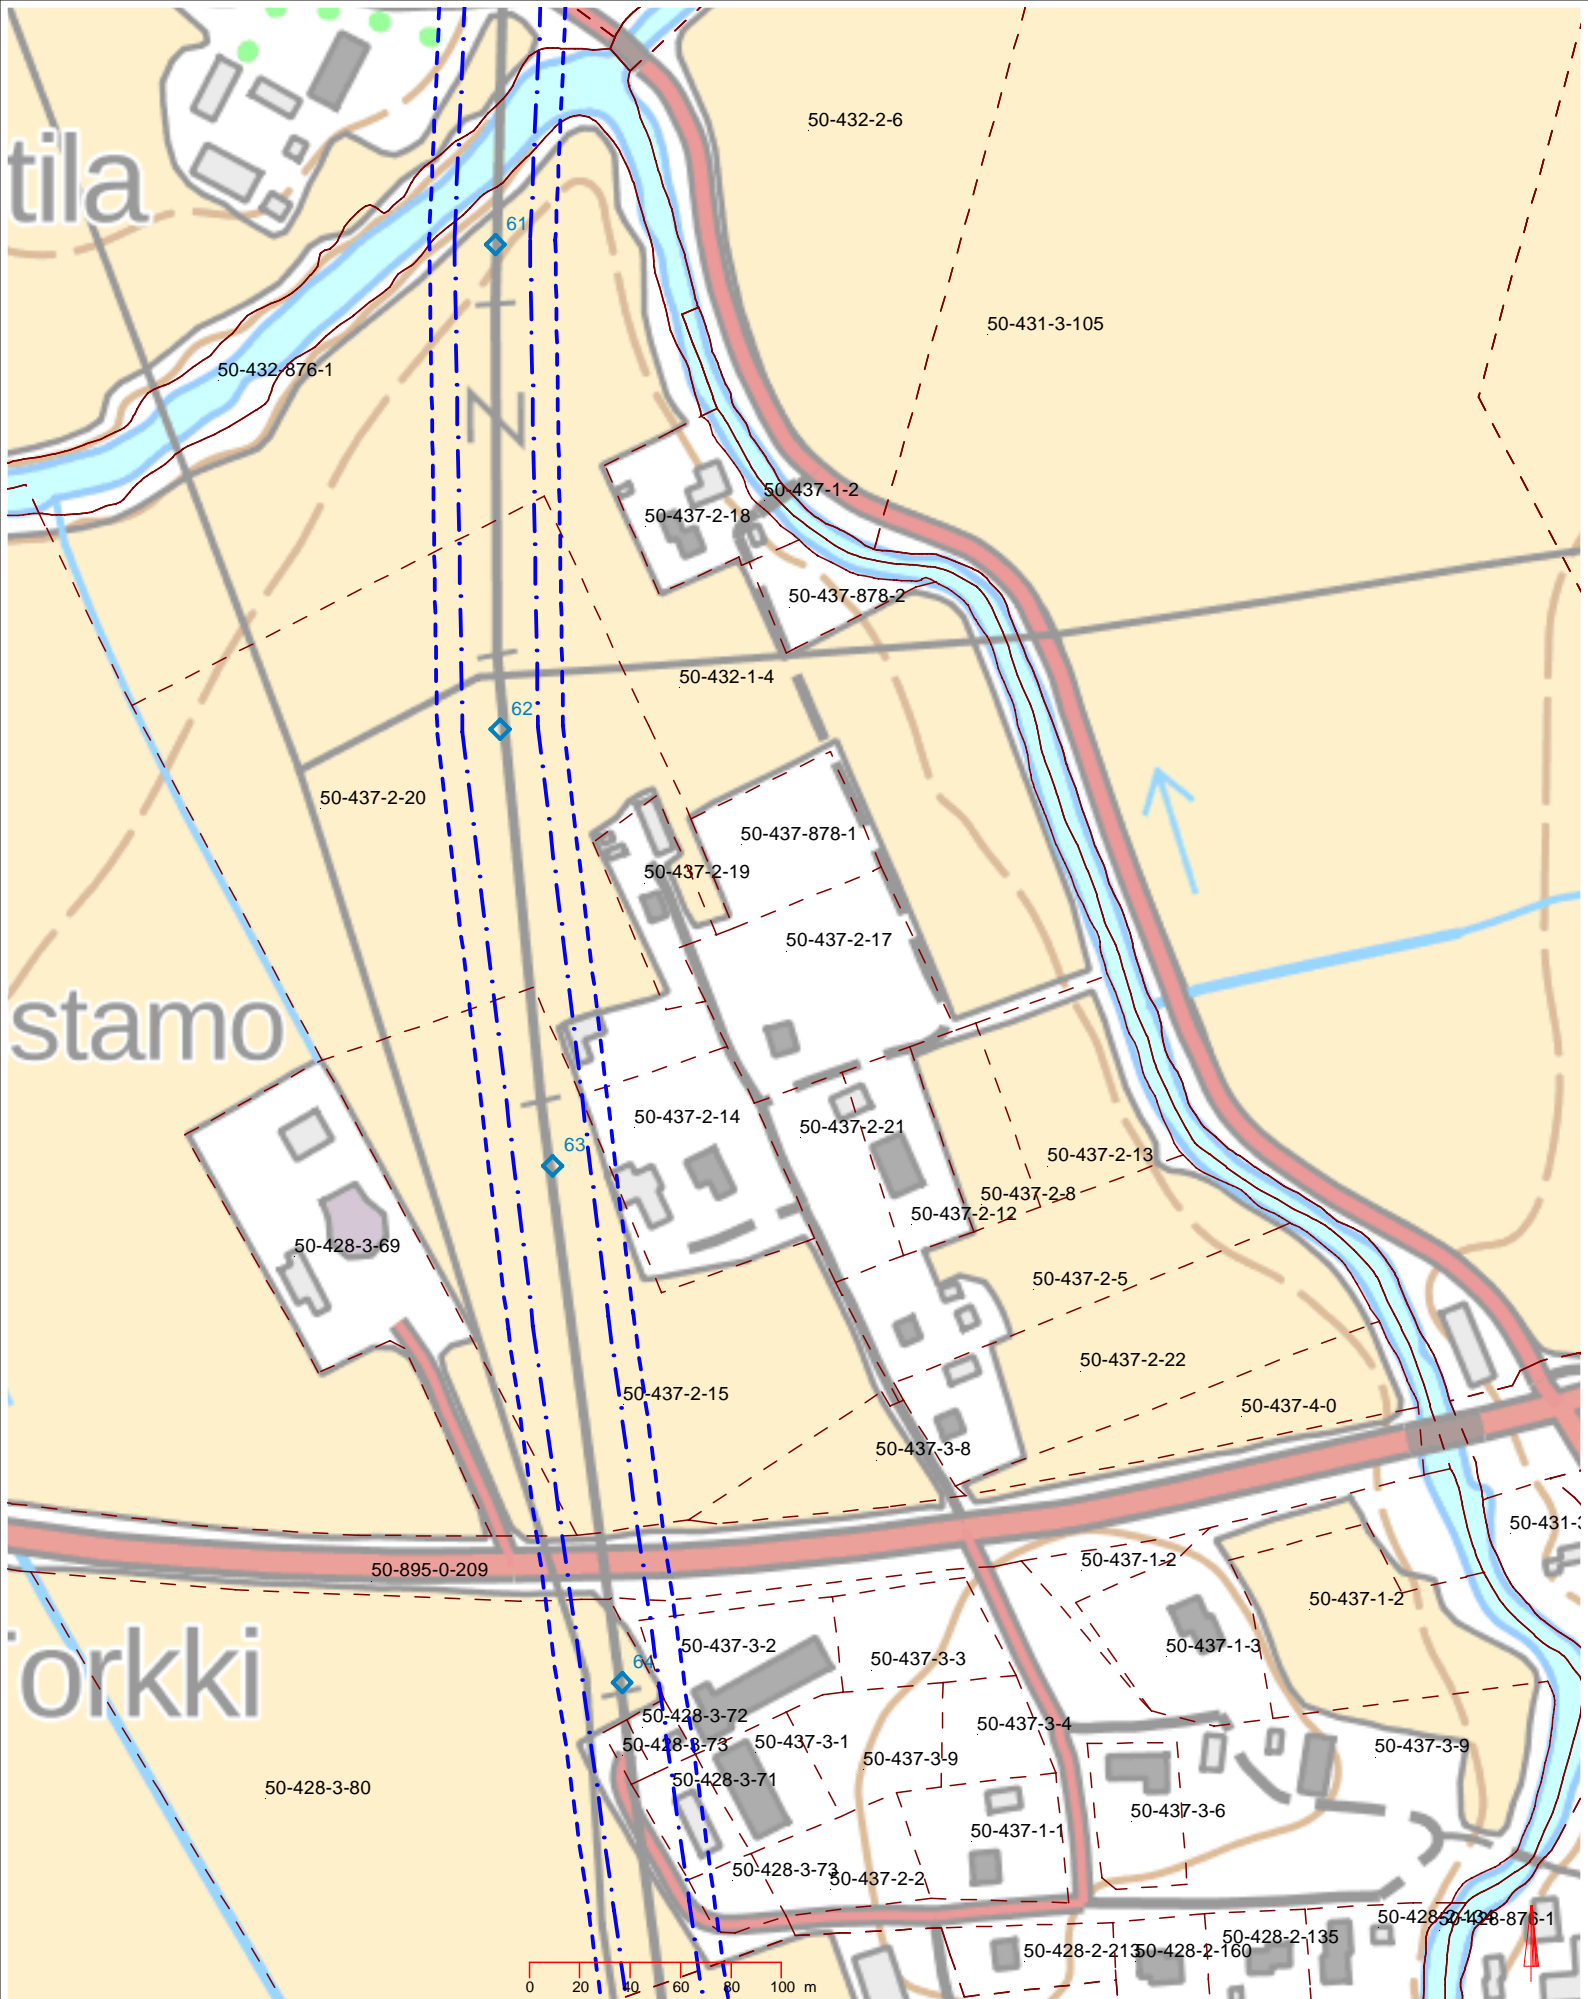

Harjavalta-Kauttua-Euran Paperi
110 kV

Kiinteistörekisterikartta
Paneliankosken Voiman osuus

Mittakaava	Paperi
1:3000	A4

Päiväys
1.5.2023

Piirtänyt
LYRJ

Tarkastaja	Versio
JNIE	MO