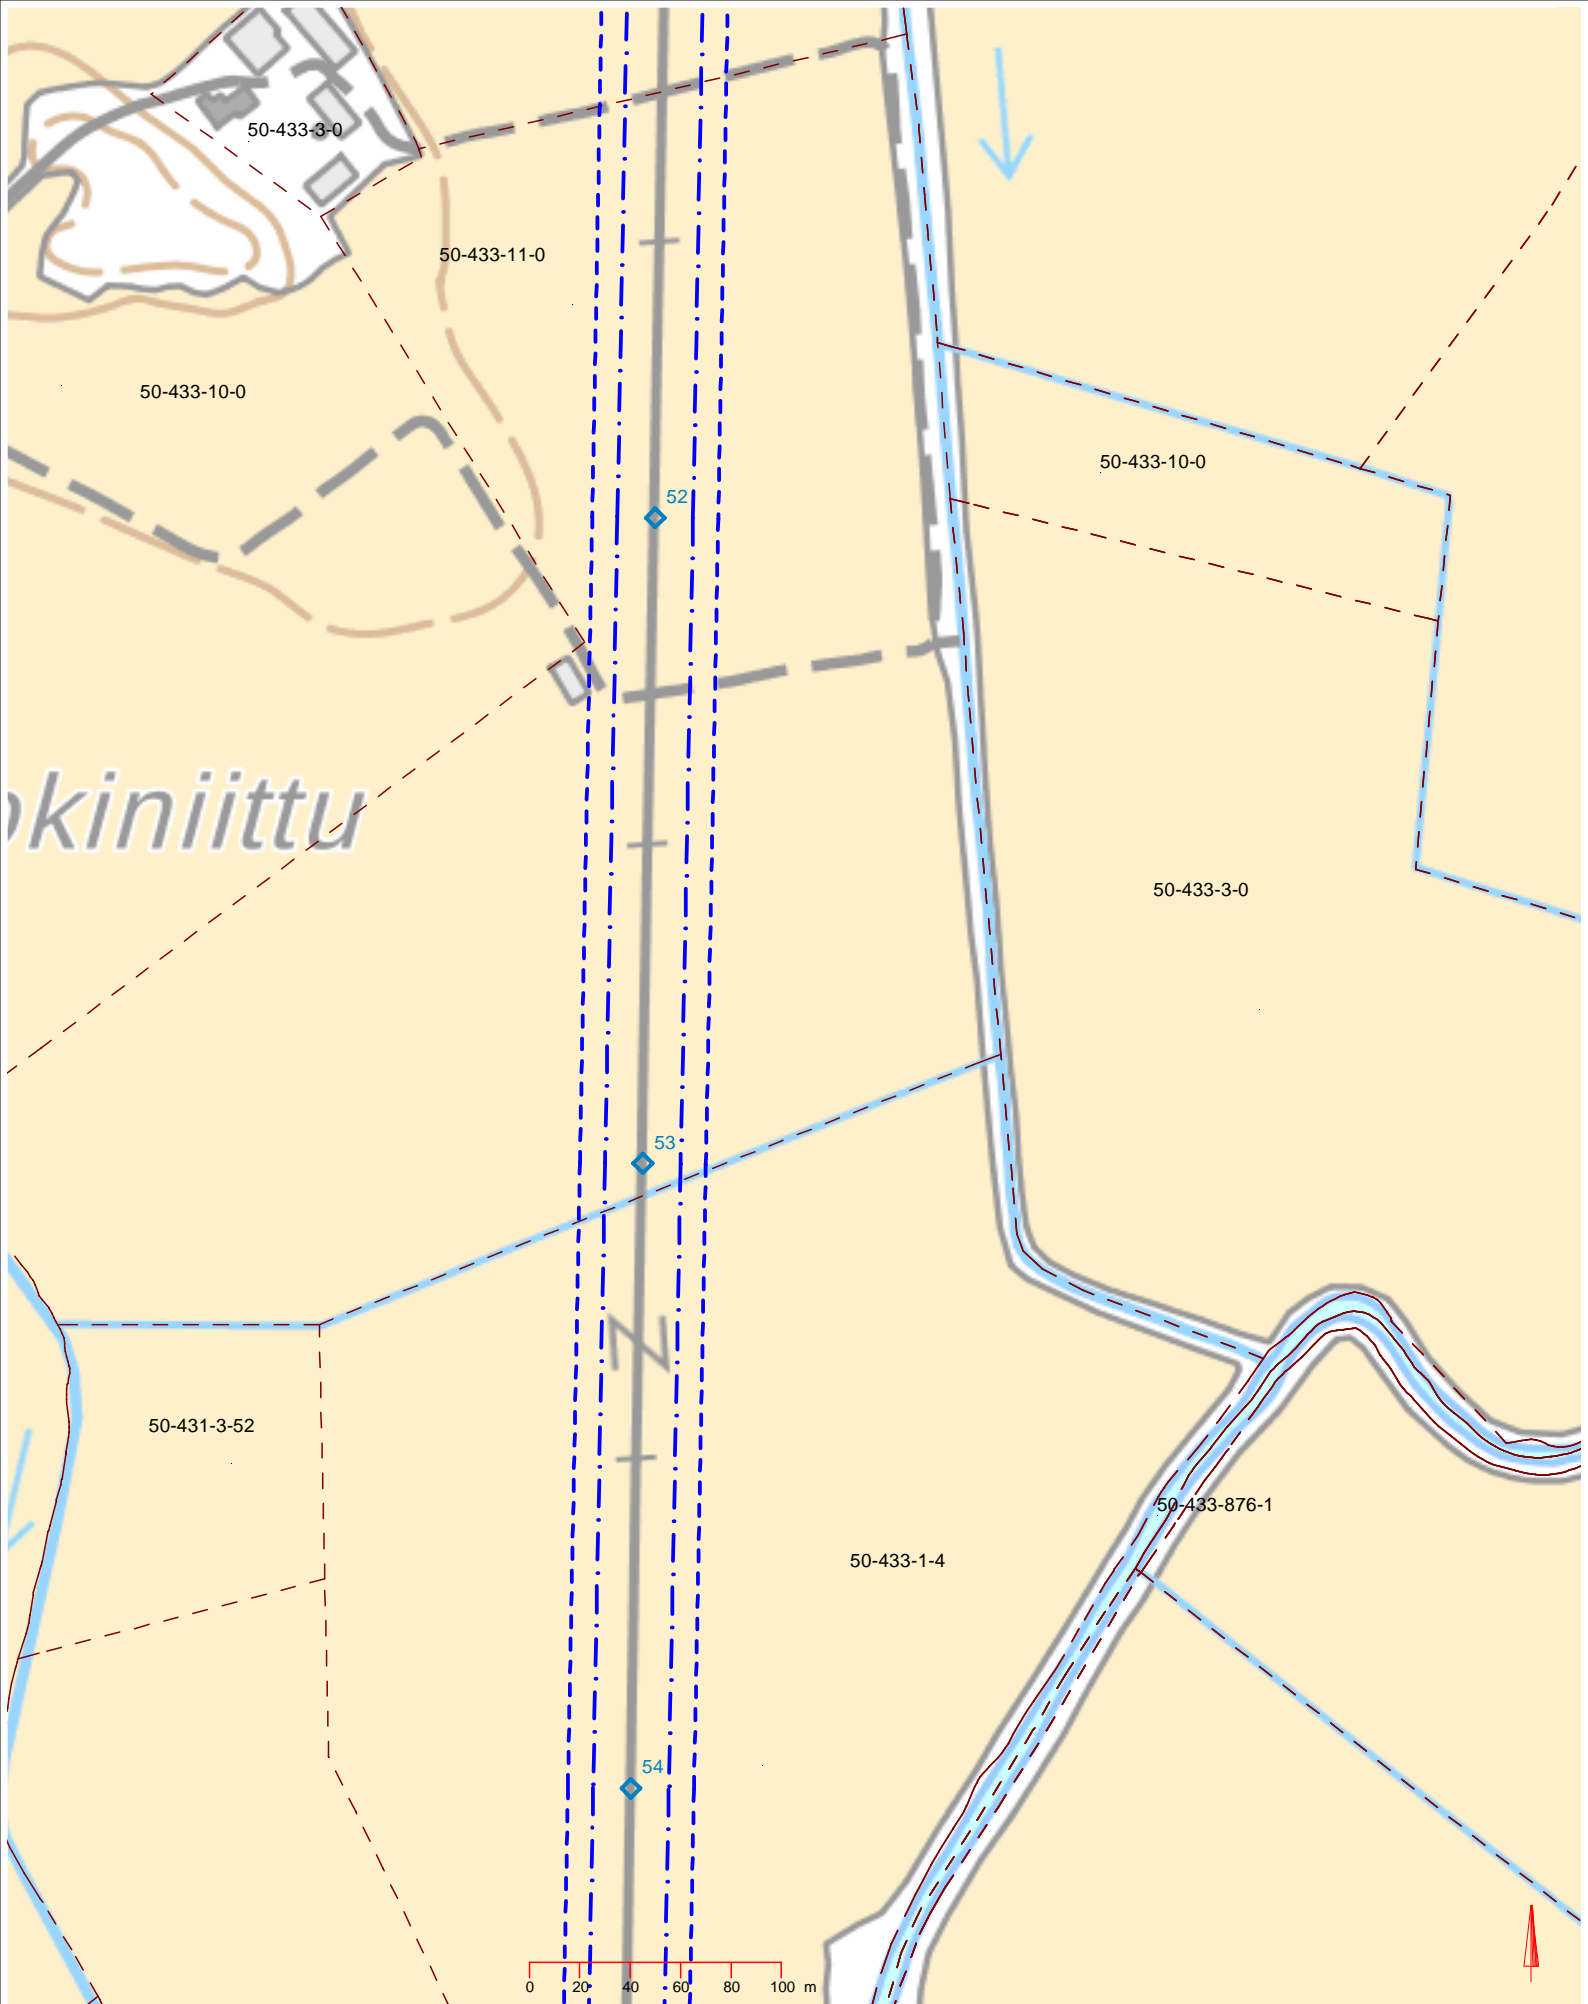

Harjavalta-Kauttua-Euran Paperi
110 kV

Kiinteistörekisterikartta
Paneliankosken Voiman osuus

Mittakaava
1:3500

Paperi
A4

Päiväys
1.5.2023

Piirtänyt
LYRJ

Tarkastaja
JNIE

Versio
M0