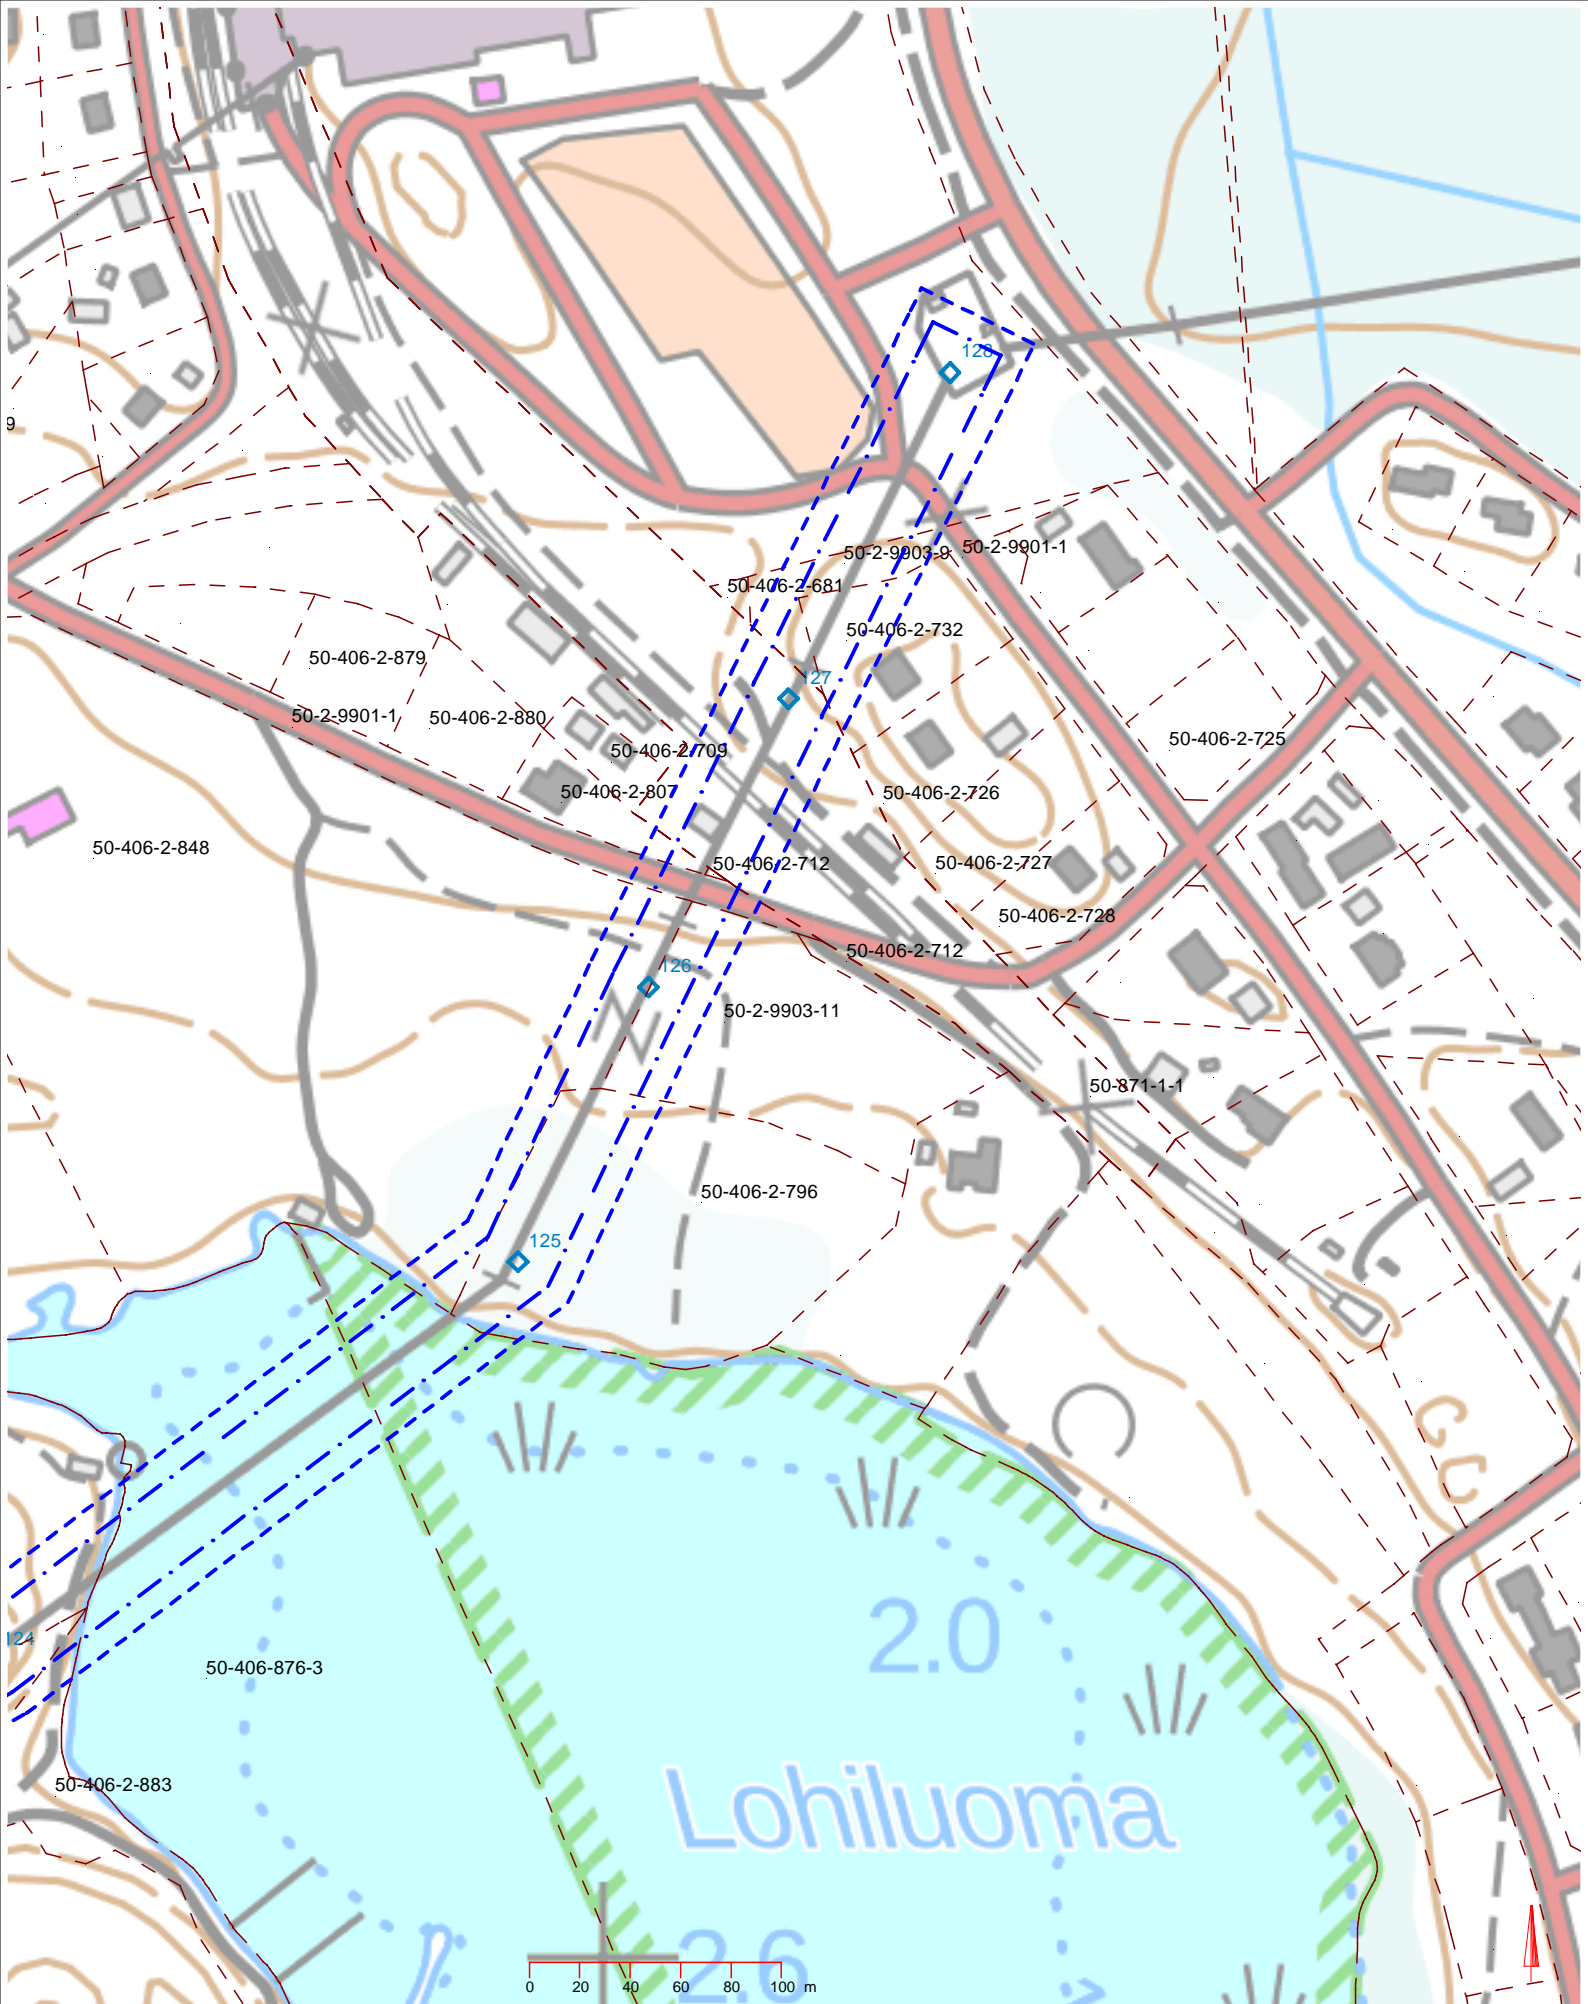

Harjavalta-Kauttua-Euran Paperi

110 kV

Kiinteistörekisterikartta

Köyliön-Säkö OY Sähkön osuus

© MML 2023

Mittakaava

1:3000

Päiväys

1.5.2023

Piirtänyt

LYRJ

Tarkastaja

JNIE

Paperi

A4

Versio

M0