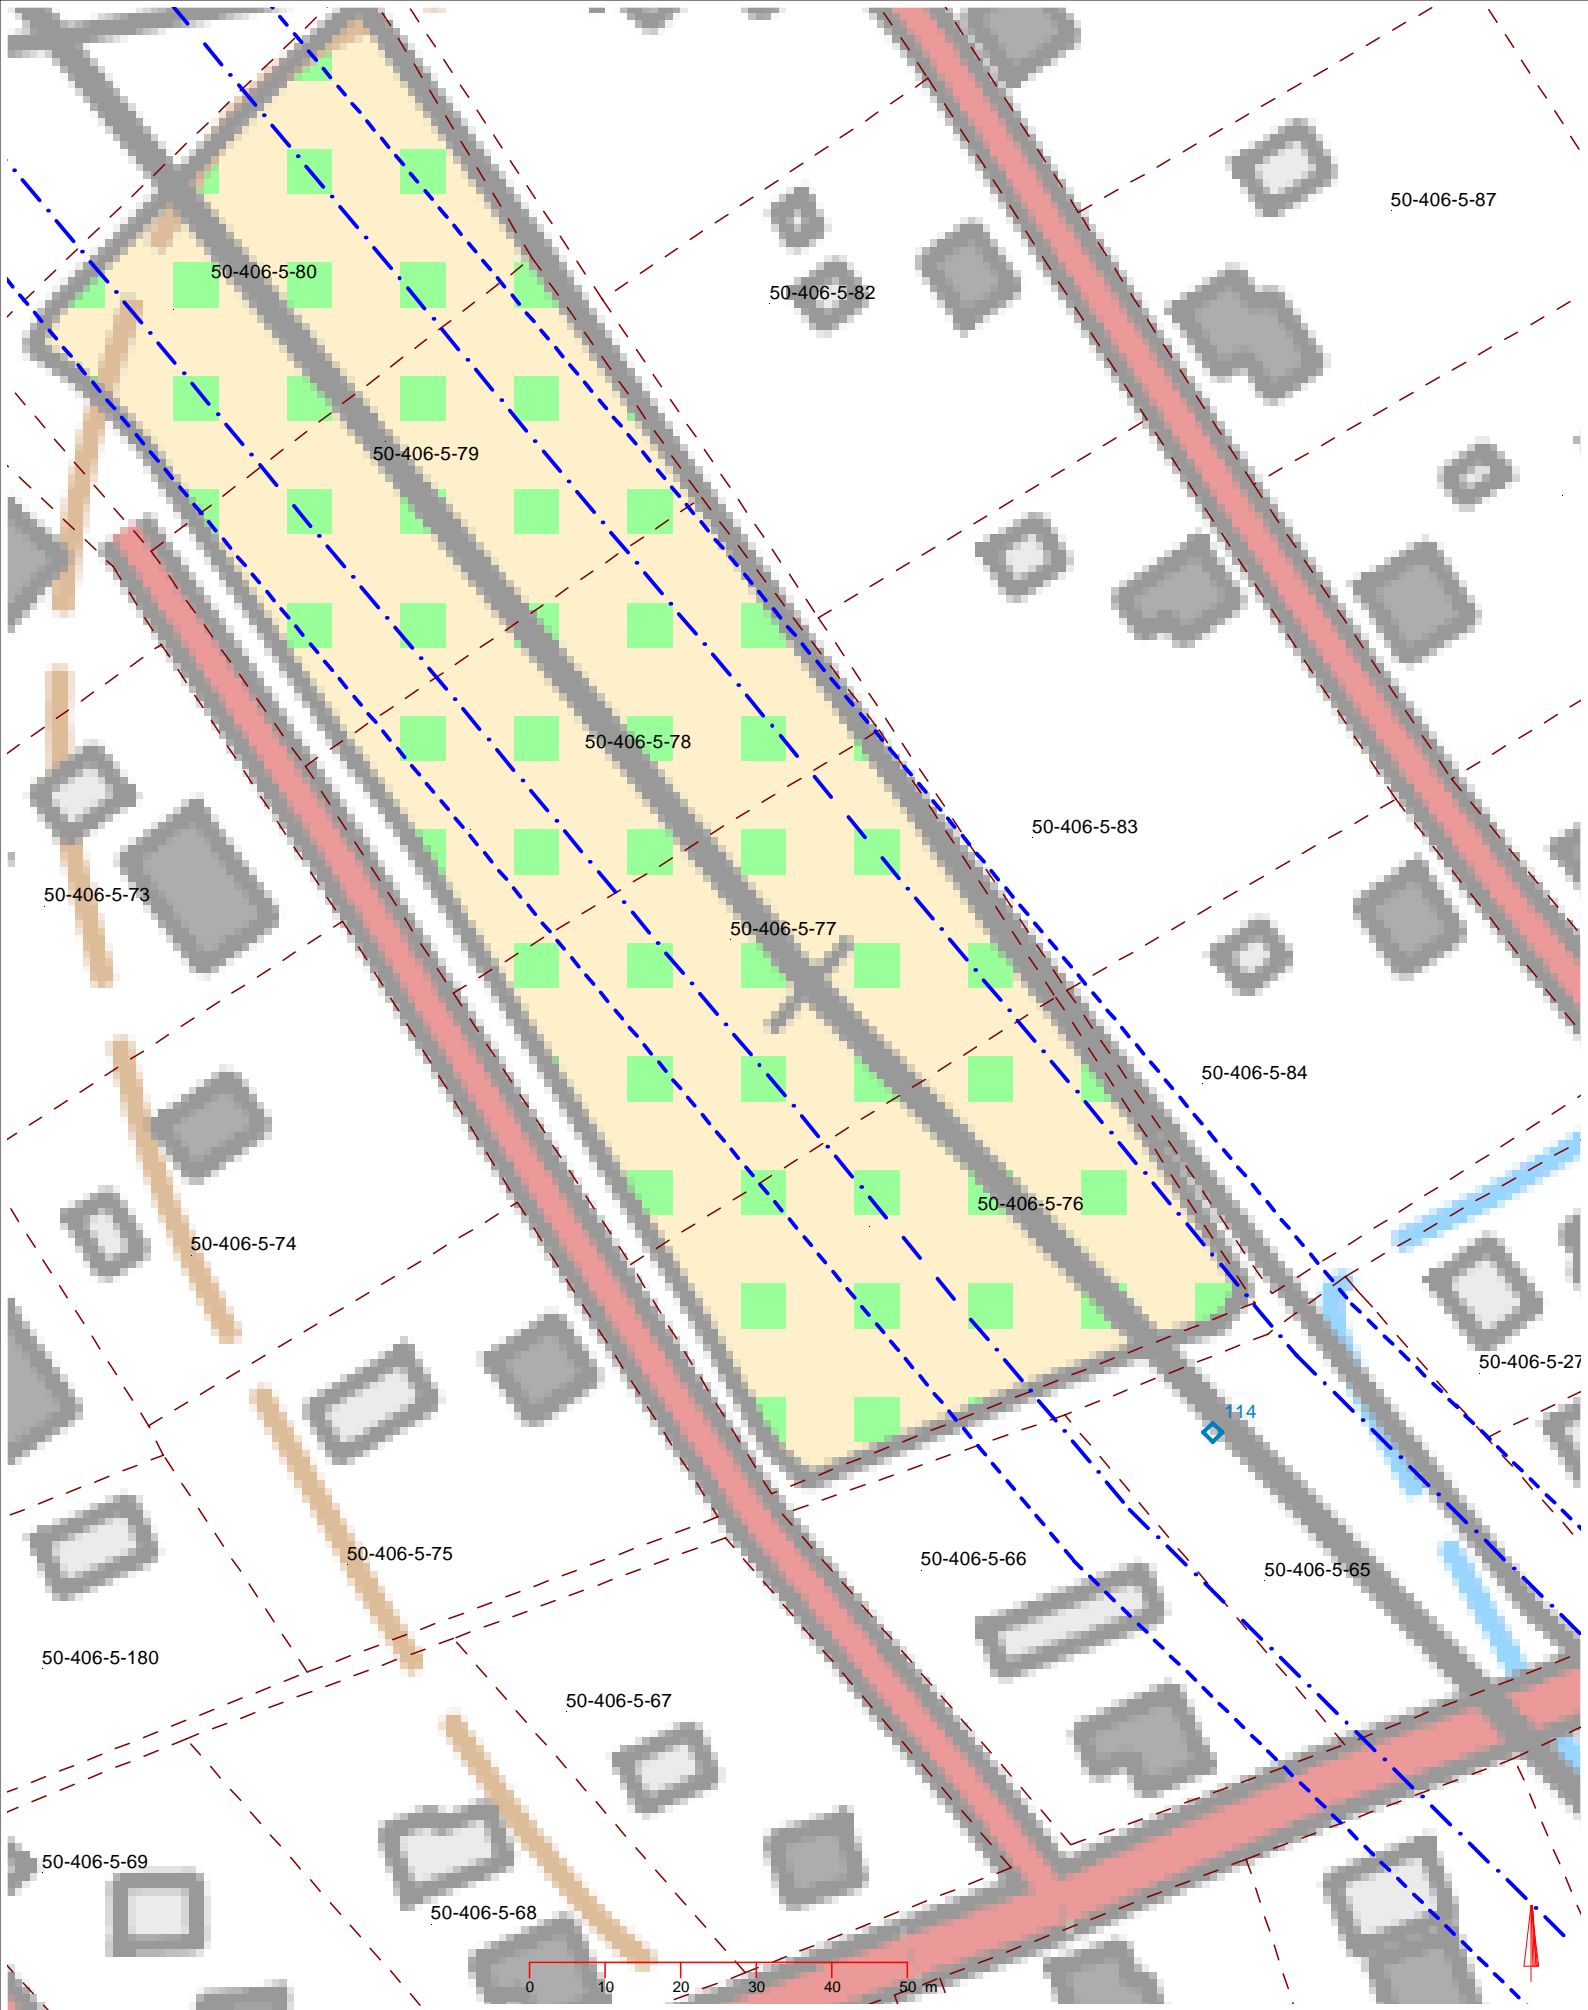

Harjavalta-Kauttua-Euran Paperi
110 kV
Kiinteistörekisterikartta
Köyliön-Säkö Oy osuus

Mittakaava	Paperi
1:1000	A4
Päiväys	
1.5.2023	
Piirtänyt	
LYRJ	
Tarkastaja	Versio
JNIE	M0