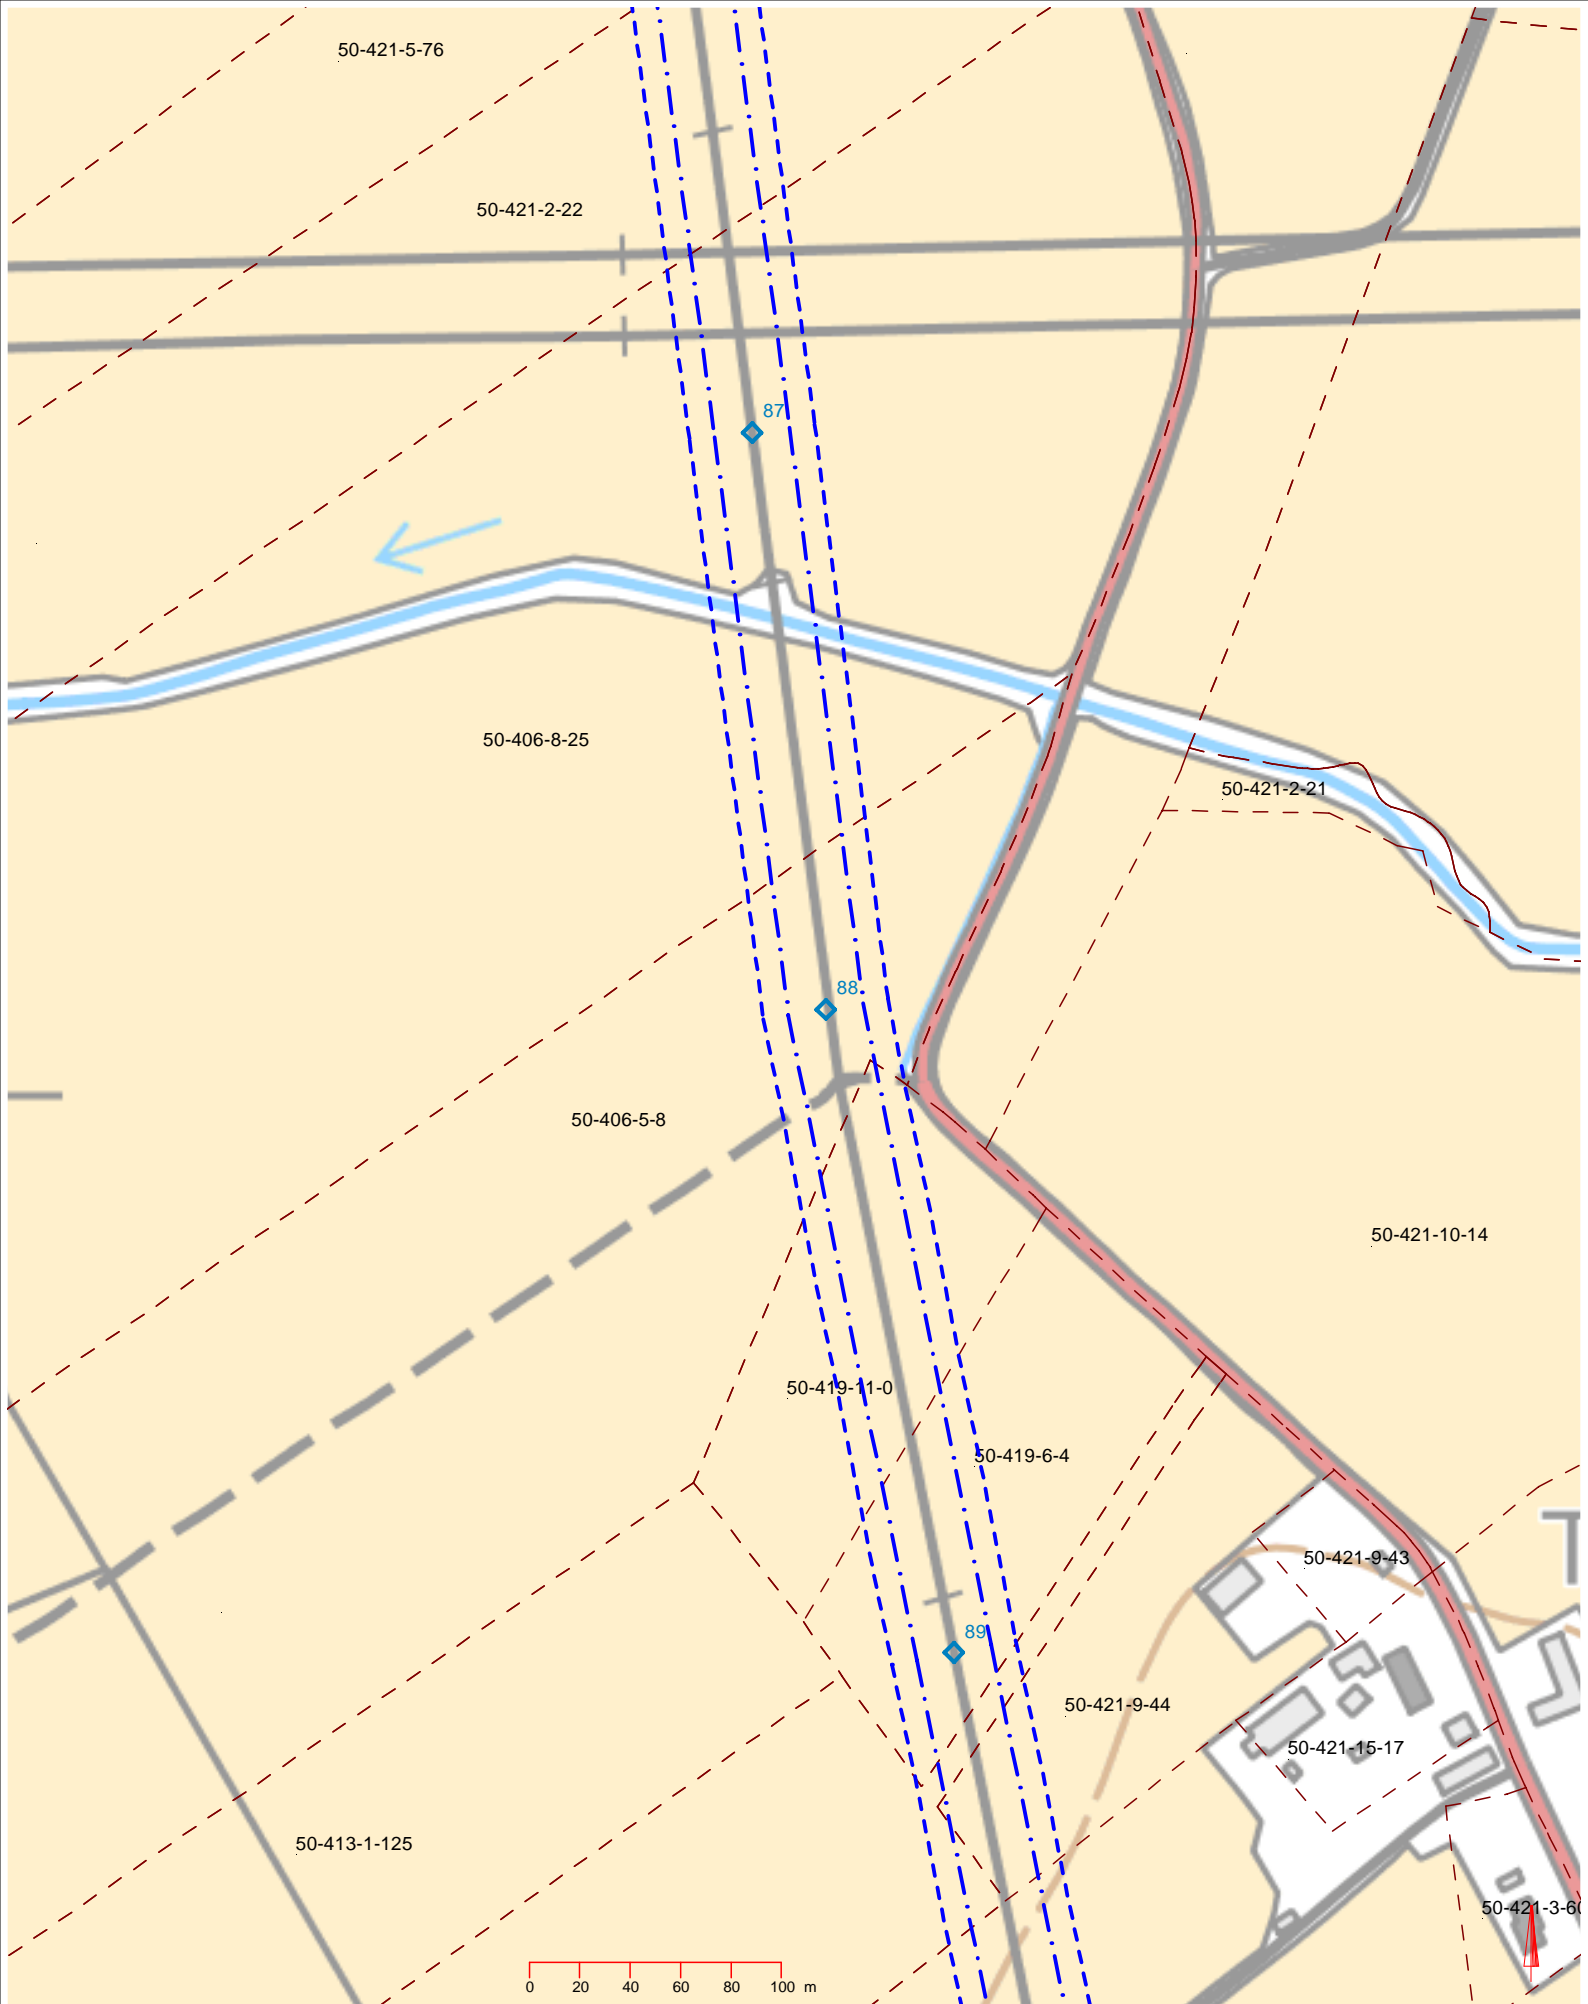

Harjavalta-Kauttua-Euran Paperi
110 kV

Kiinteistörekisterikartta
Köyliön-Säkö Oy osuus

Mittakaava

1:3000

Paperi

A4

Päiväys

1.5.2023

Piirtänyt

LYRJ

Tarkastaja

JNIE

Versio

M0