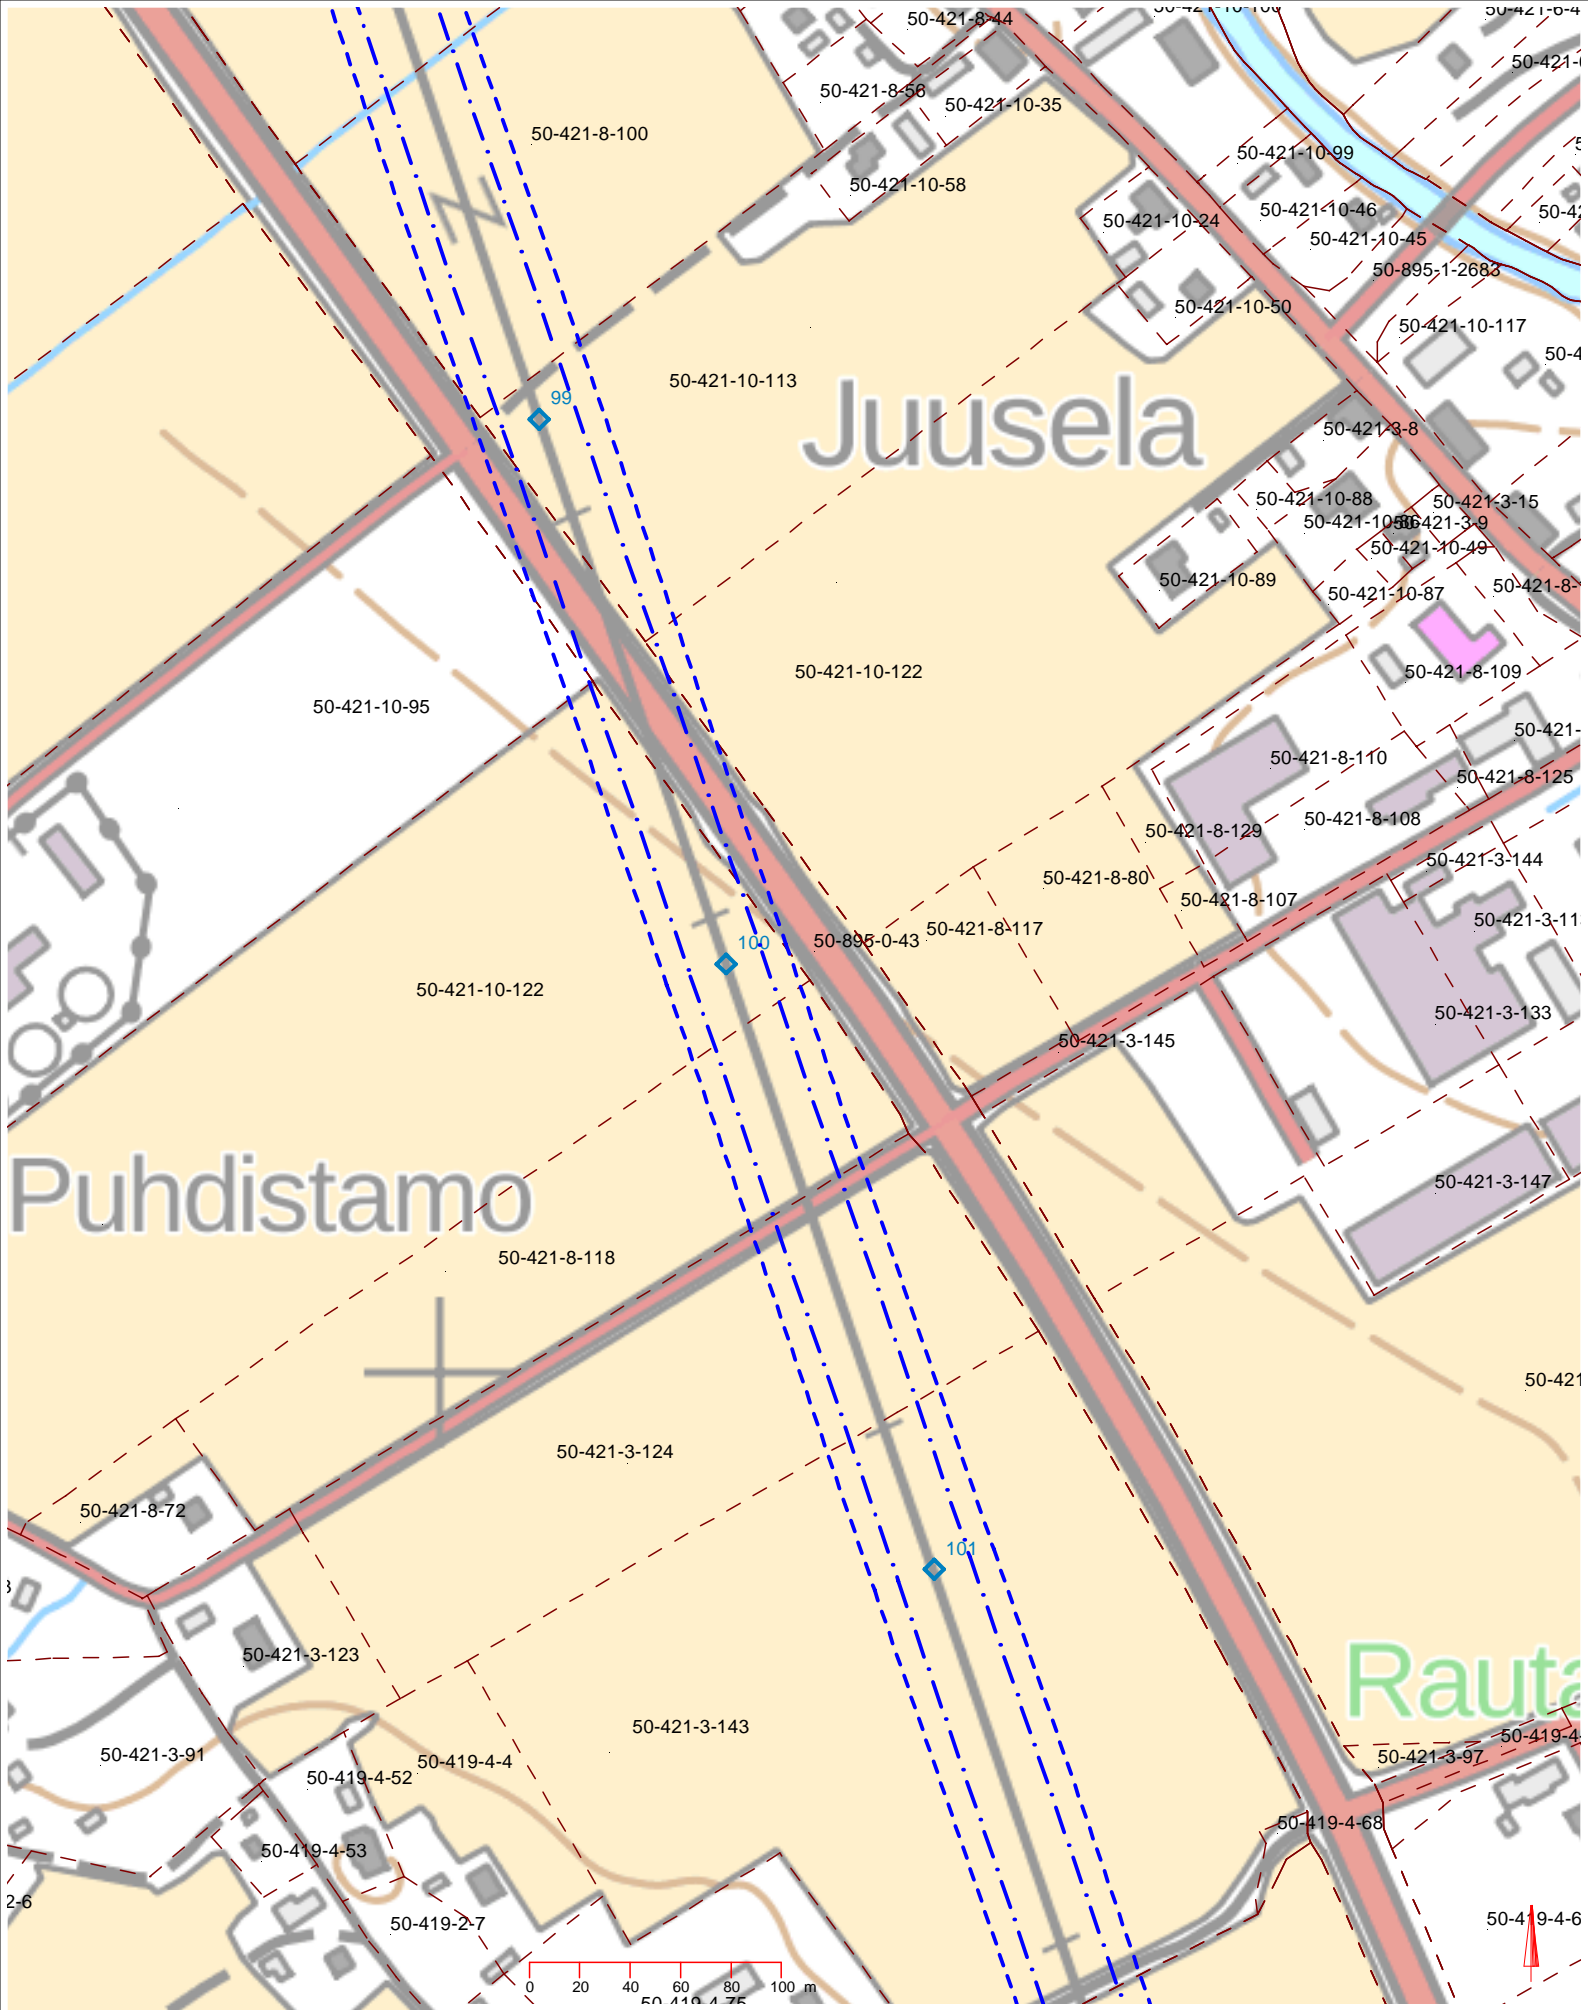

110 kV

Kiinteistörekisterikartta

Köylön-Säkö Oy Sähkön osuus

© MML 2023

Mittakaava	Paperi
1:3000	A4
Päiväys	
1.5.2023	
Piirtänyt	
LYRJ	
Tarkastaja	Versio
JNIE	MO

Harjavalta-Kauttua-Euran Paperi
 110 kV
 Kiinteistörekisterikartta
 Köylön-Säkö Oy:n osuus