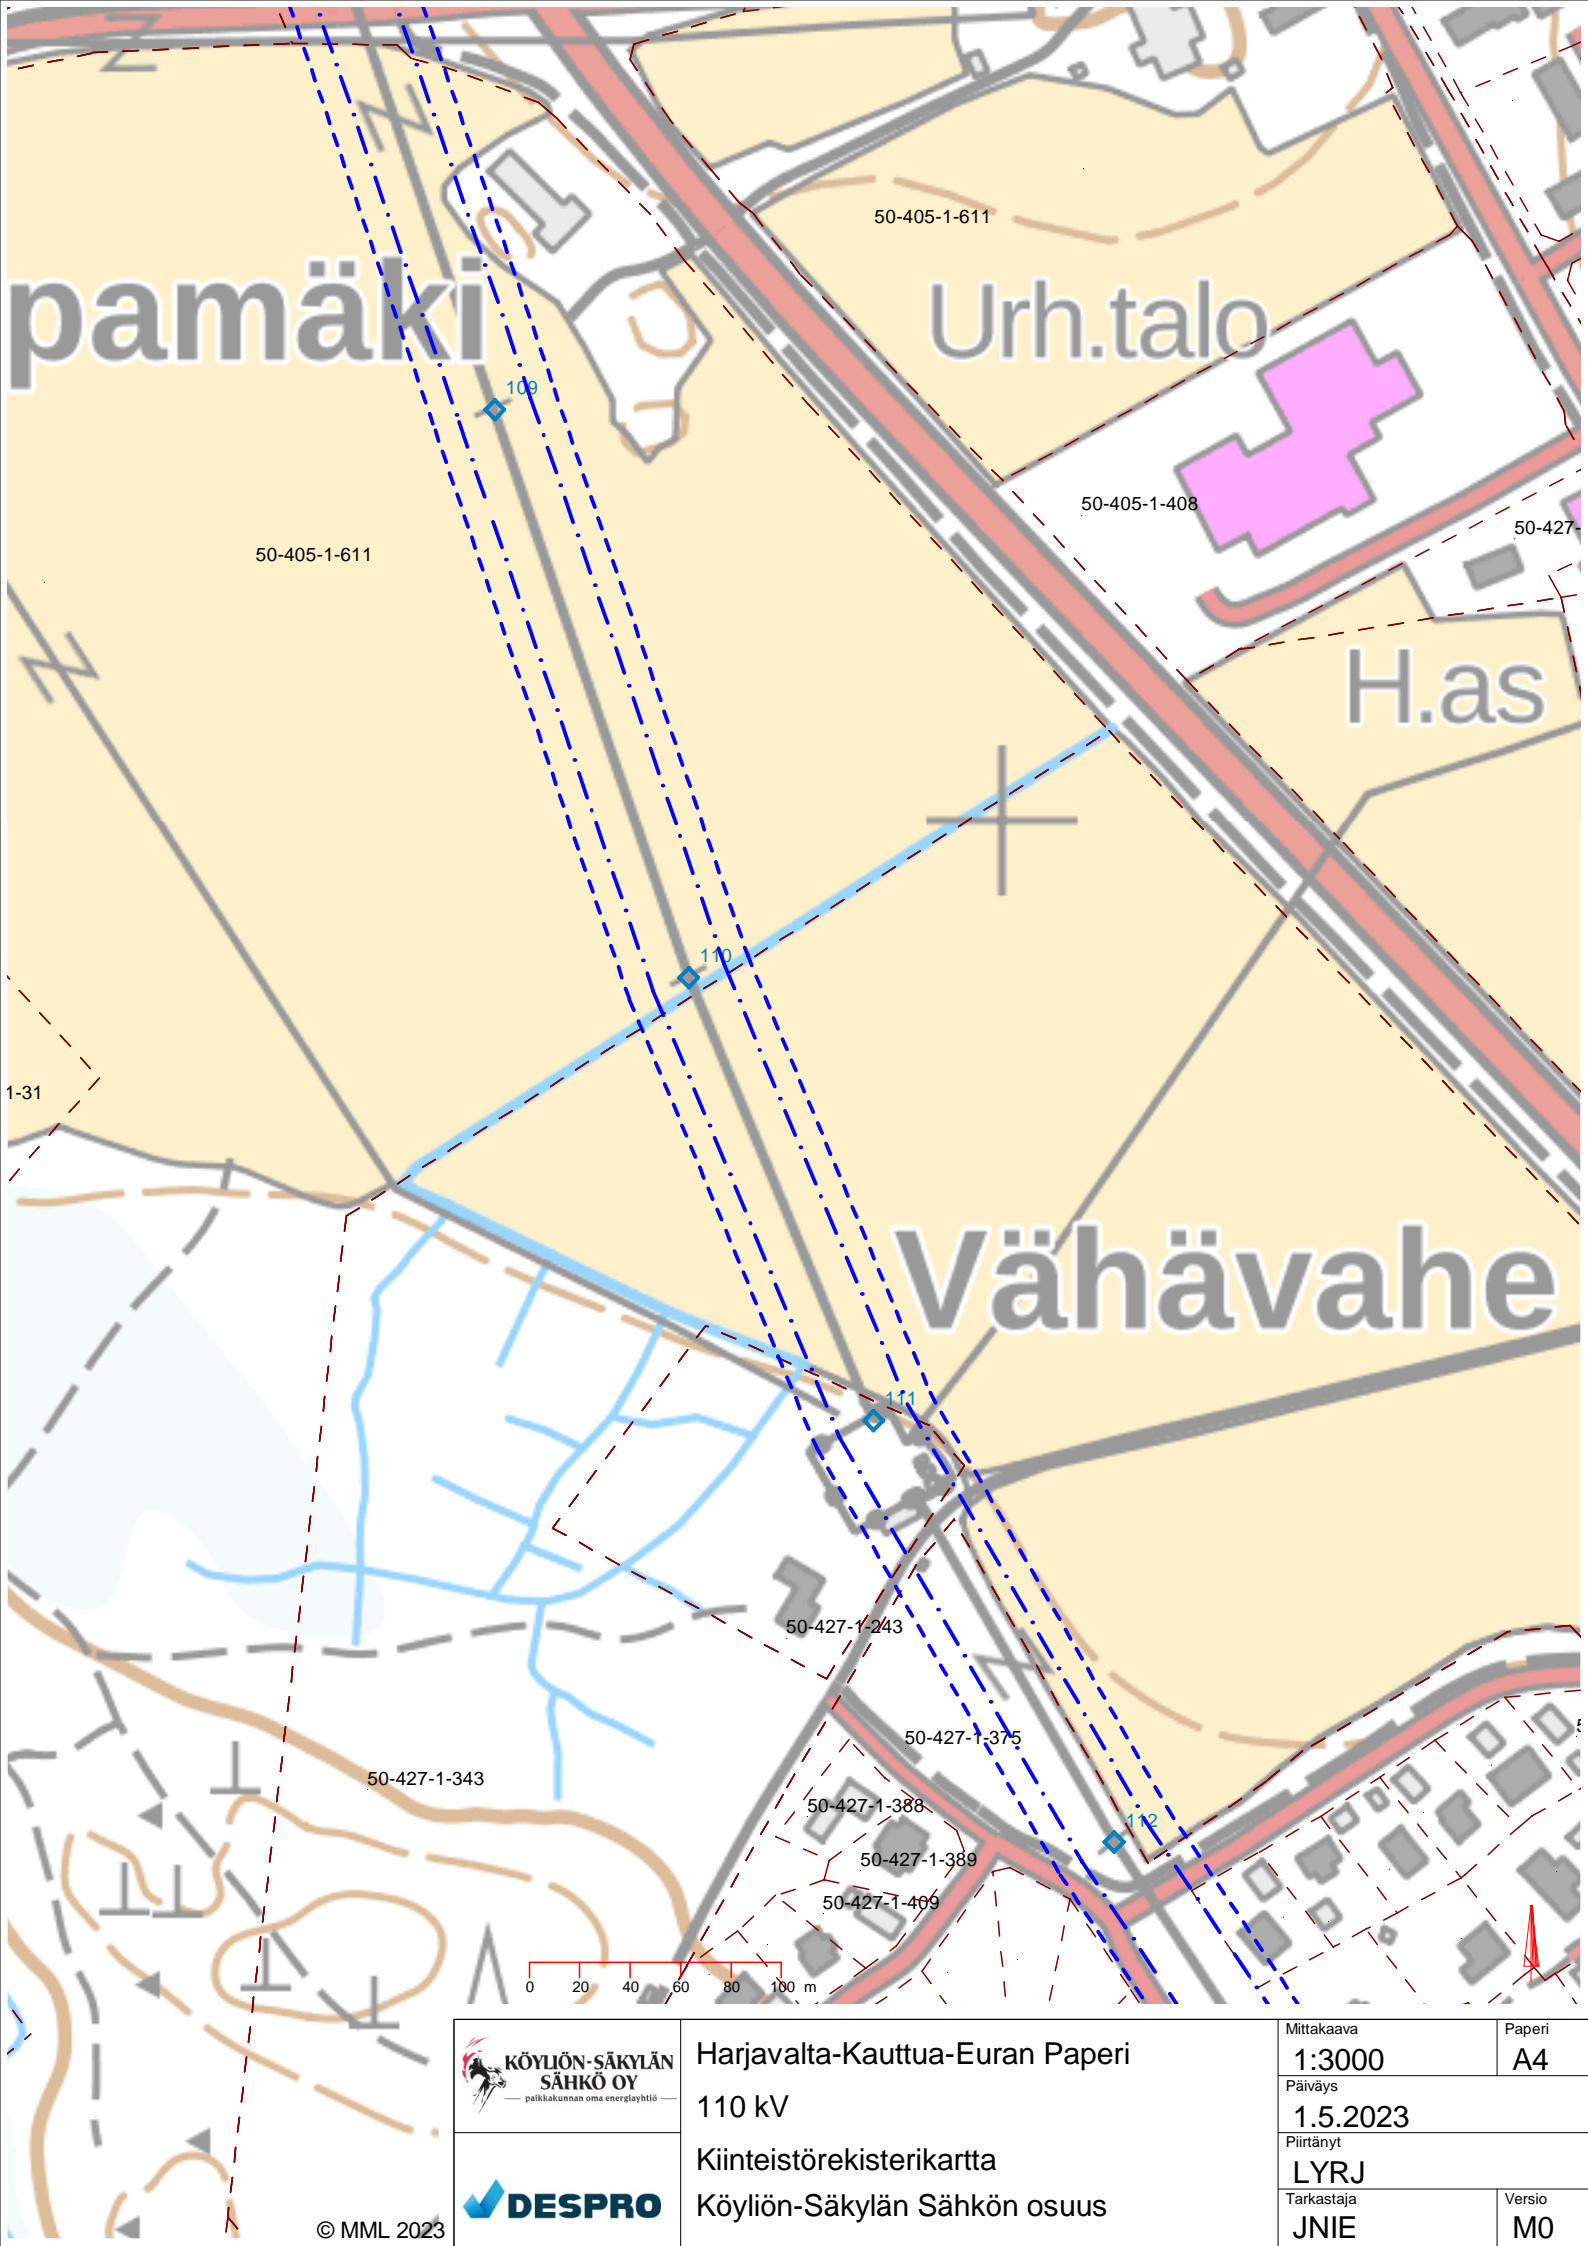

pamäki

Urh.talo

H.as

Vähävahe

Harjavalta-Kauttua-Euran Paperi
110 kV
Kiinteistörekisterikartta
Köylön-Säkö Oy Sähkön osuus

© MML 2023

Mittakaava 1:3000
Paperi A4

Päiväys 1.5.2023

Piirtänyt LYRJ

Tarkastaja JNIE
Versio M0