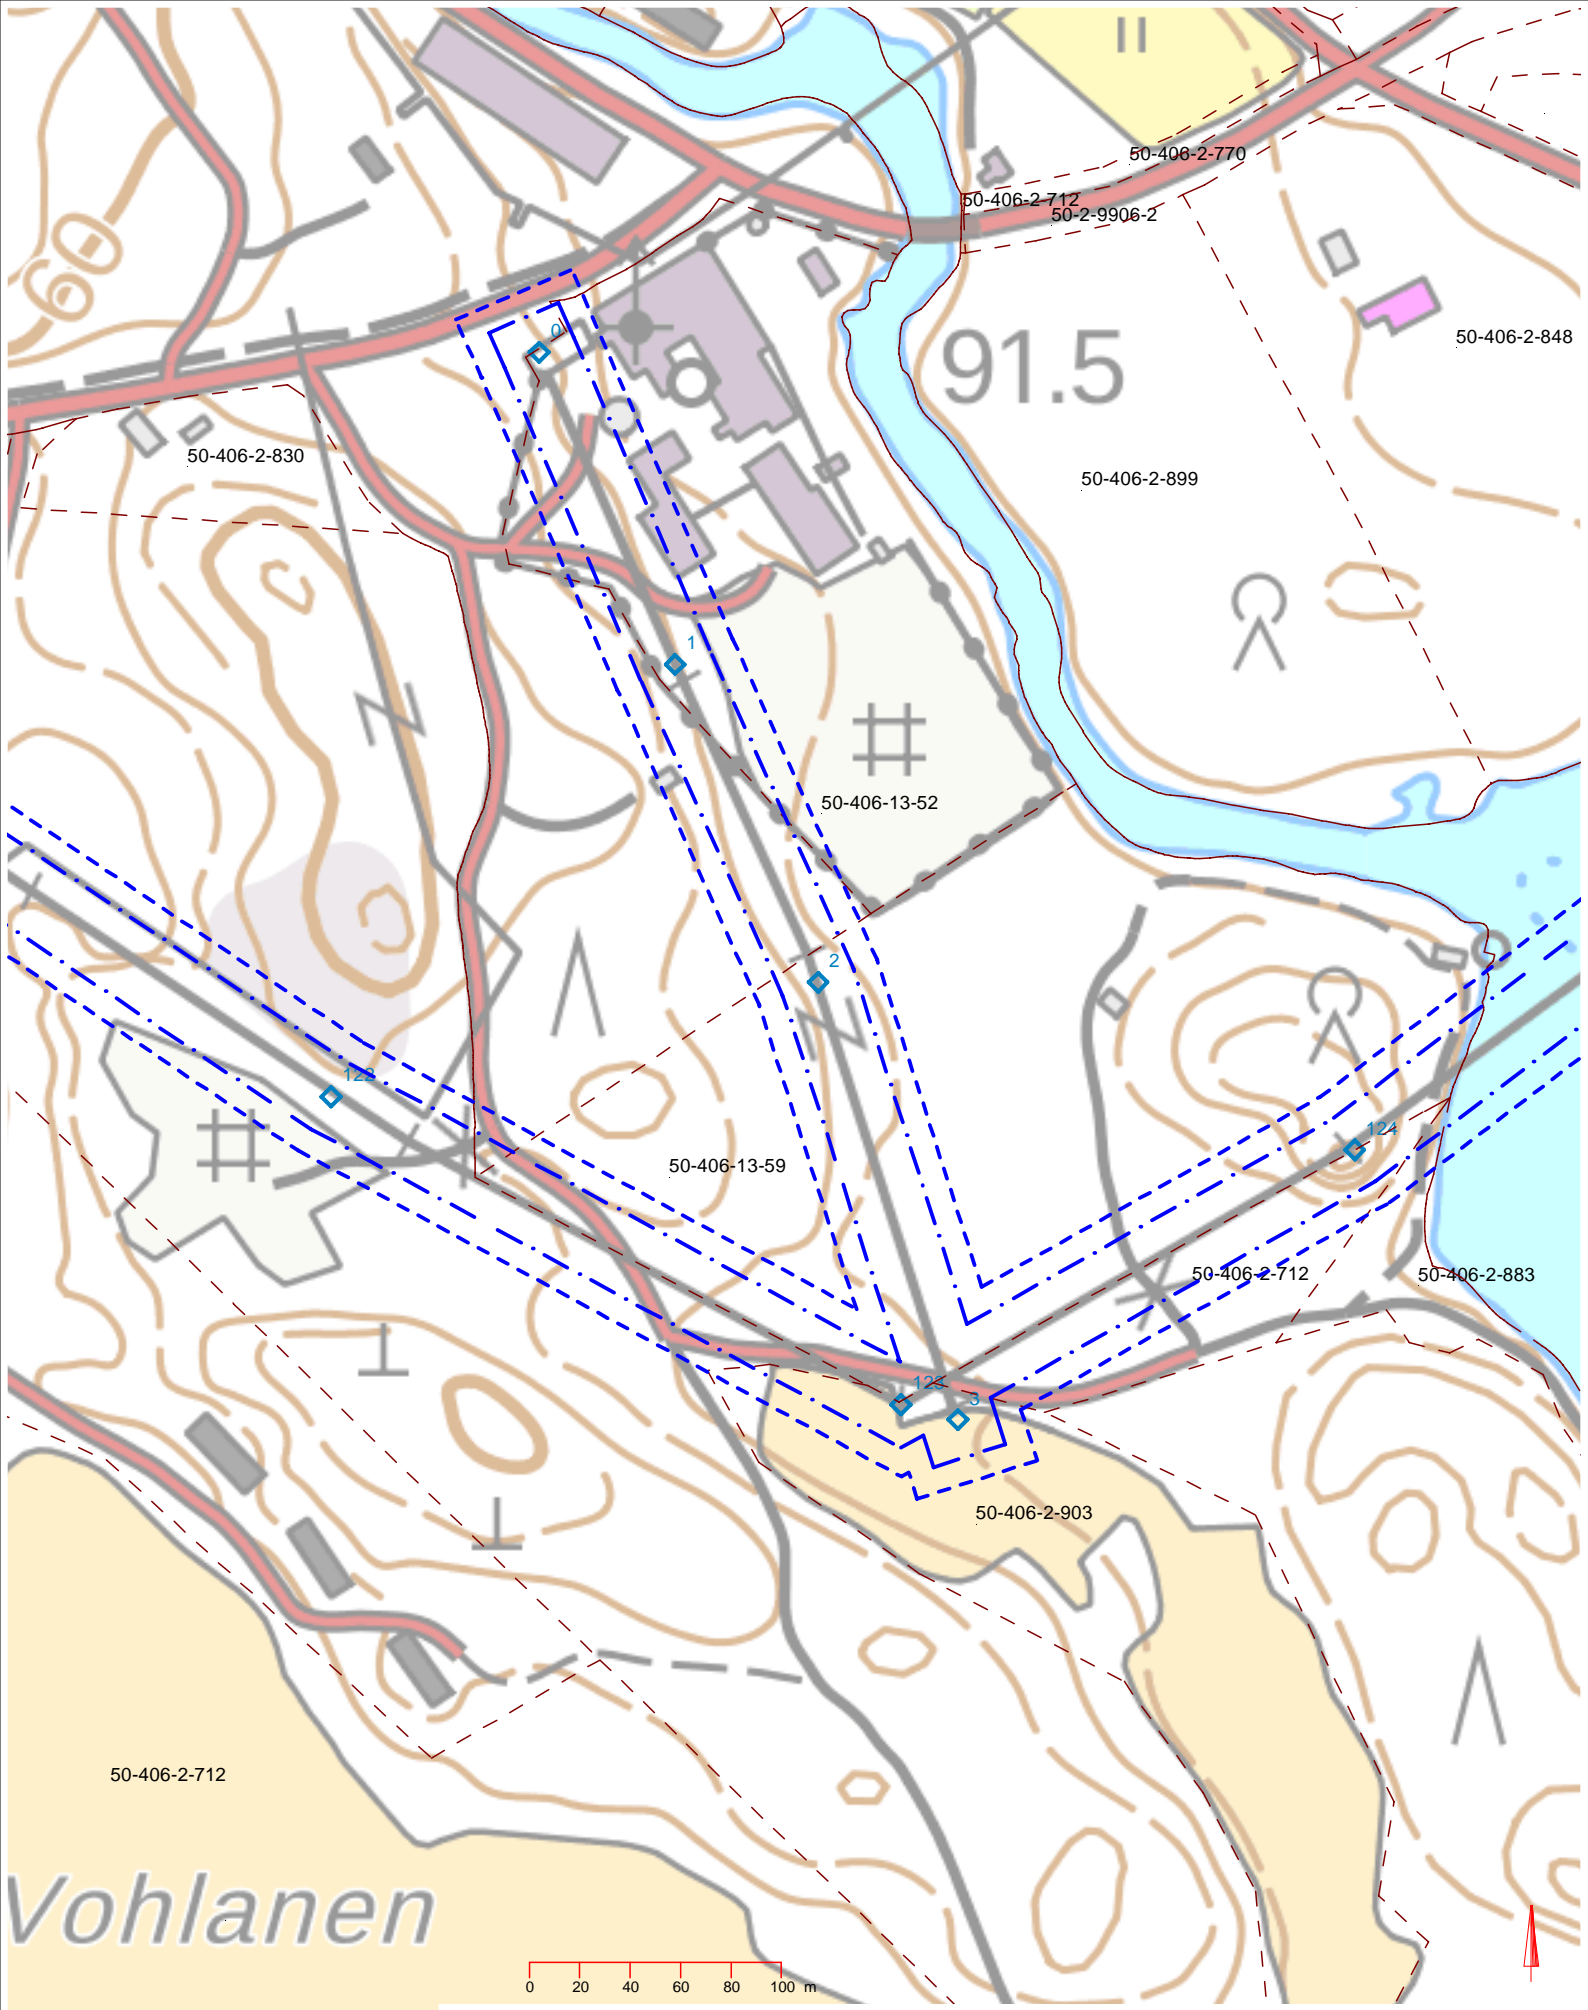

Harjavalta-Kauttua-Euran Paperi

110 kV

Kiinteistörekisterikartta

Köylön-Säköylän Sähkön osuus

© MML 2023

Mittakaava	Paperi
1:3000	A4
Päiväys	
1.5.2023	
Piirtänyt	
LYRJ	
Tarkastaja	Versio
JNIE	MO