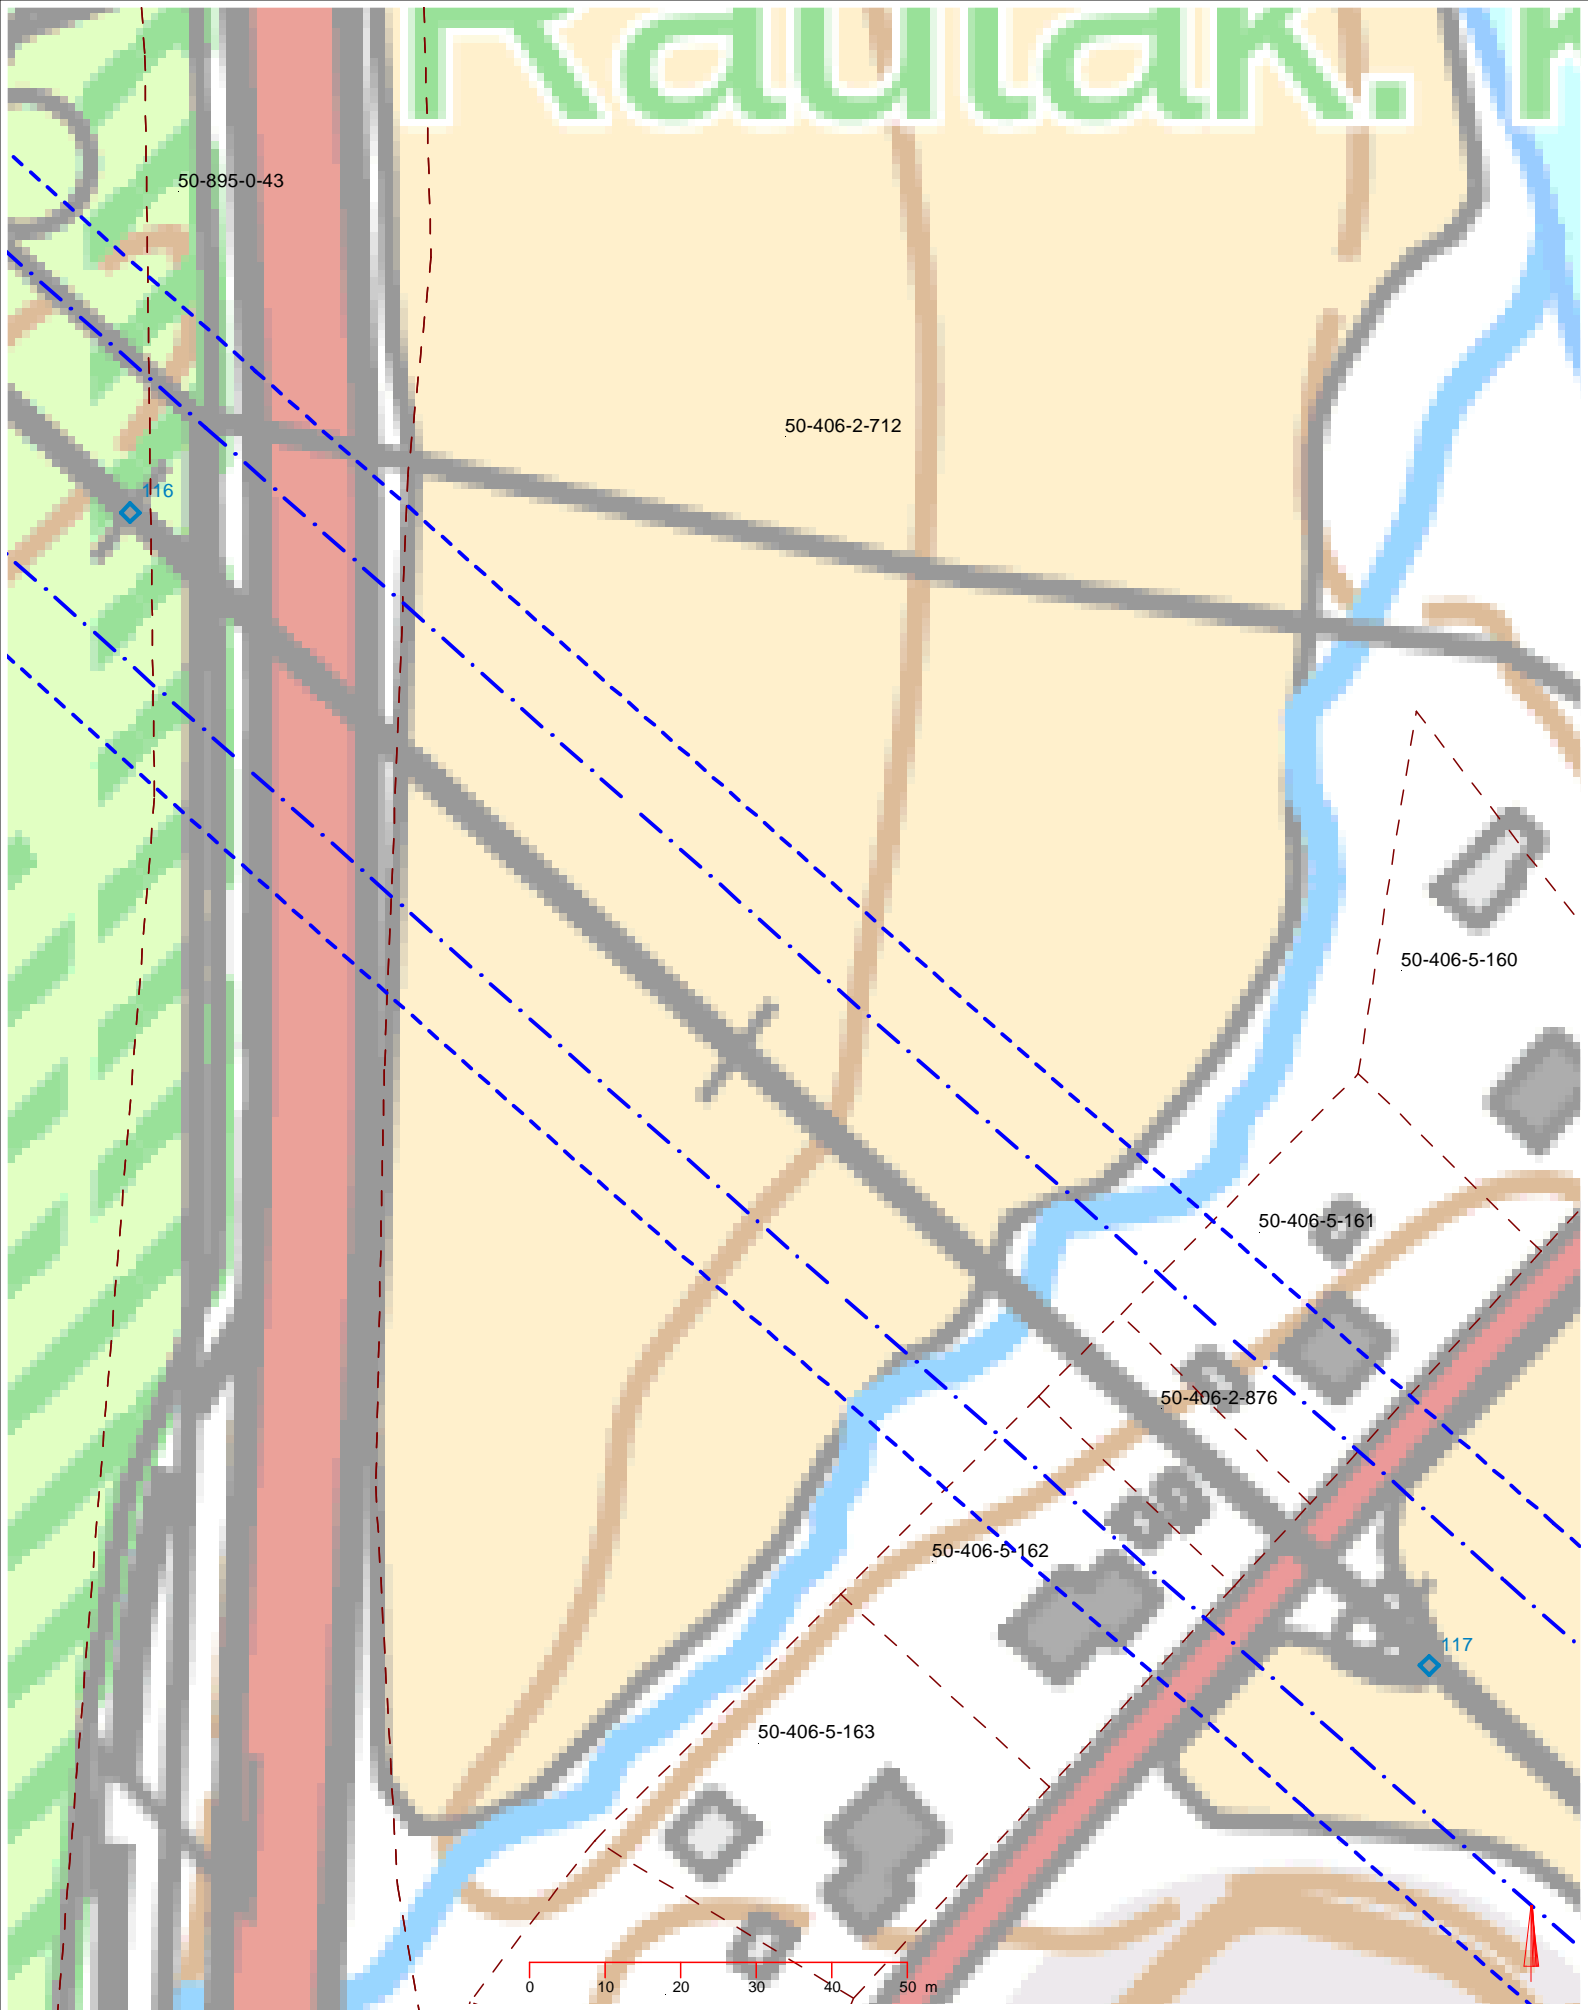

Harjavalta-Kauttua-Euran Paperi
110 kV
Kiinteistörekisterikartta
Köyliön-Säkyän Sähkön osuus

Mittakaava	Paperi
1:1000	A4
Päiväys	
1.5.2023	
Piirtänyt	
LYRJ	
Tarkastaja	Versio
JNIE	M0