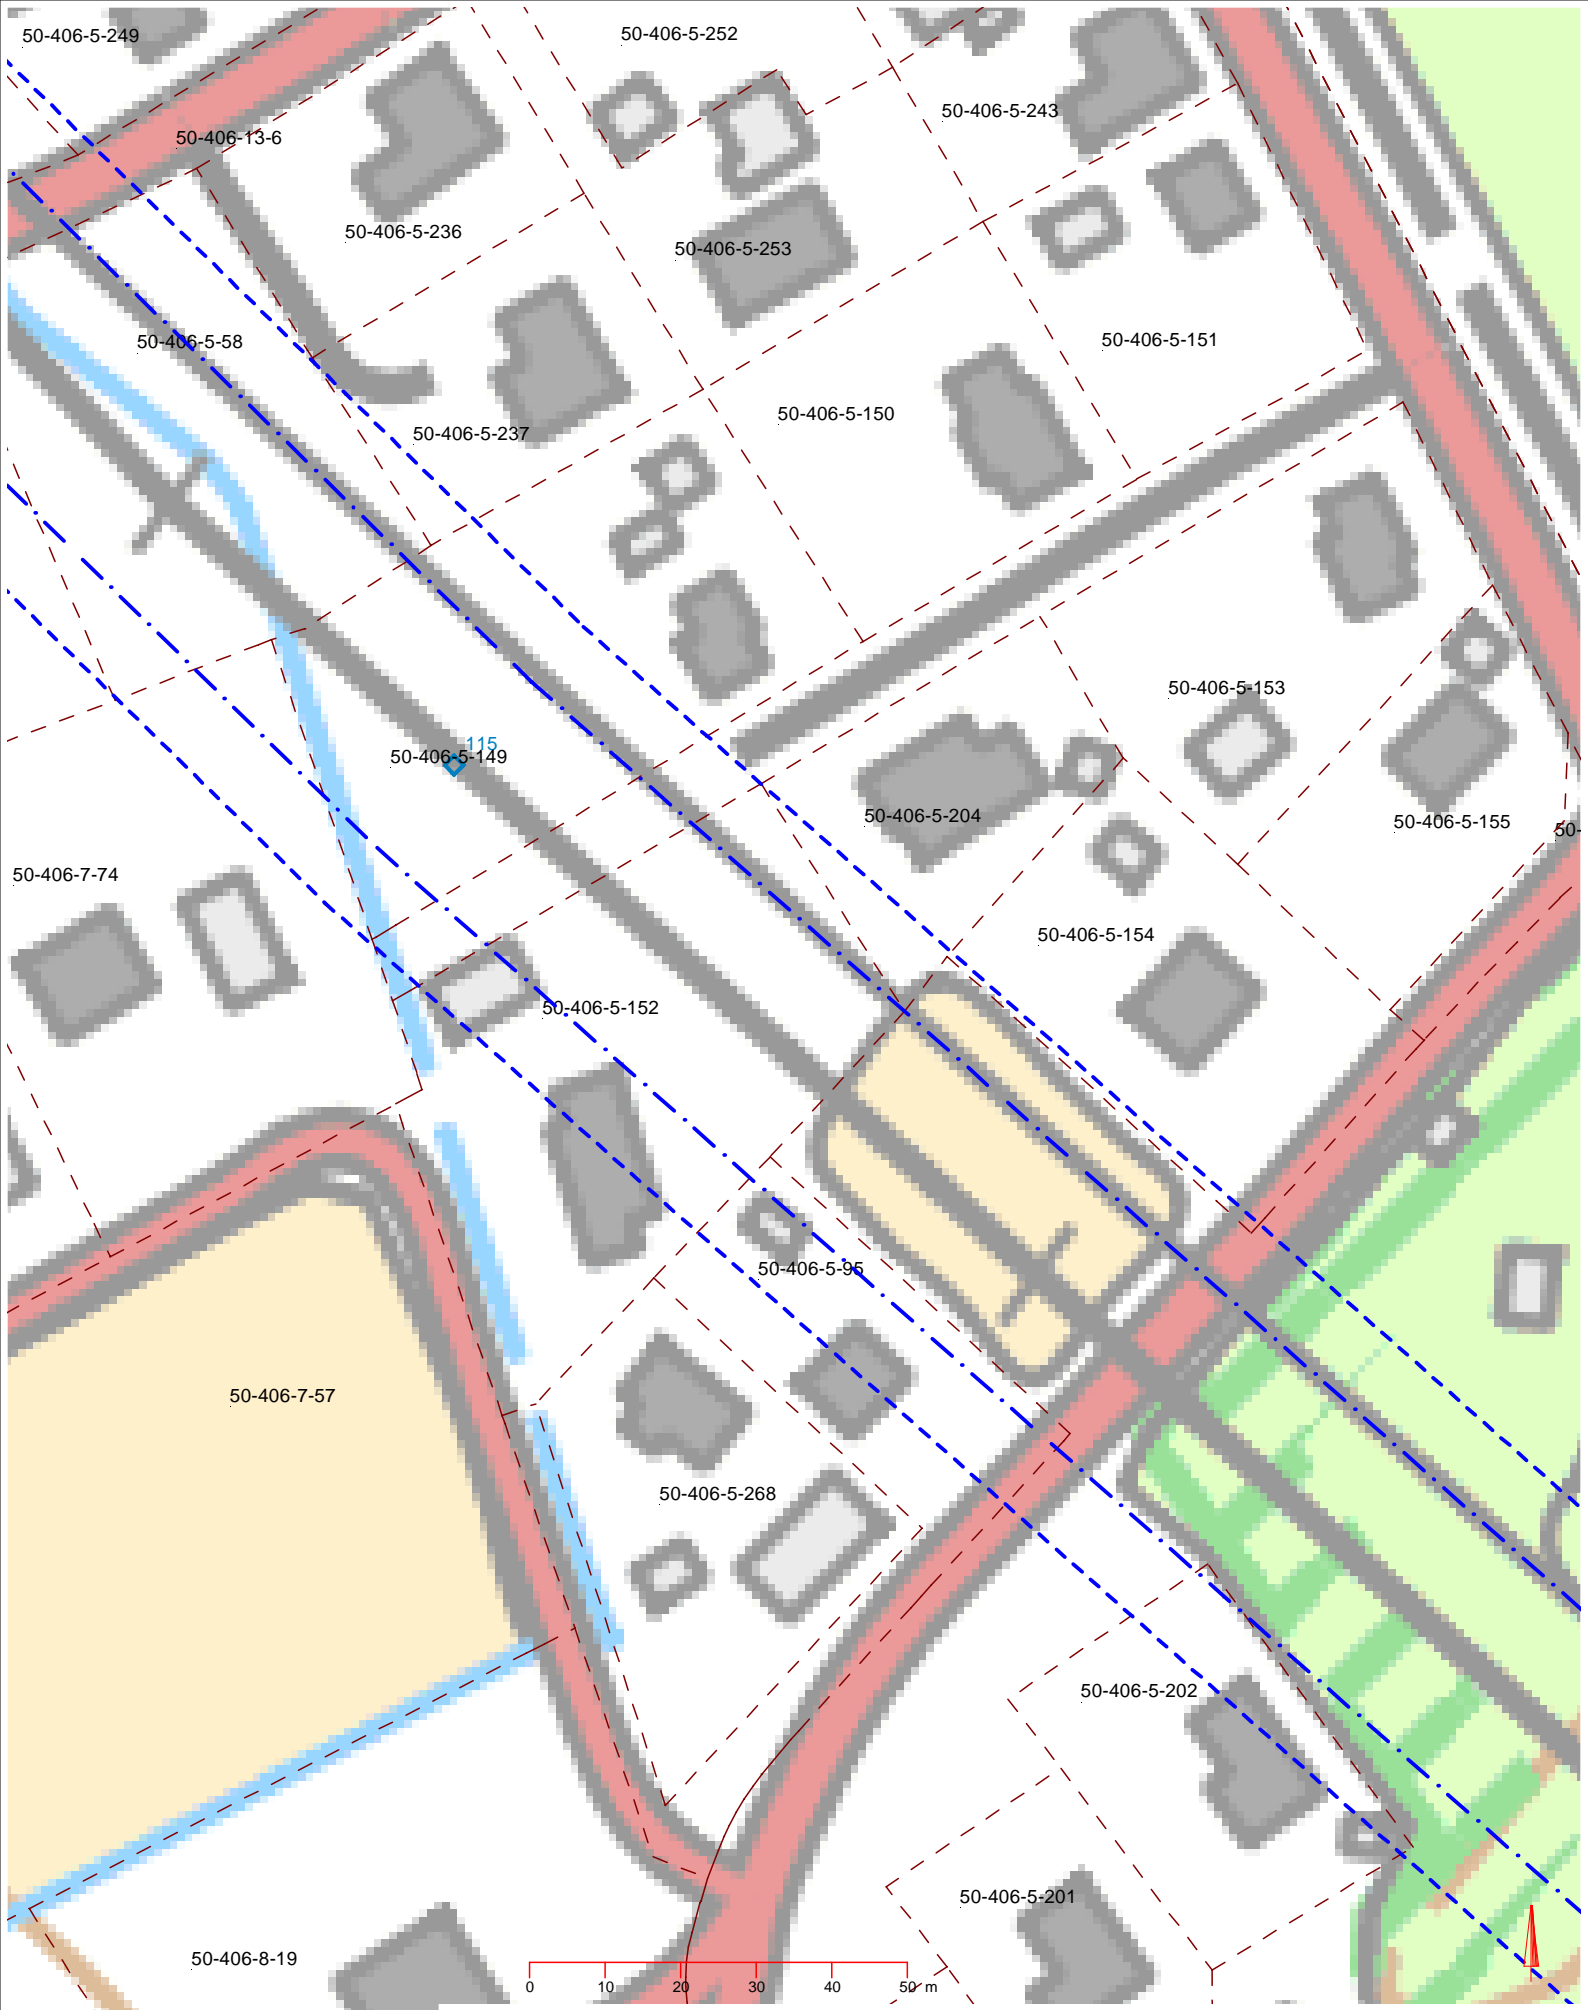

**KÖYLÖN-SÄKYLÄN
SÄHKÖ OY**
paikkakunnan oma energiayhtiö

Harjavalta-Kauttua-Euran Paperi

110 kV

Kiinteistörekisterikartta

Köylön-Säköylän Sähkön osuus

© MML 2023

Mittakaava	Paperi
1:1000	A4

Päiväys
1.5.2023

Piirtänyt
LYRJ

Tarkastaja	Versio
JNIE	M0