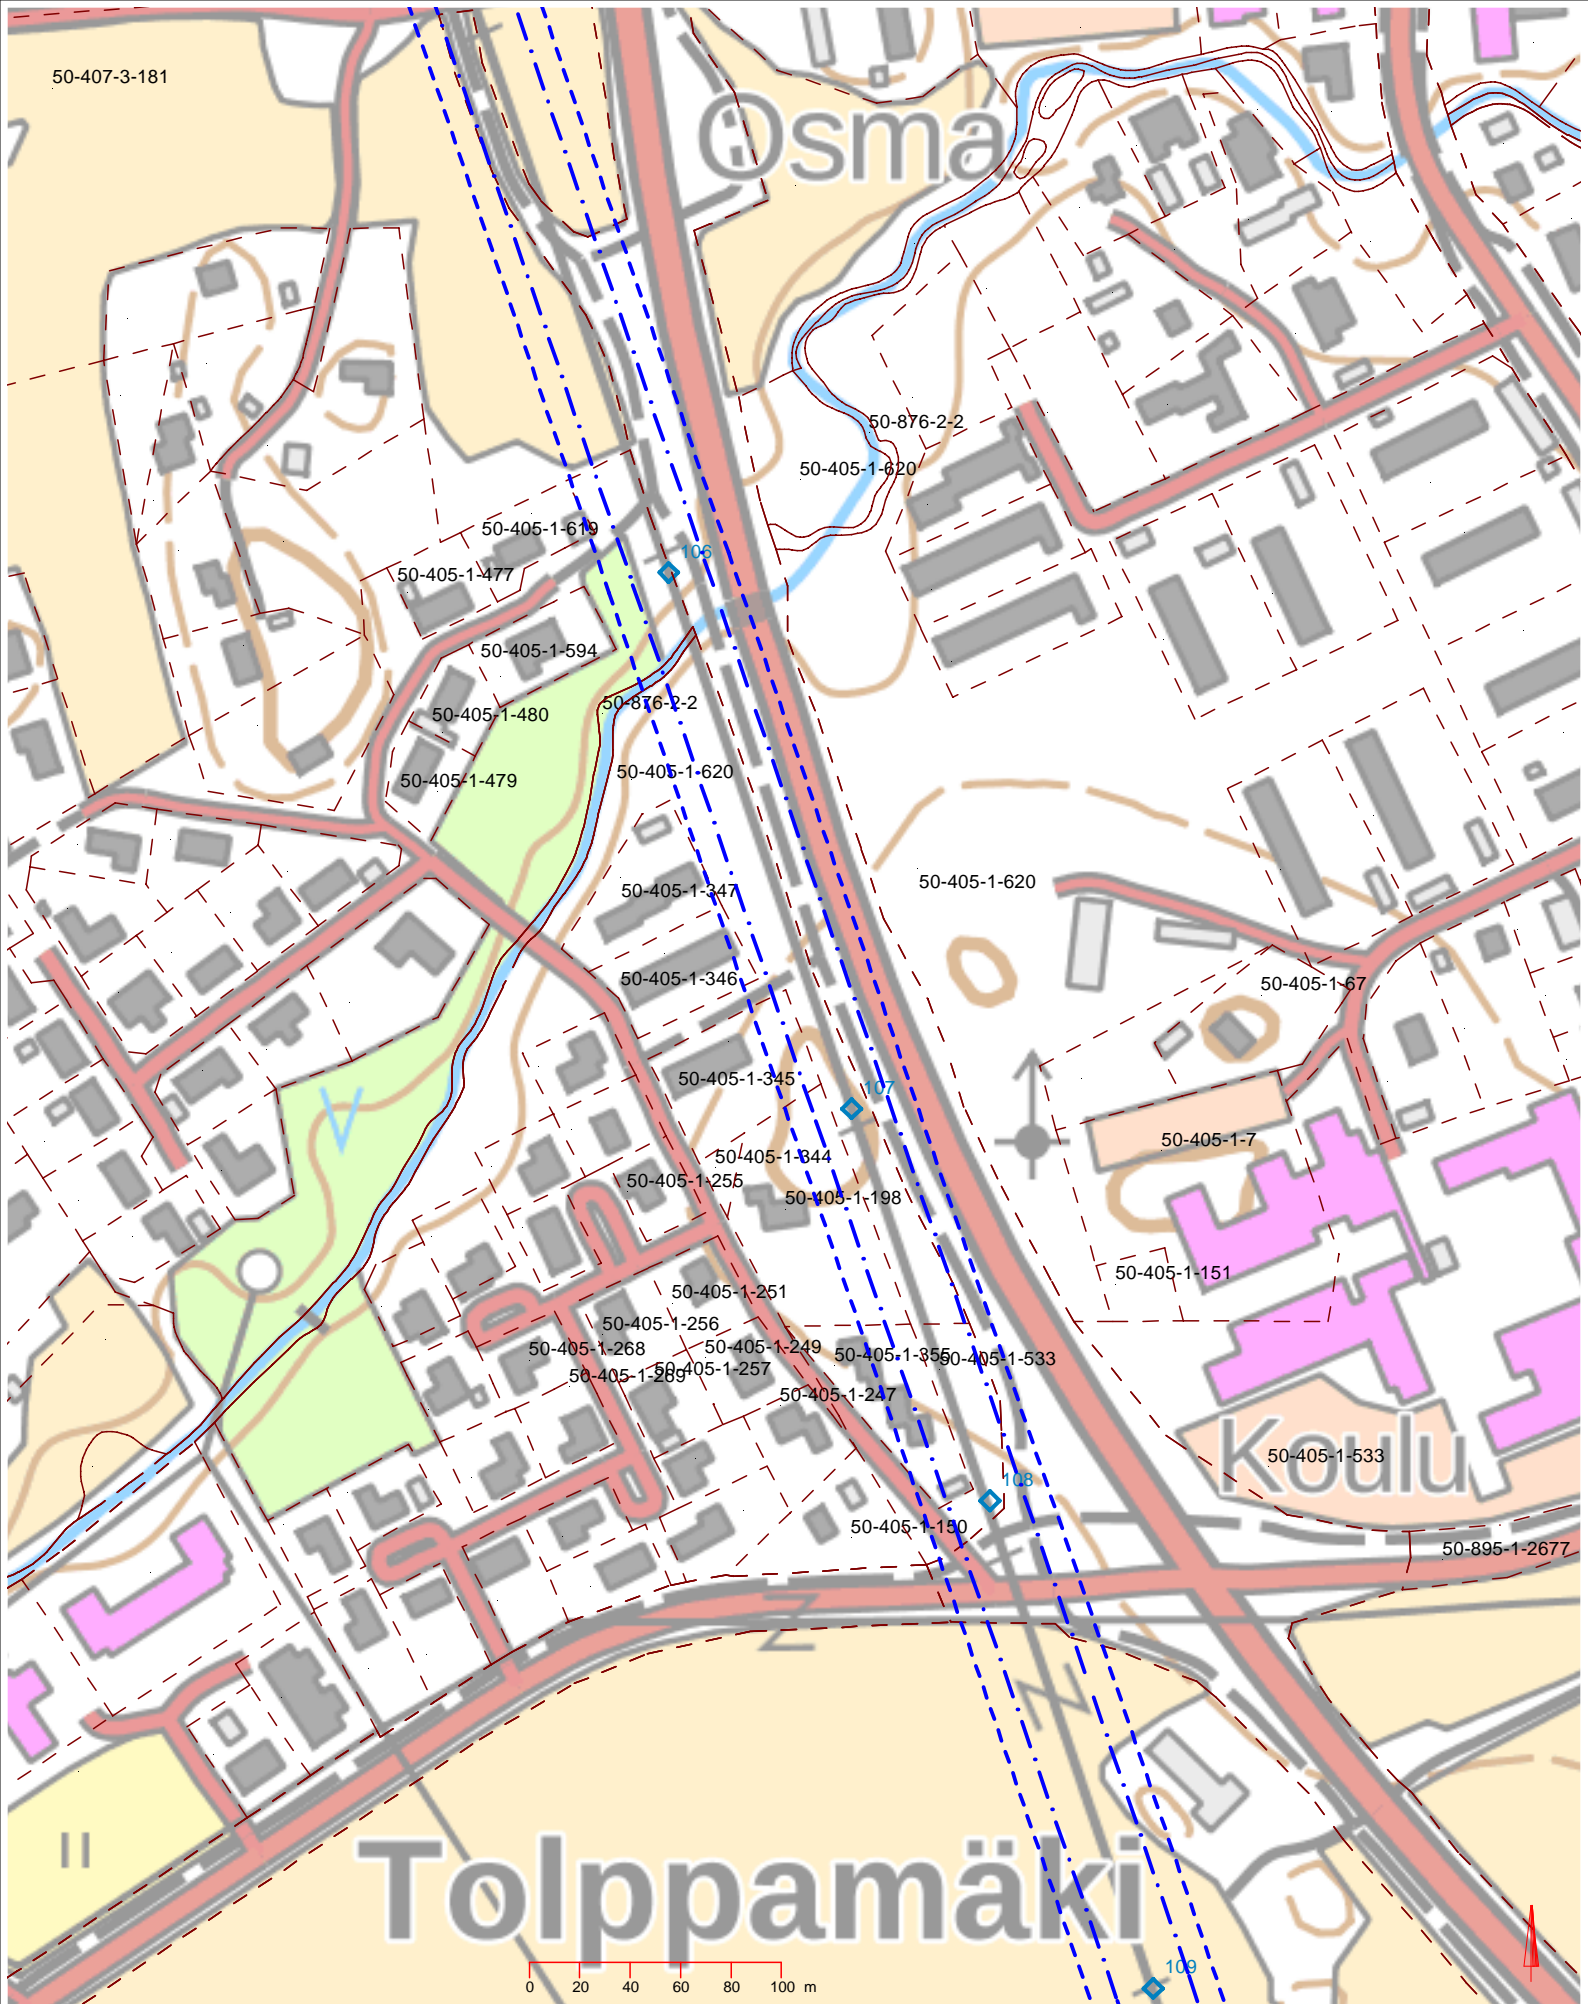

Osma

Tolppamäki

0 20 40 60 80 100 m

Harjavalta-Kauttua-Euran Paperi

110 kV

Kiinteistörekisterikartta

Köylön-Säkyän Sähkön osuus

Mittakaava	Paperi
1:3000	A4
Päiväys	
1.5.2023	
Piirtänyt	
LYRJ	
Tarkastaja	Versio
JNIE	MO