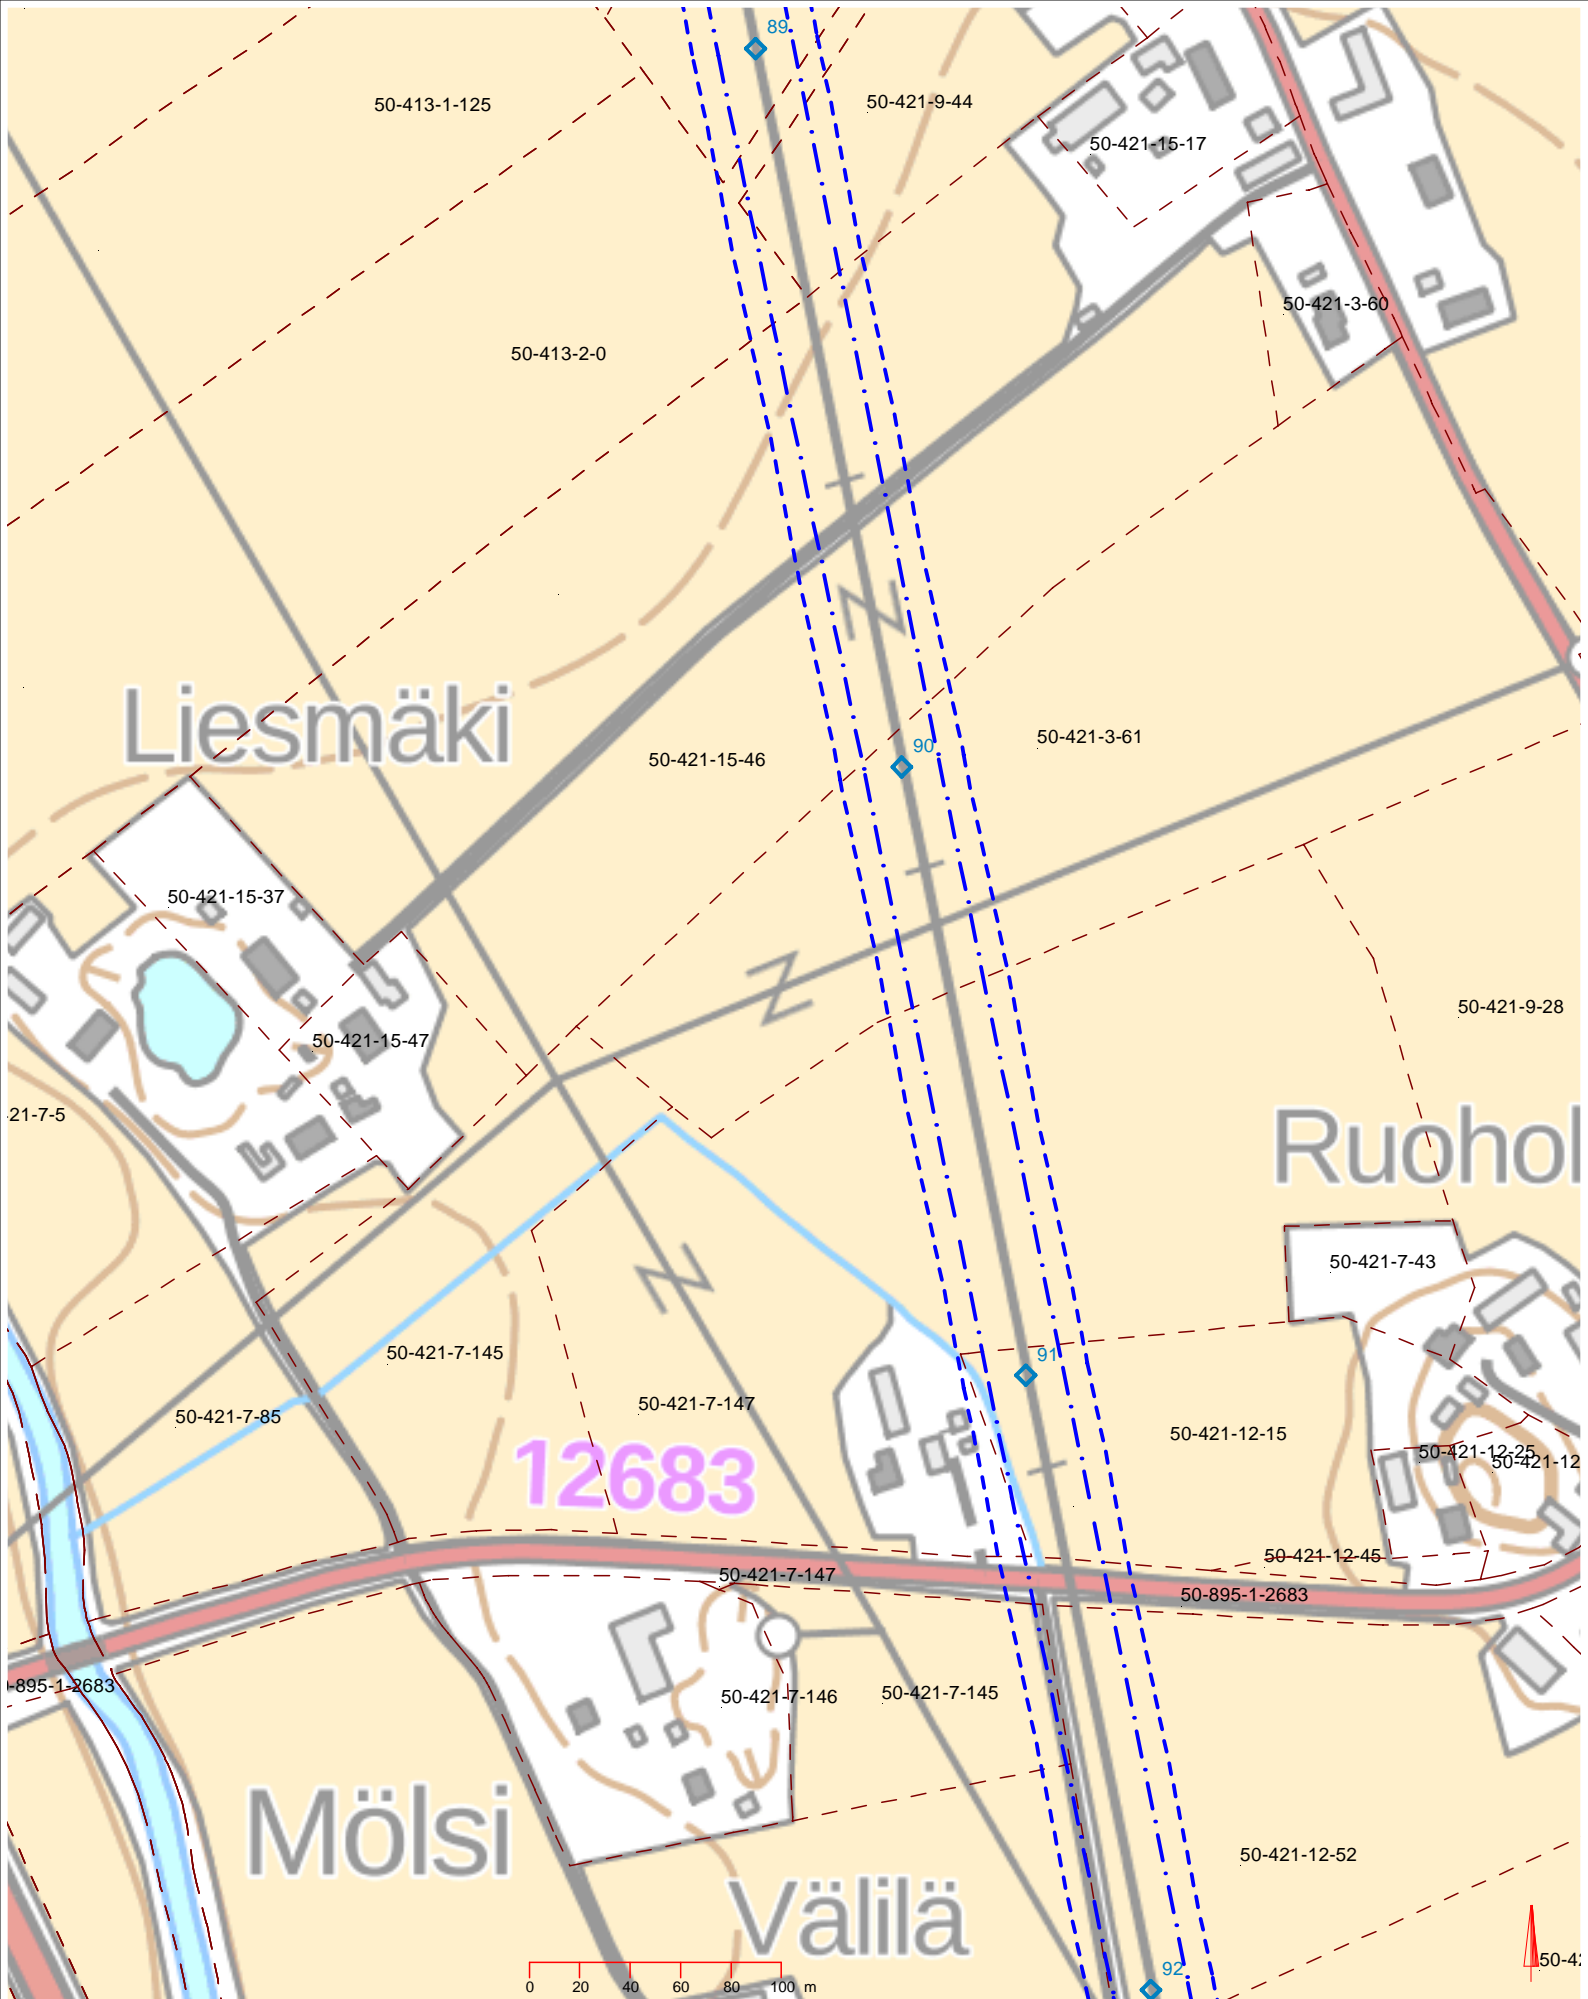

Harjavalta-Kauttua-Euran Paperi
110 kV
Kiinteistörekisterikartta
Köyliön-Säkö Oy Sähkön osuus

Mittakaava	Paperi
1:3000	A4
Päiväys	
1.5.2023	
Piirtänyt	
LYRJ	
Tarkastaja	Versio
JNIE	MO