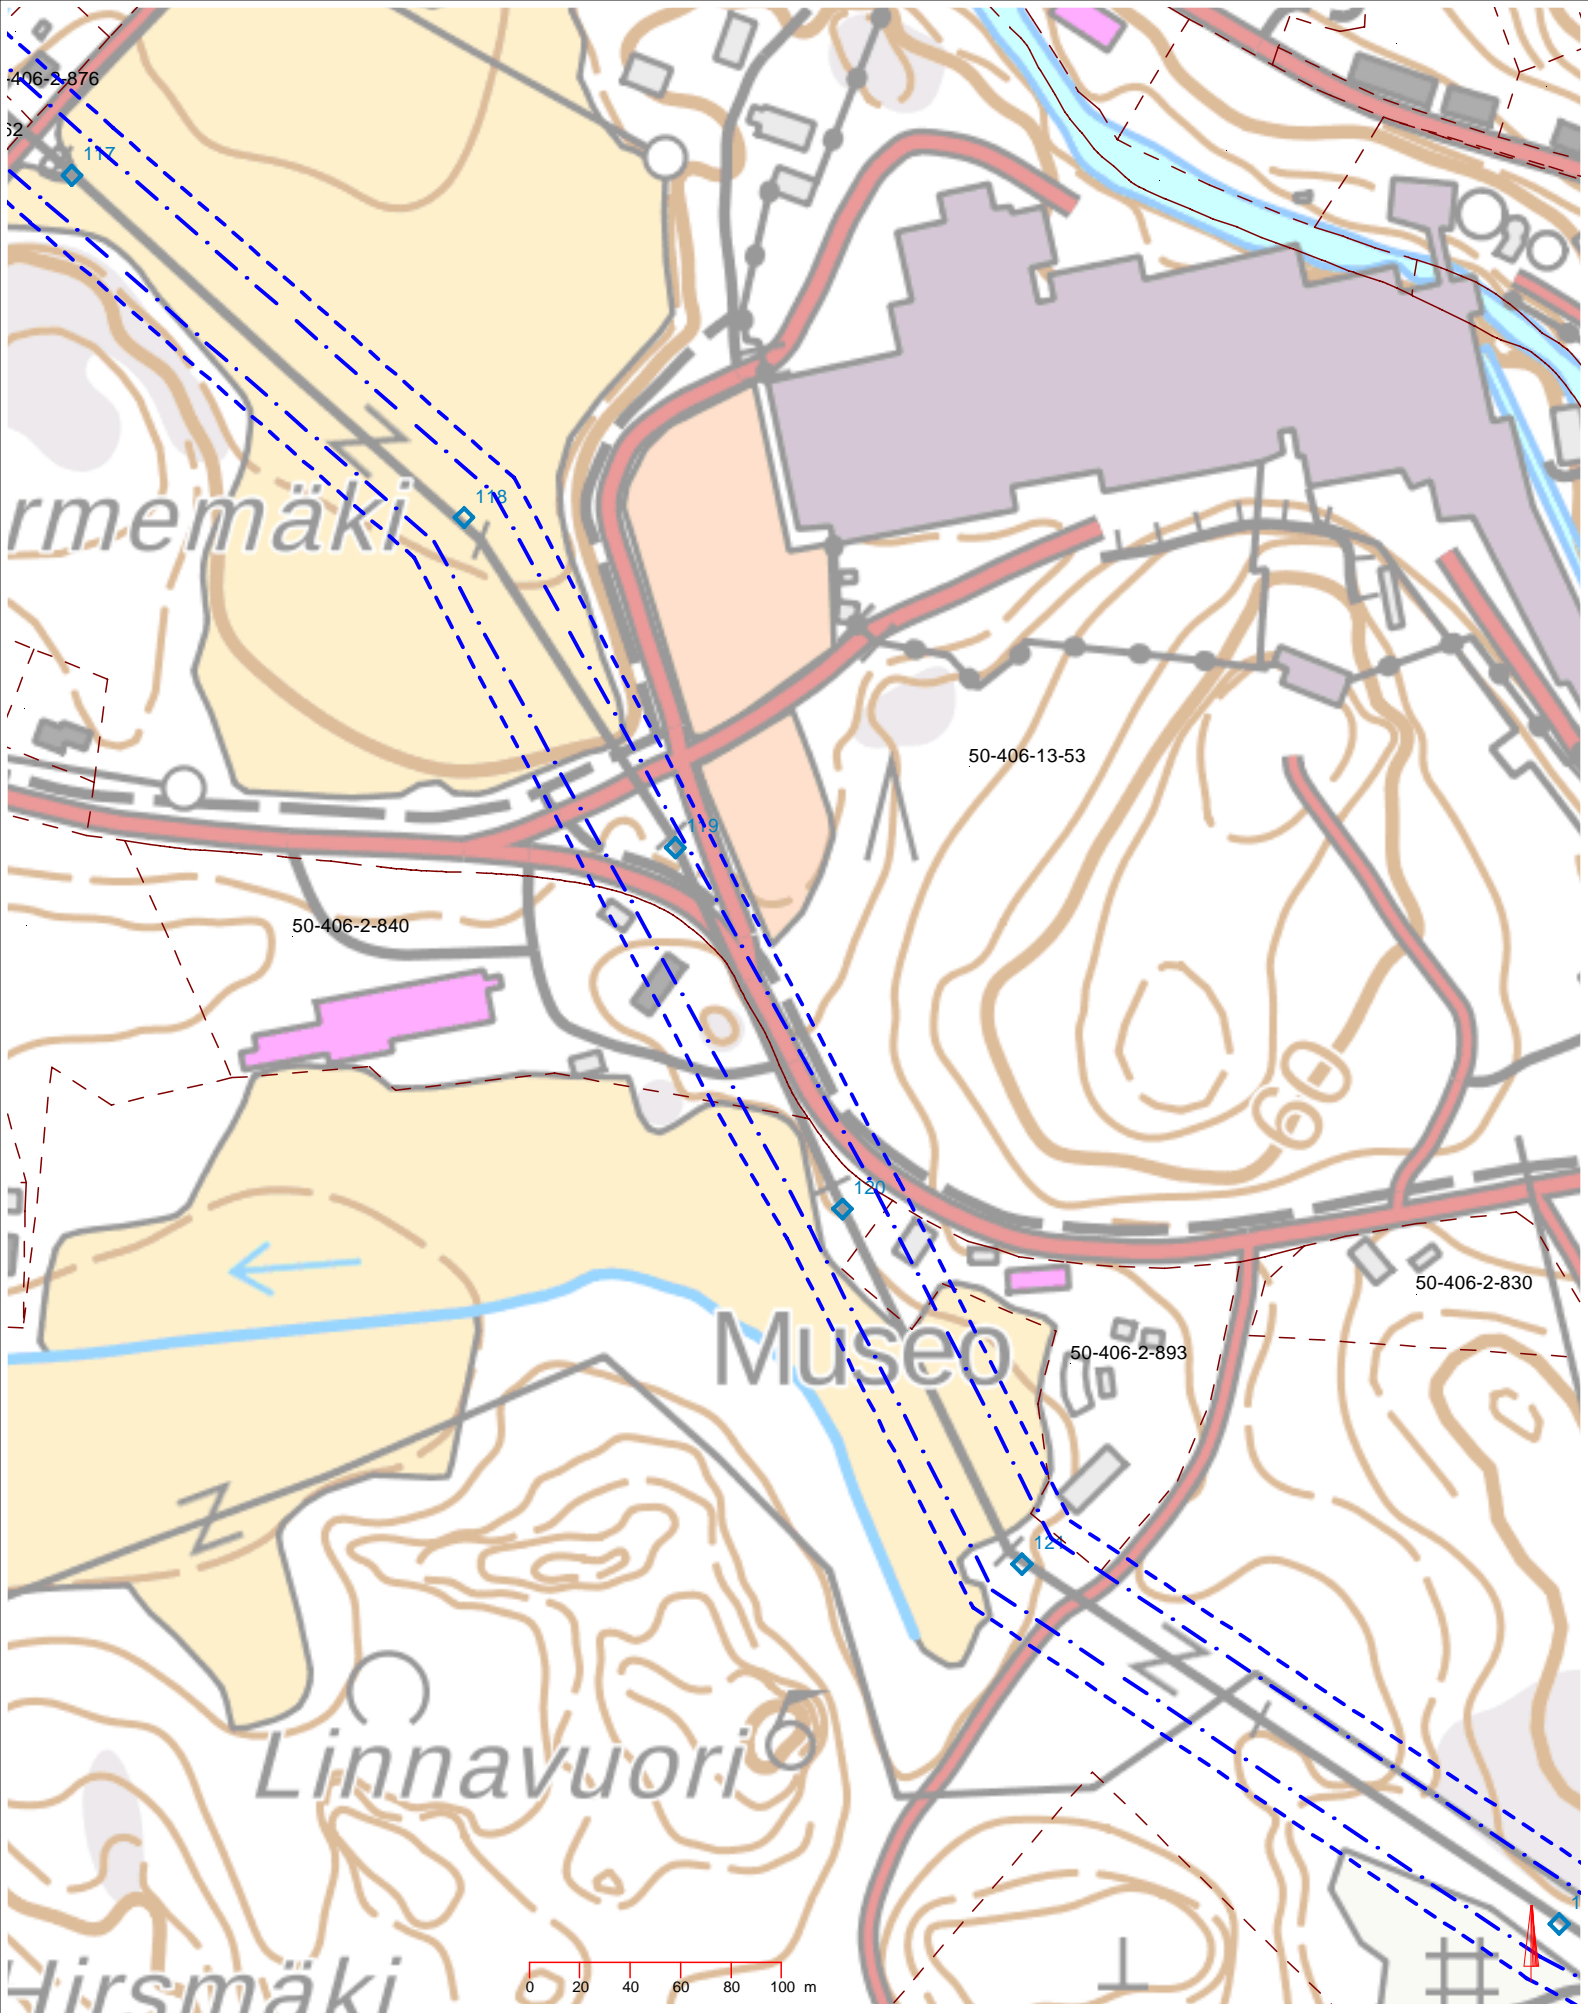

Harjavalta-Kauttua-Euran Paperi

110 kV

Kiinteistörekisterikartta

Köyliön-Säkylän Sähkön osuus

Mittakaava
1:3000

Paperi
A4

Päiväys
1.5.2023

Piirtänyt
LYRJ

Tarkastaja
JNIE

Versio
M0