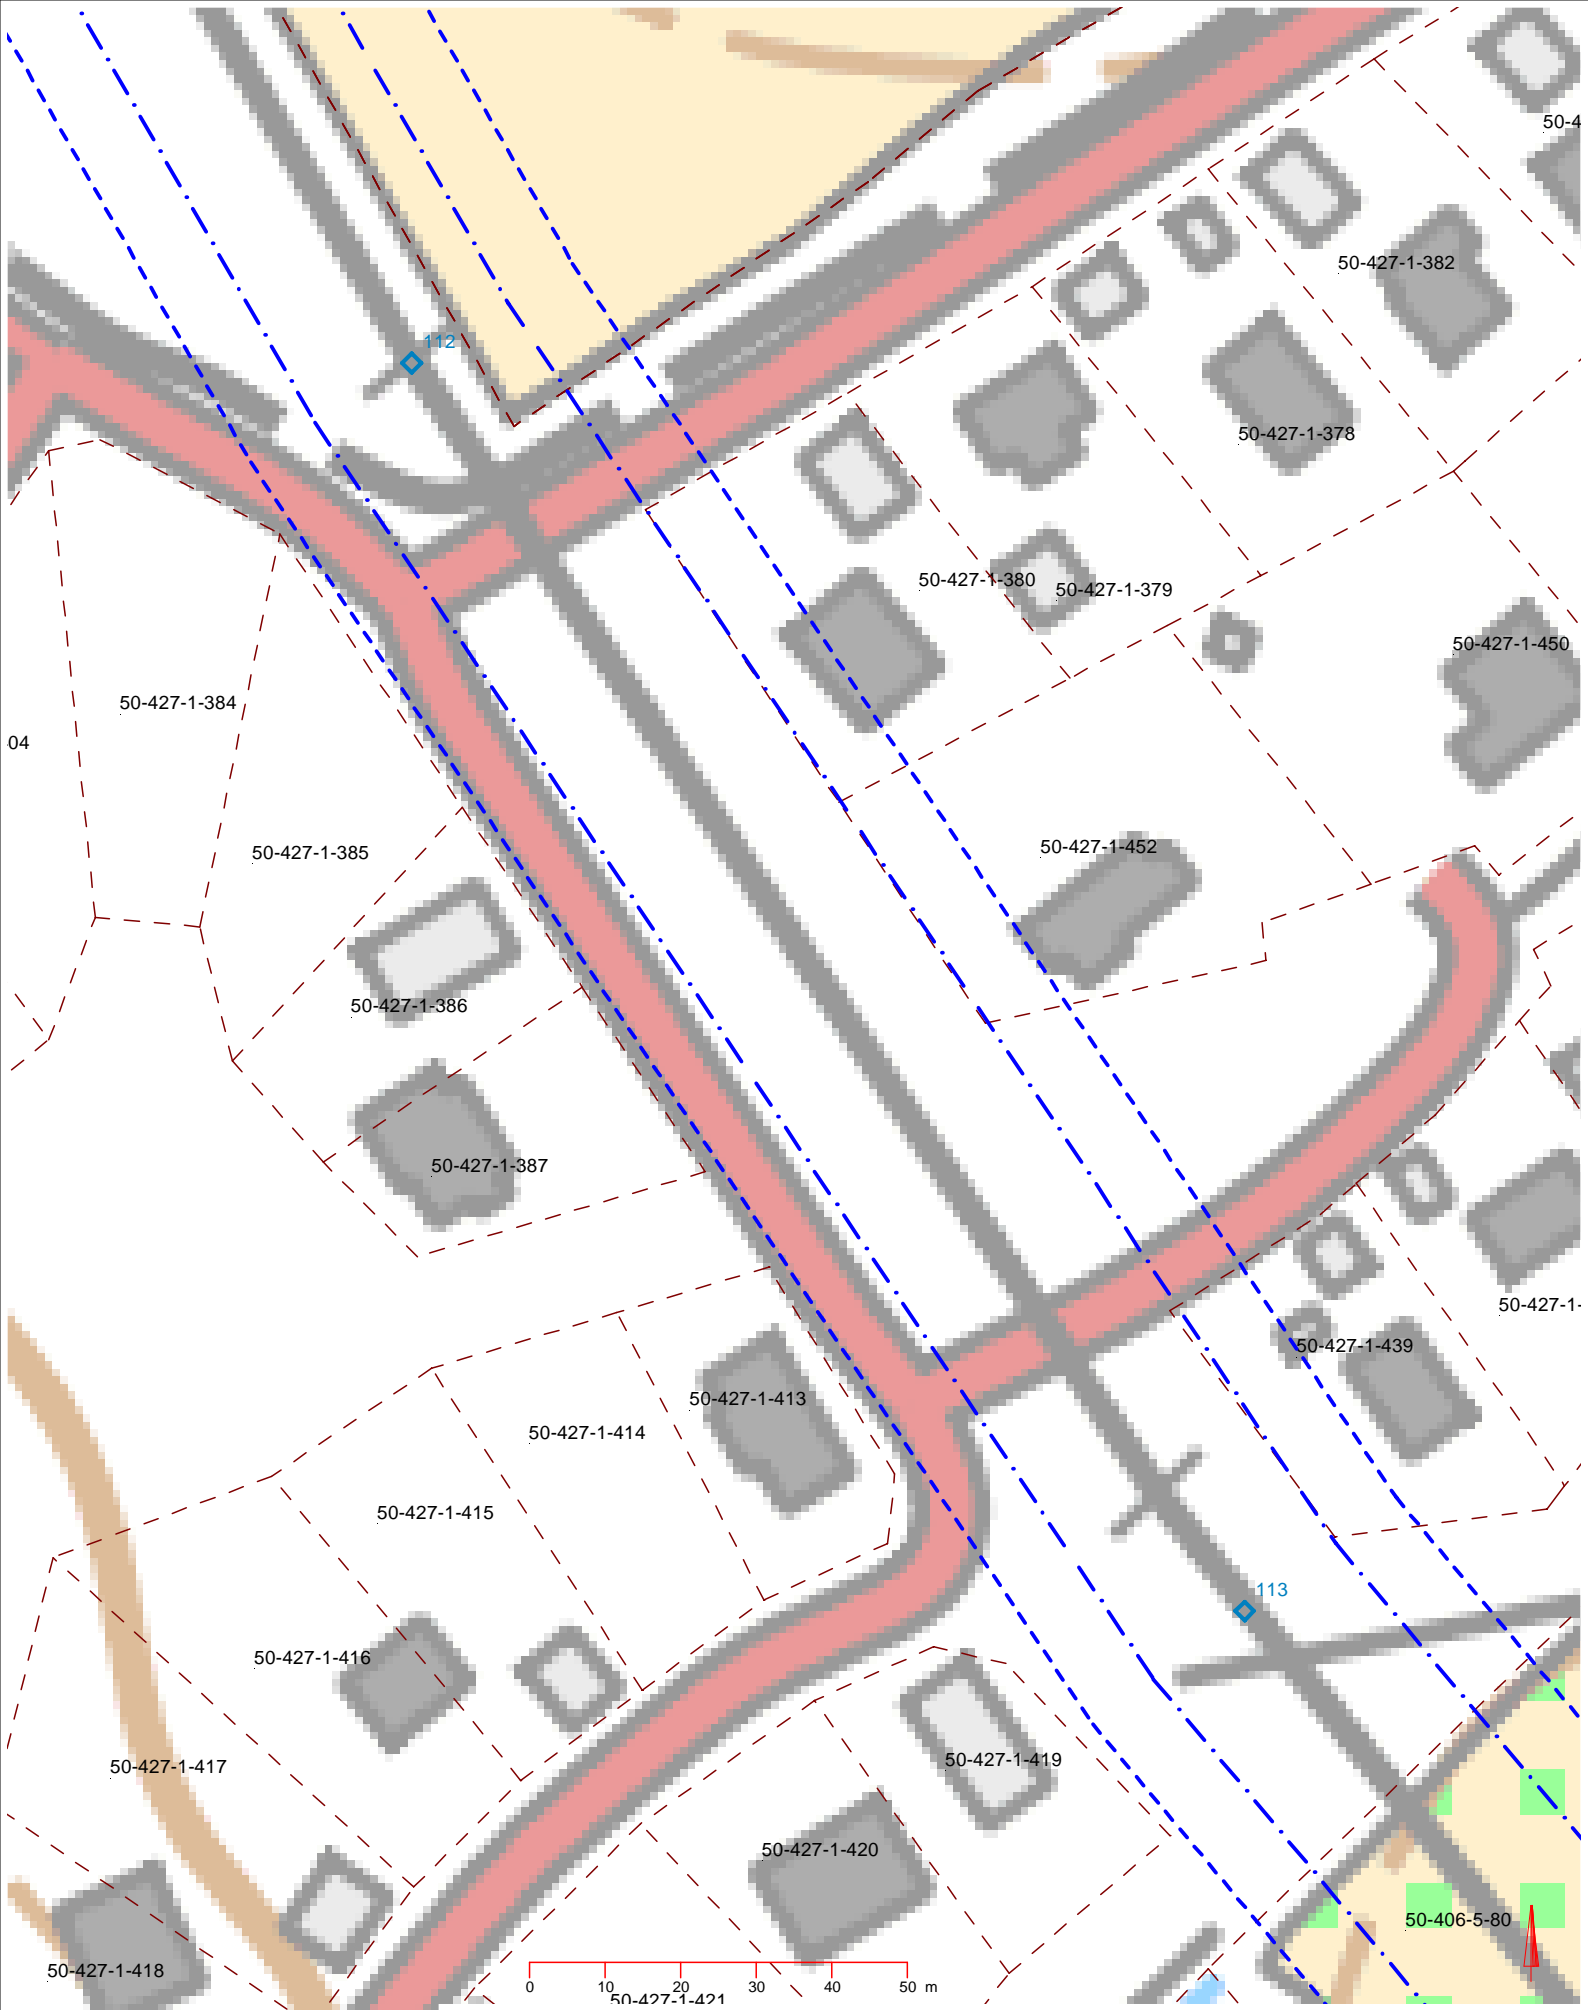

Harjavalta-Kauttua-Euran Paperi
110 kV
Kiinteistörekisterikartta
Köyliön-Säkyän Sähkön osuus

© MML 2023

Mittakaava	Paperi
1:1000	A4
Päiväys	
1.5.2023	
Piirtänyt	
LYRJ	
Tarkastaja	Versio
JNIE	M0