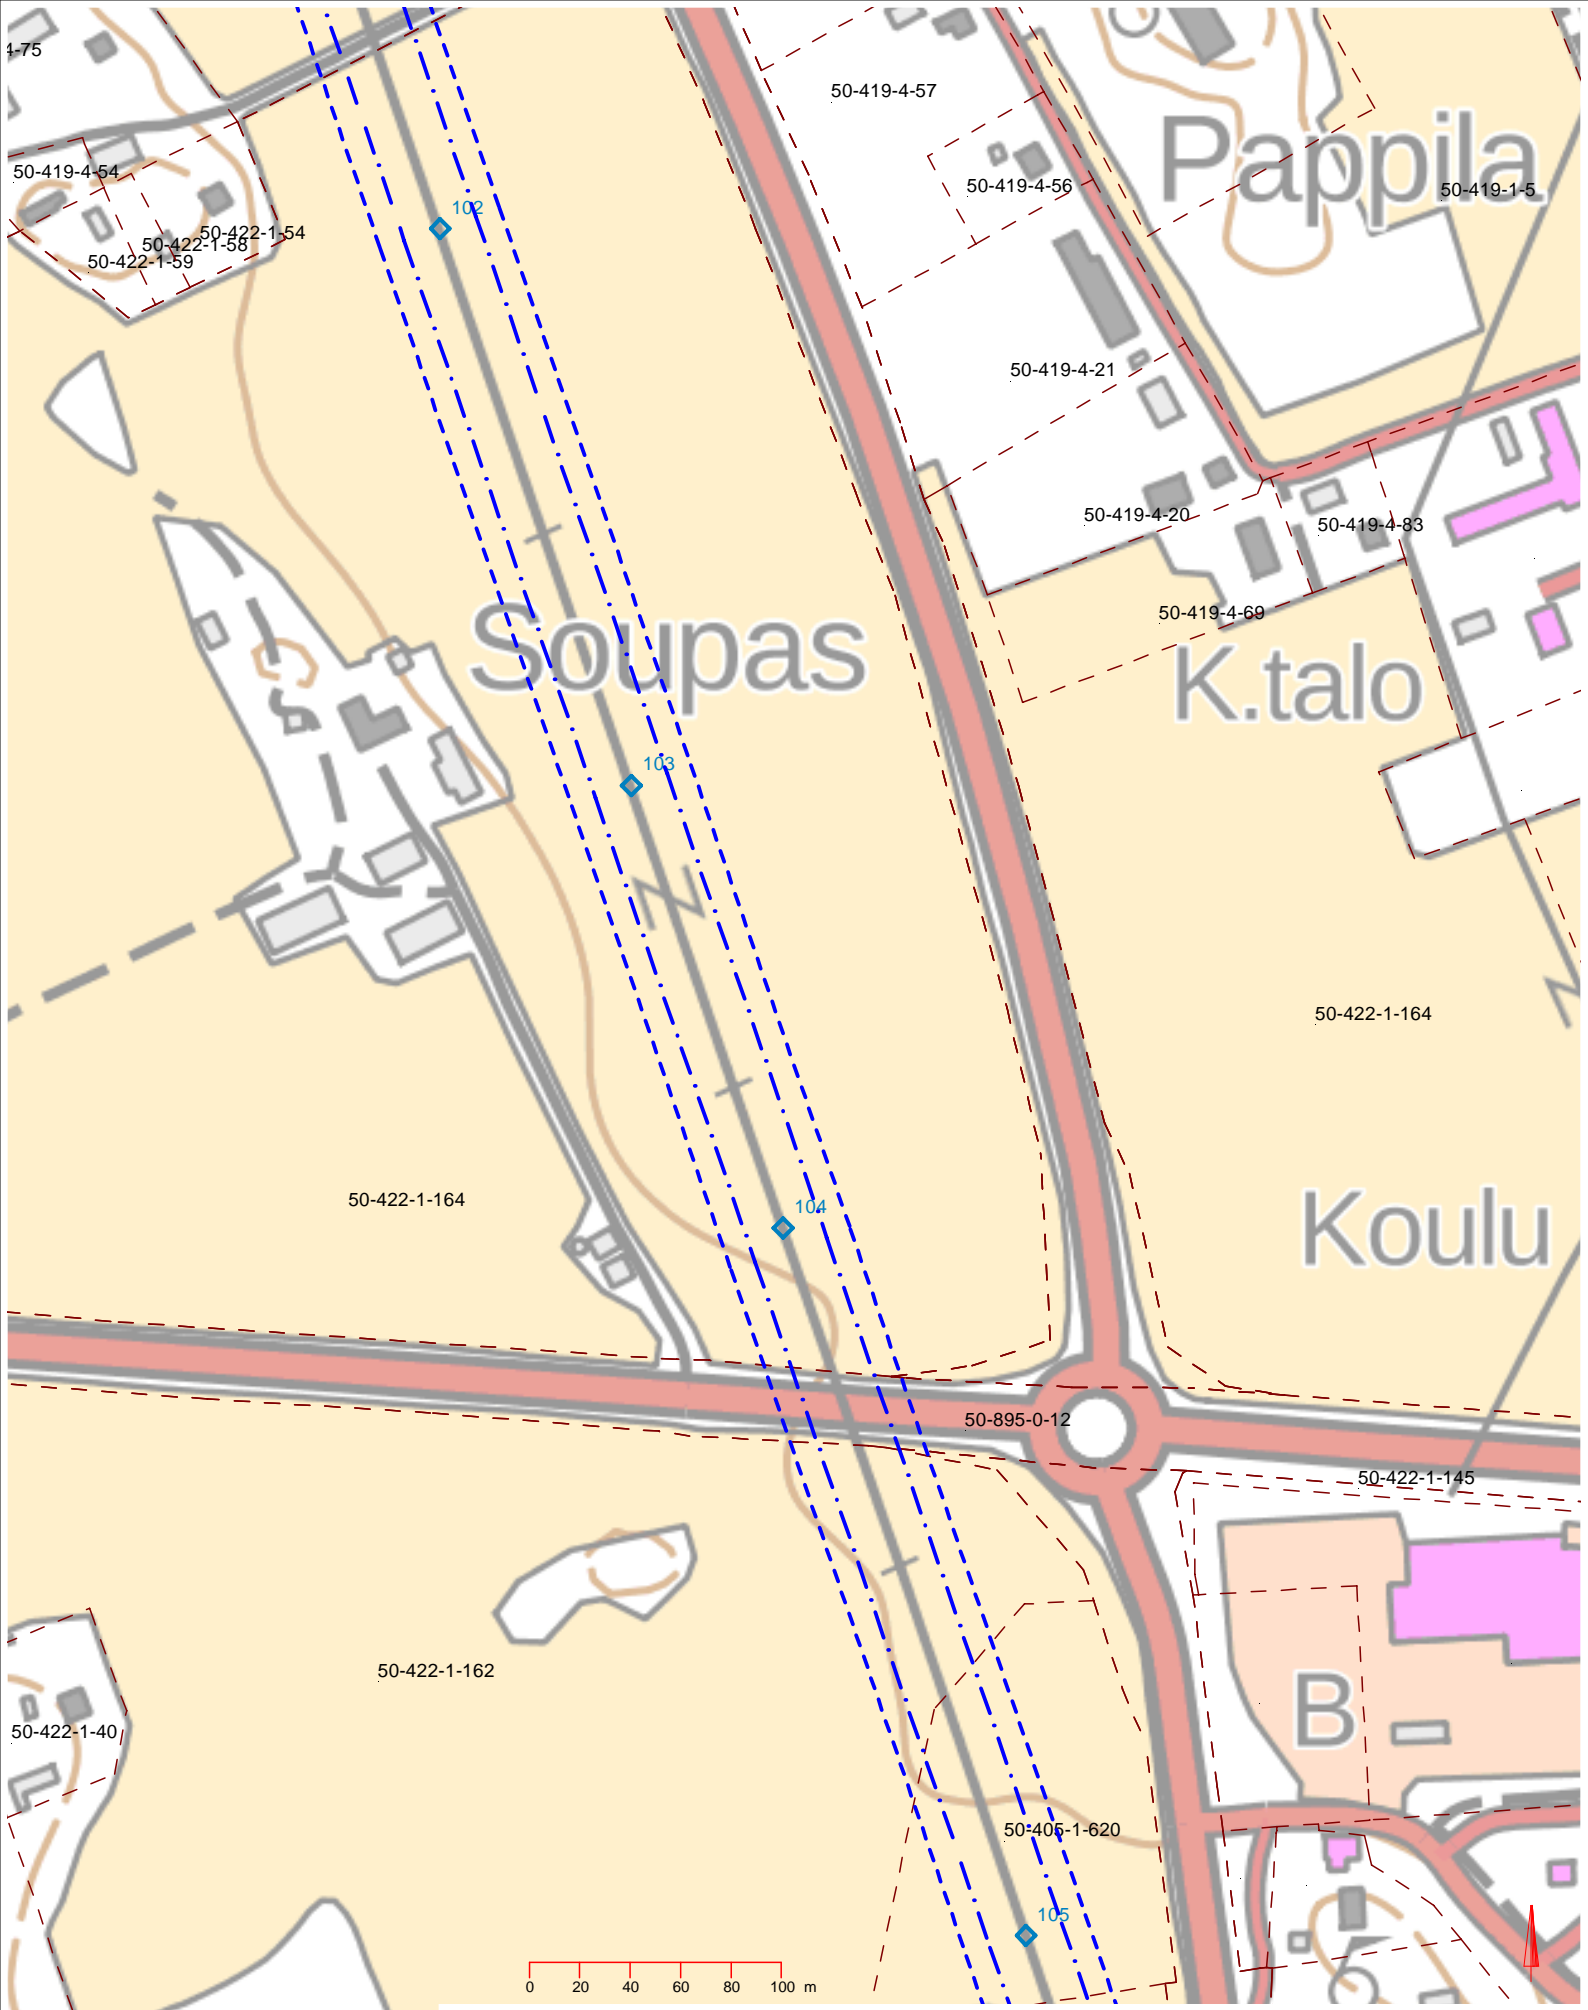

Harjavalta-Kauttua-Euran Paperi
110 kV
Kiinteistörekisterikartta
Köyliön-Säkö OY Sähkön osuus

© MML 2023

Mittakaava	Paperi
1:3000	A4
Päiväys	
1.5.2023	
Piirtänyt	
LYRJ	
Tarkastaja	Versio
JNIE	MO