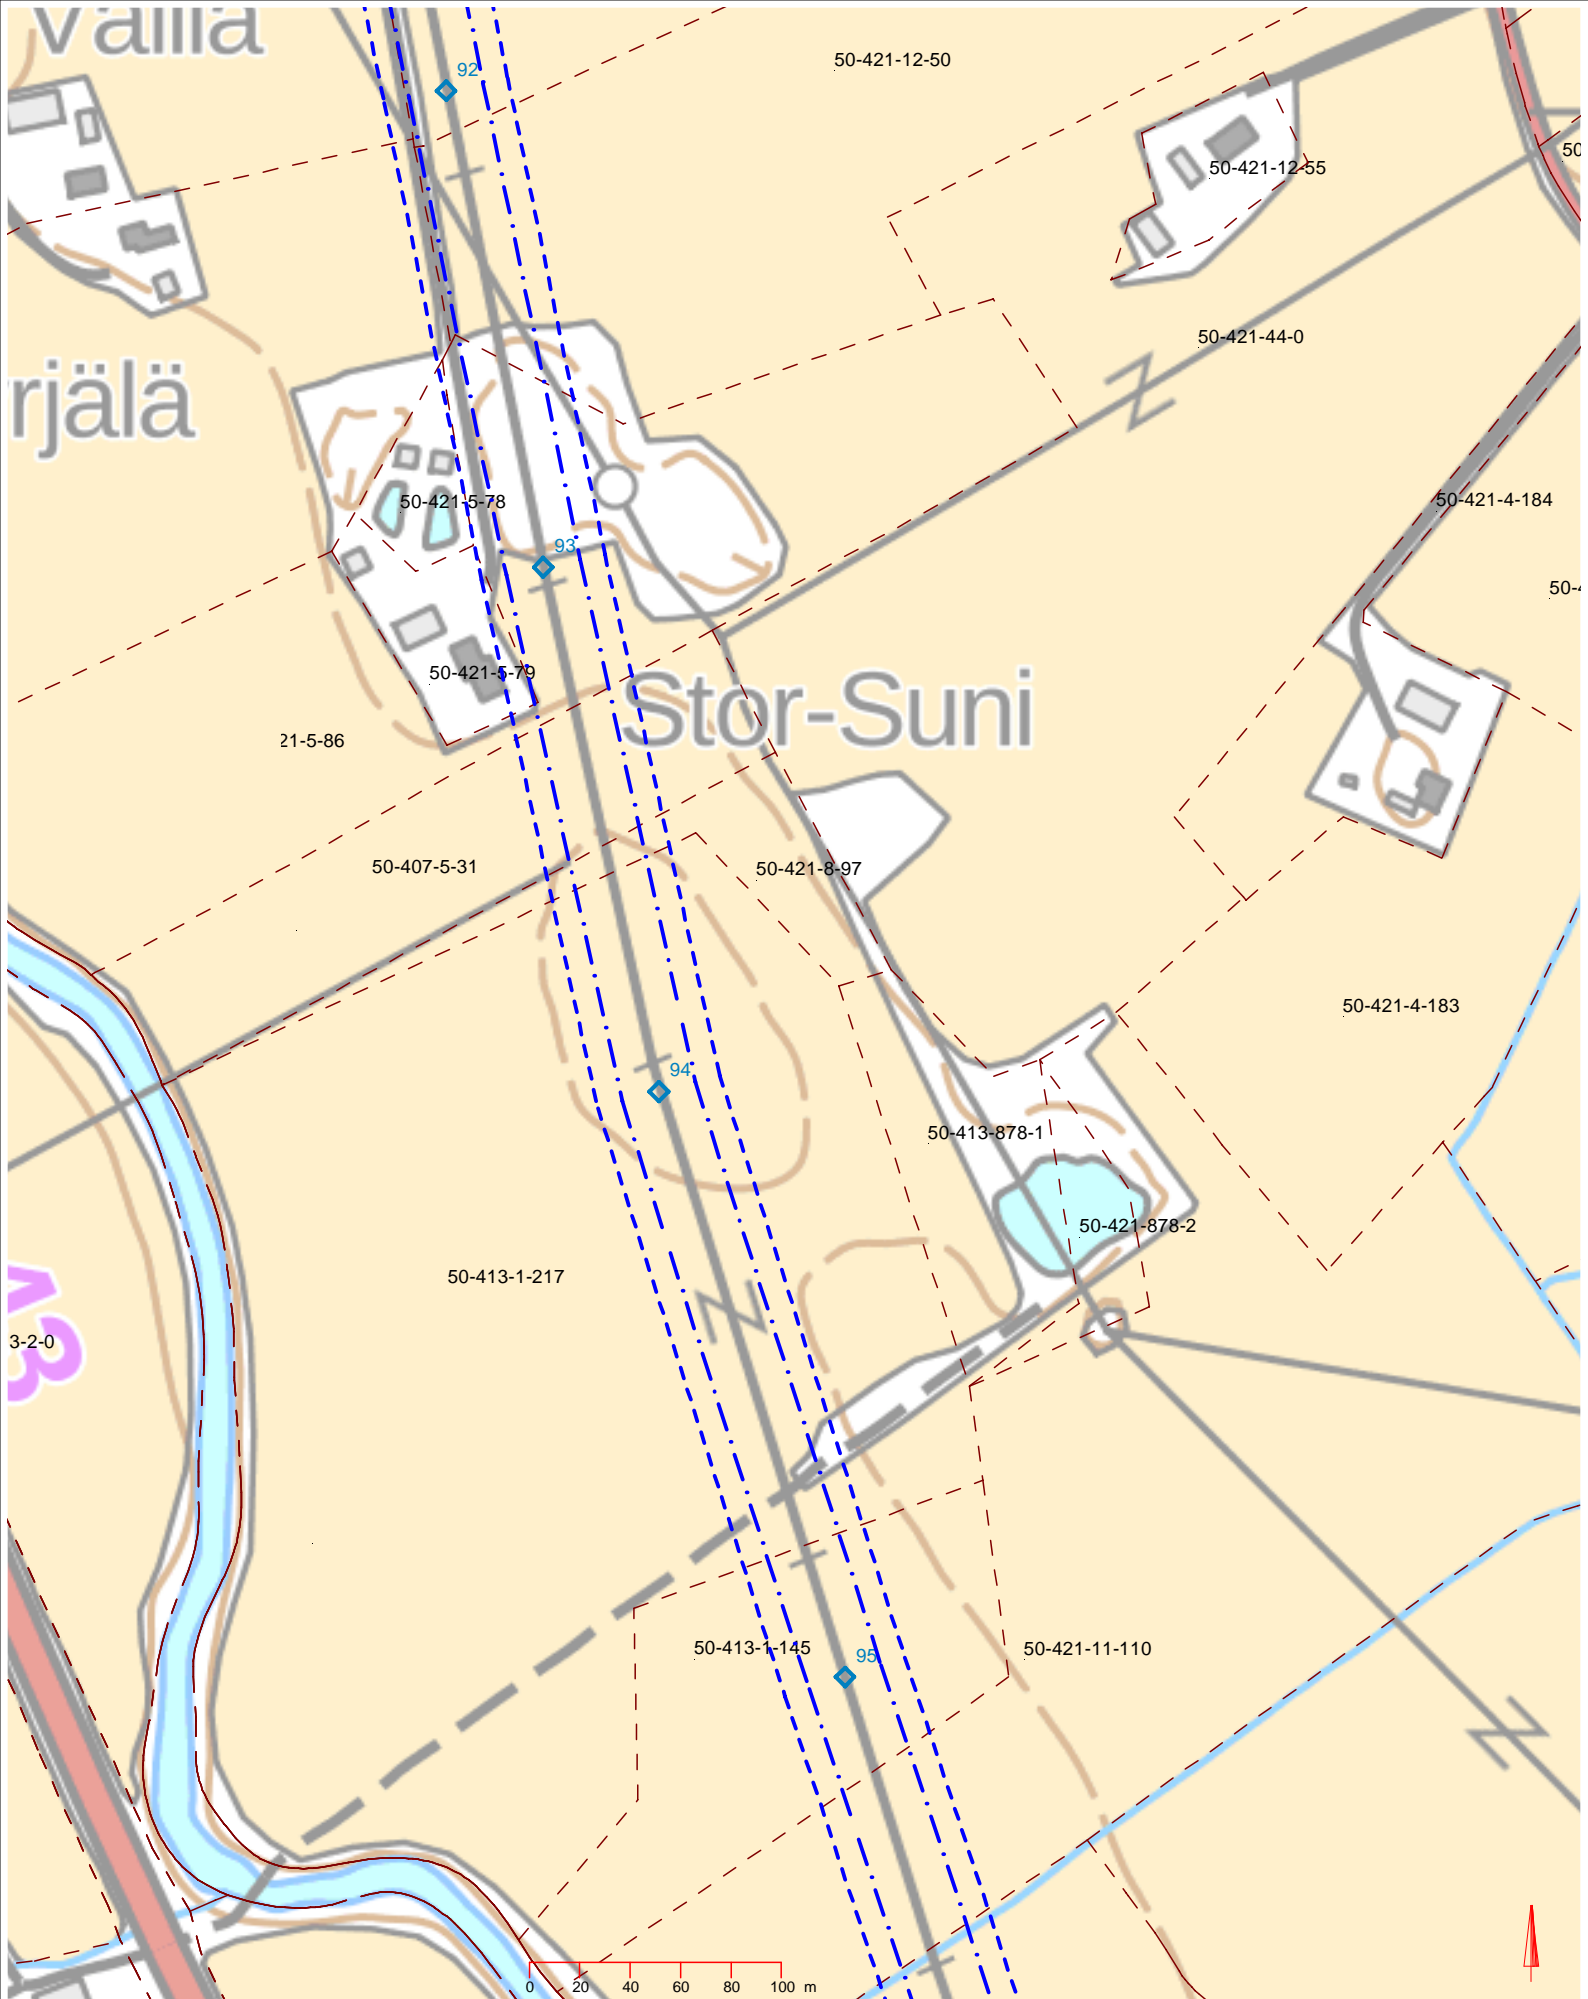

Harjavalta-Kauttua-Euran Paperi

110 kV

Kiinteistörekisterikartta

Köylön-Säkyän Sähkön osuus

© MML 2023

Mittakaava	Paperi
1:3000	A4
Päiväys	
1.5.2023	
Piirtänyt	
LYRJ	
Tarkastaja	Versio
JNIE	MO