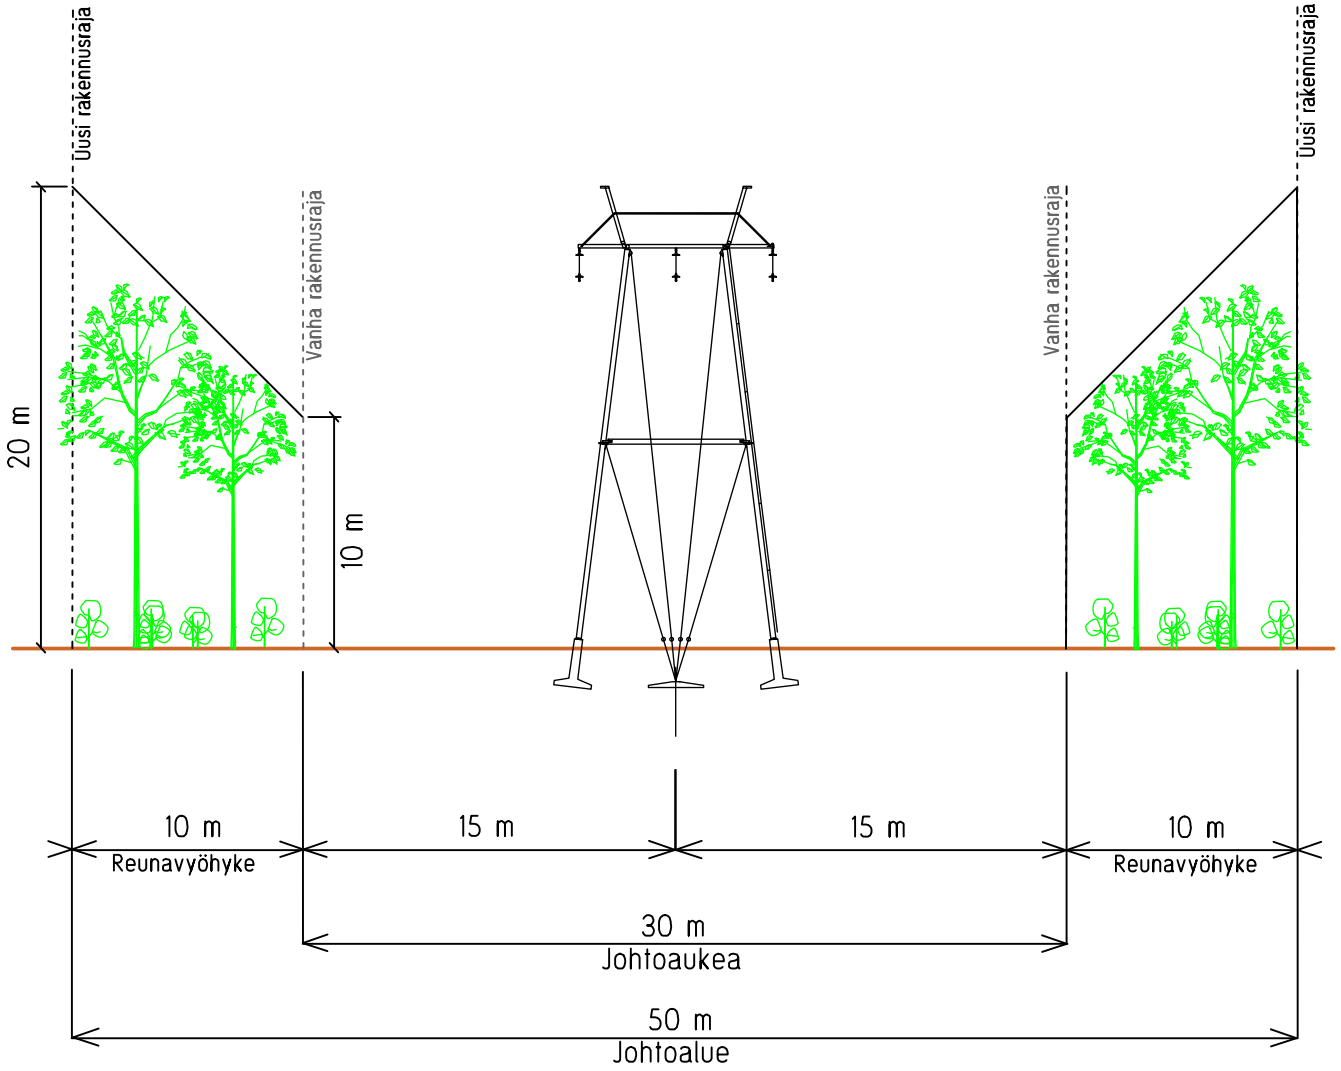

110 kV
HARJAVALTA — KAUTTUA — EURAN PAPERI

Copyright Despro Engineering Oy
käyttö ja jäljentäminen vain omistajan luvalla

Otsikko

HARJAVALTA — KAUTTUA — EURAN PAPERI 110 kV
JOHTOALUE 1

Piirtäjä

Antero Kuusisto

Suunnittelija/pvm
AKu / 14.04.2020

Tarkastaja/pvm
JNi / 14.04.2020

Hyväksyjä/pvm
KTu / 14.04.2020

Mittakaava	Taso	Koko	Lehtiä	Dokumenttitunnus / lehti	Versio
					1
Korvaa			Korvattu		Tiedosto