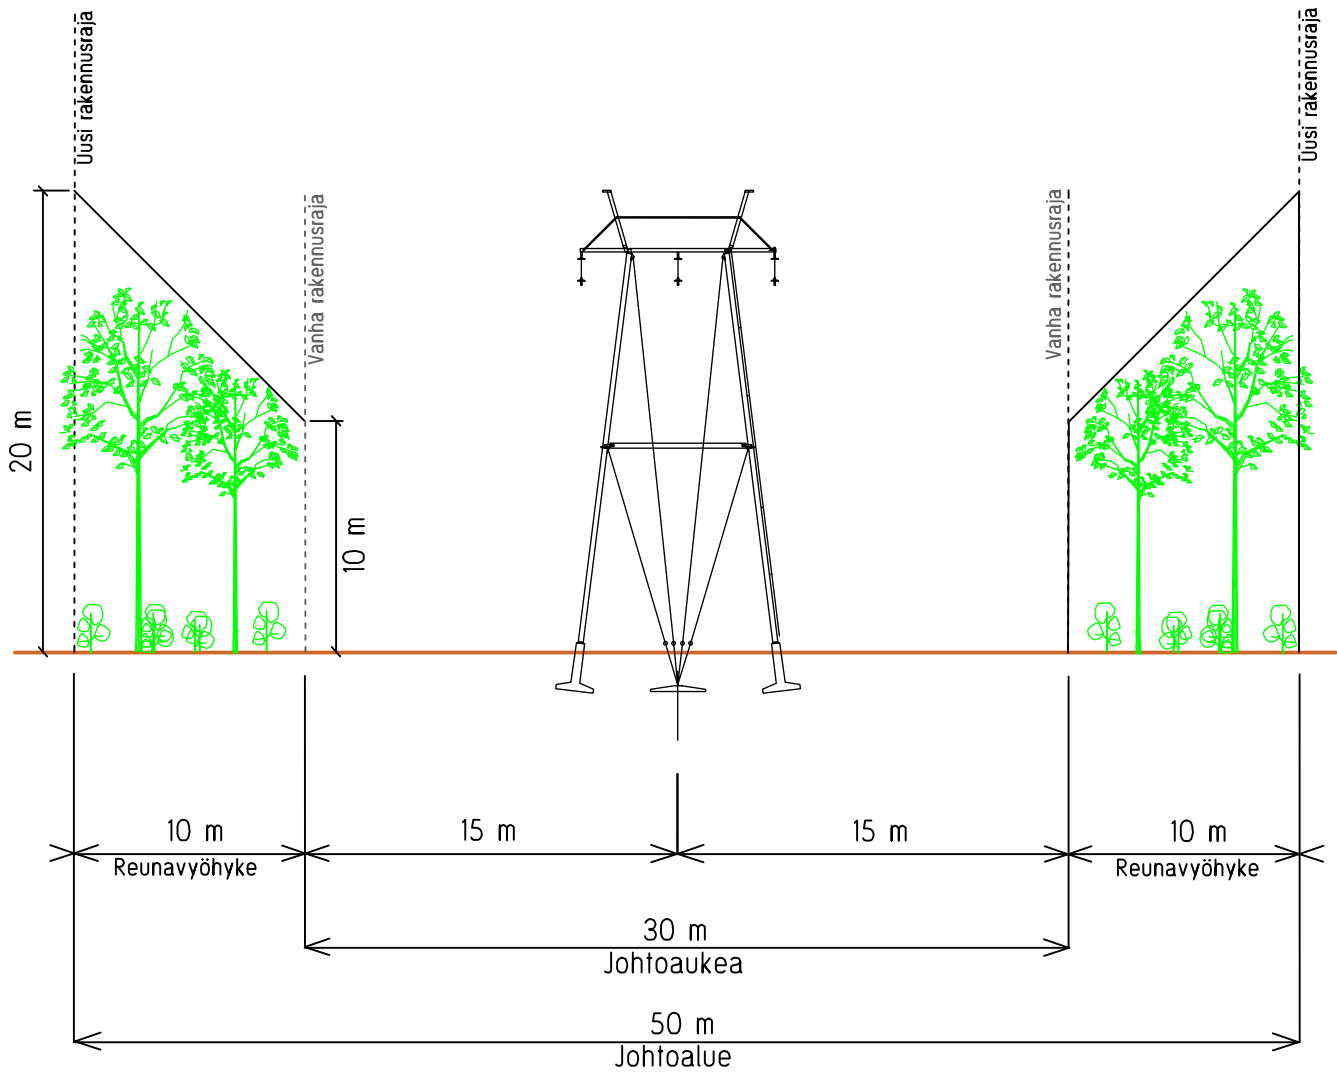

110 kV
HARJAVALTA — KAUTTUA — EURAN PAPERI

Copyright Despro Engineering Oy
käyttö ja jäljentäminen vain omistajan luvalla

Otsikko

HARJAVALTA — KAUTTUA — EURAN PAPERI 110 kV
JOHTOALUE 1

Piirtäjä

Antero Kuusisto

Suunnittelija/pvm

AKu / 14.04.2020

Tarkastaja/pvm

JNi / 14.04.2020

Hyväksyjä/pvm

KTu / 14.04.2020

Mittakaava	Taso	Koko	Lehtiä	Dokumenttitunnus / lehti	Versio
					1
Korvaa			Korvattu		Tiedosto