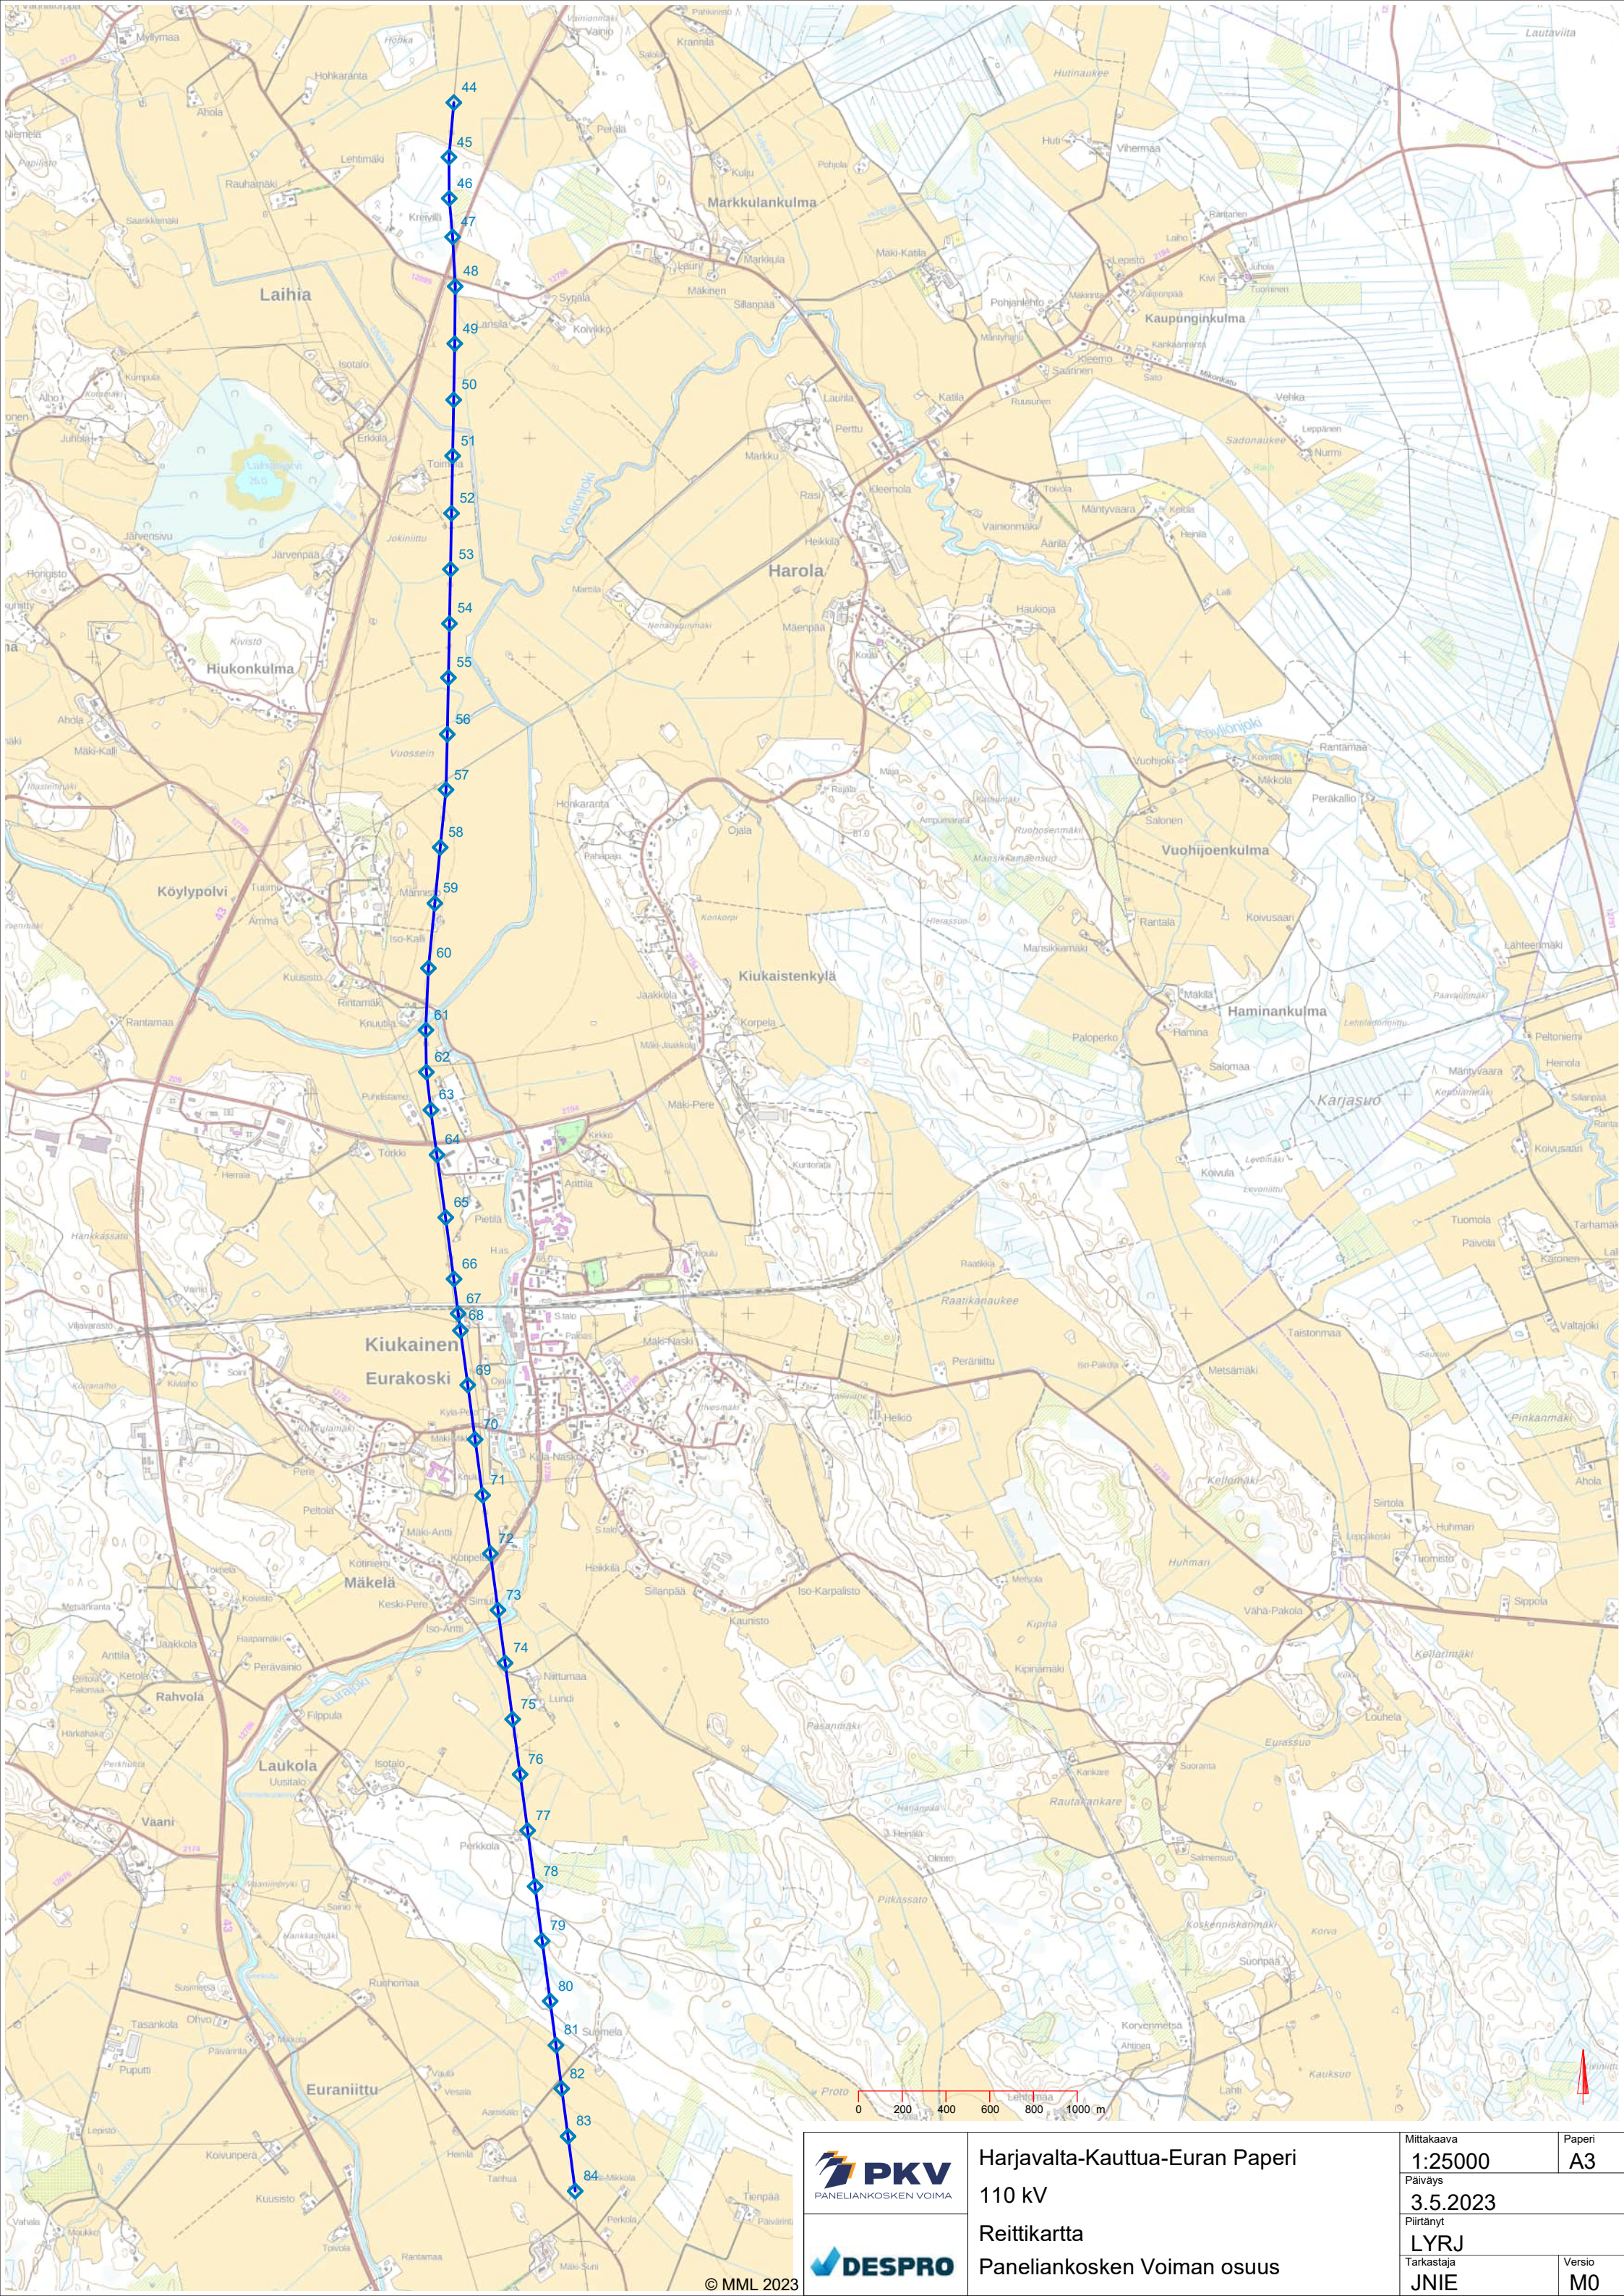

Harjavalta-Kauttua-Euran Paperi
110 kV

Harjavallassa pylväältä 18 eteenpäin
sekä Eurassa Kauttuan osuudet

Mittakaava	Paperi
1:80000	A3
Päiväys	
9.5.2023	
Piirtänyt	
LYRJ	
Tarkastaja	Versio
JNIE	M1

Harjavalta-Kauttua-Euran Paperi
 110 kV
 Reittikartta
 Paneliankosken Voiman osuus