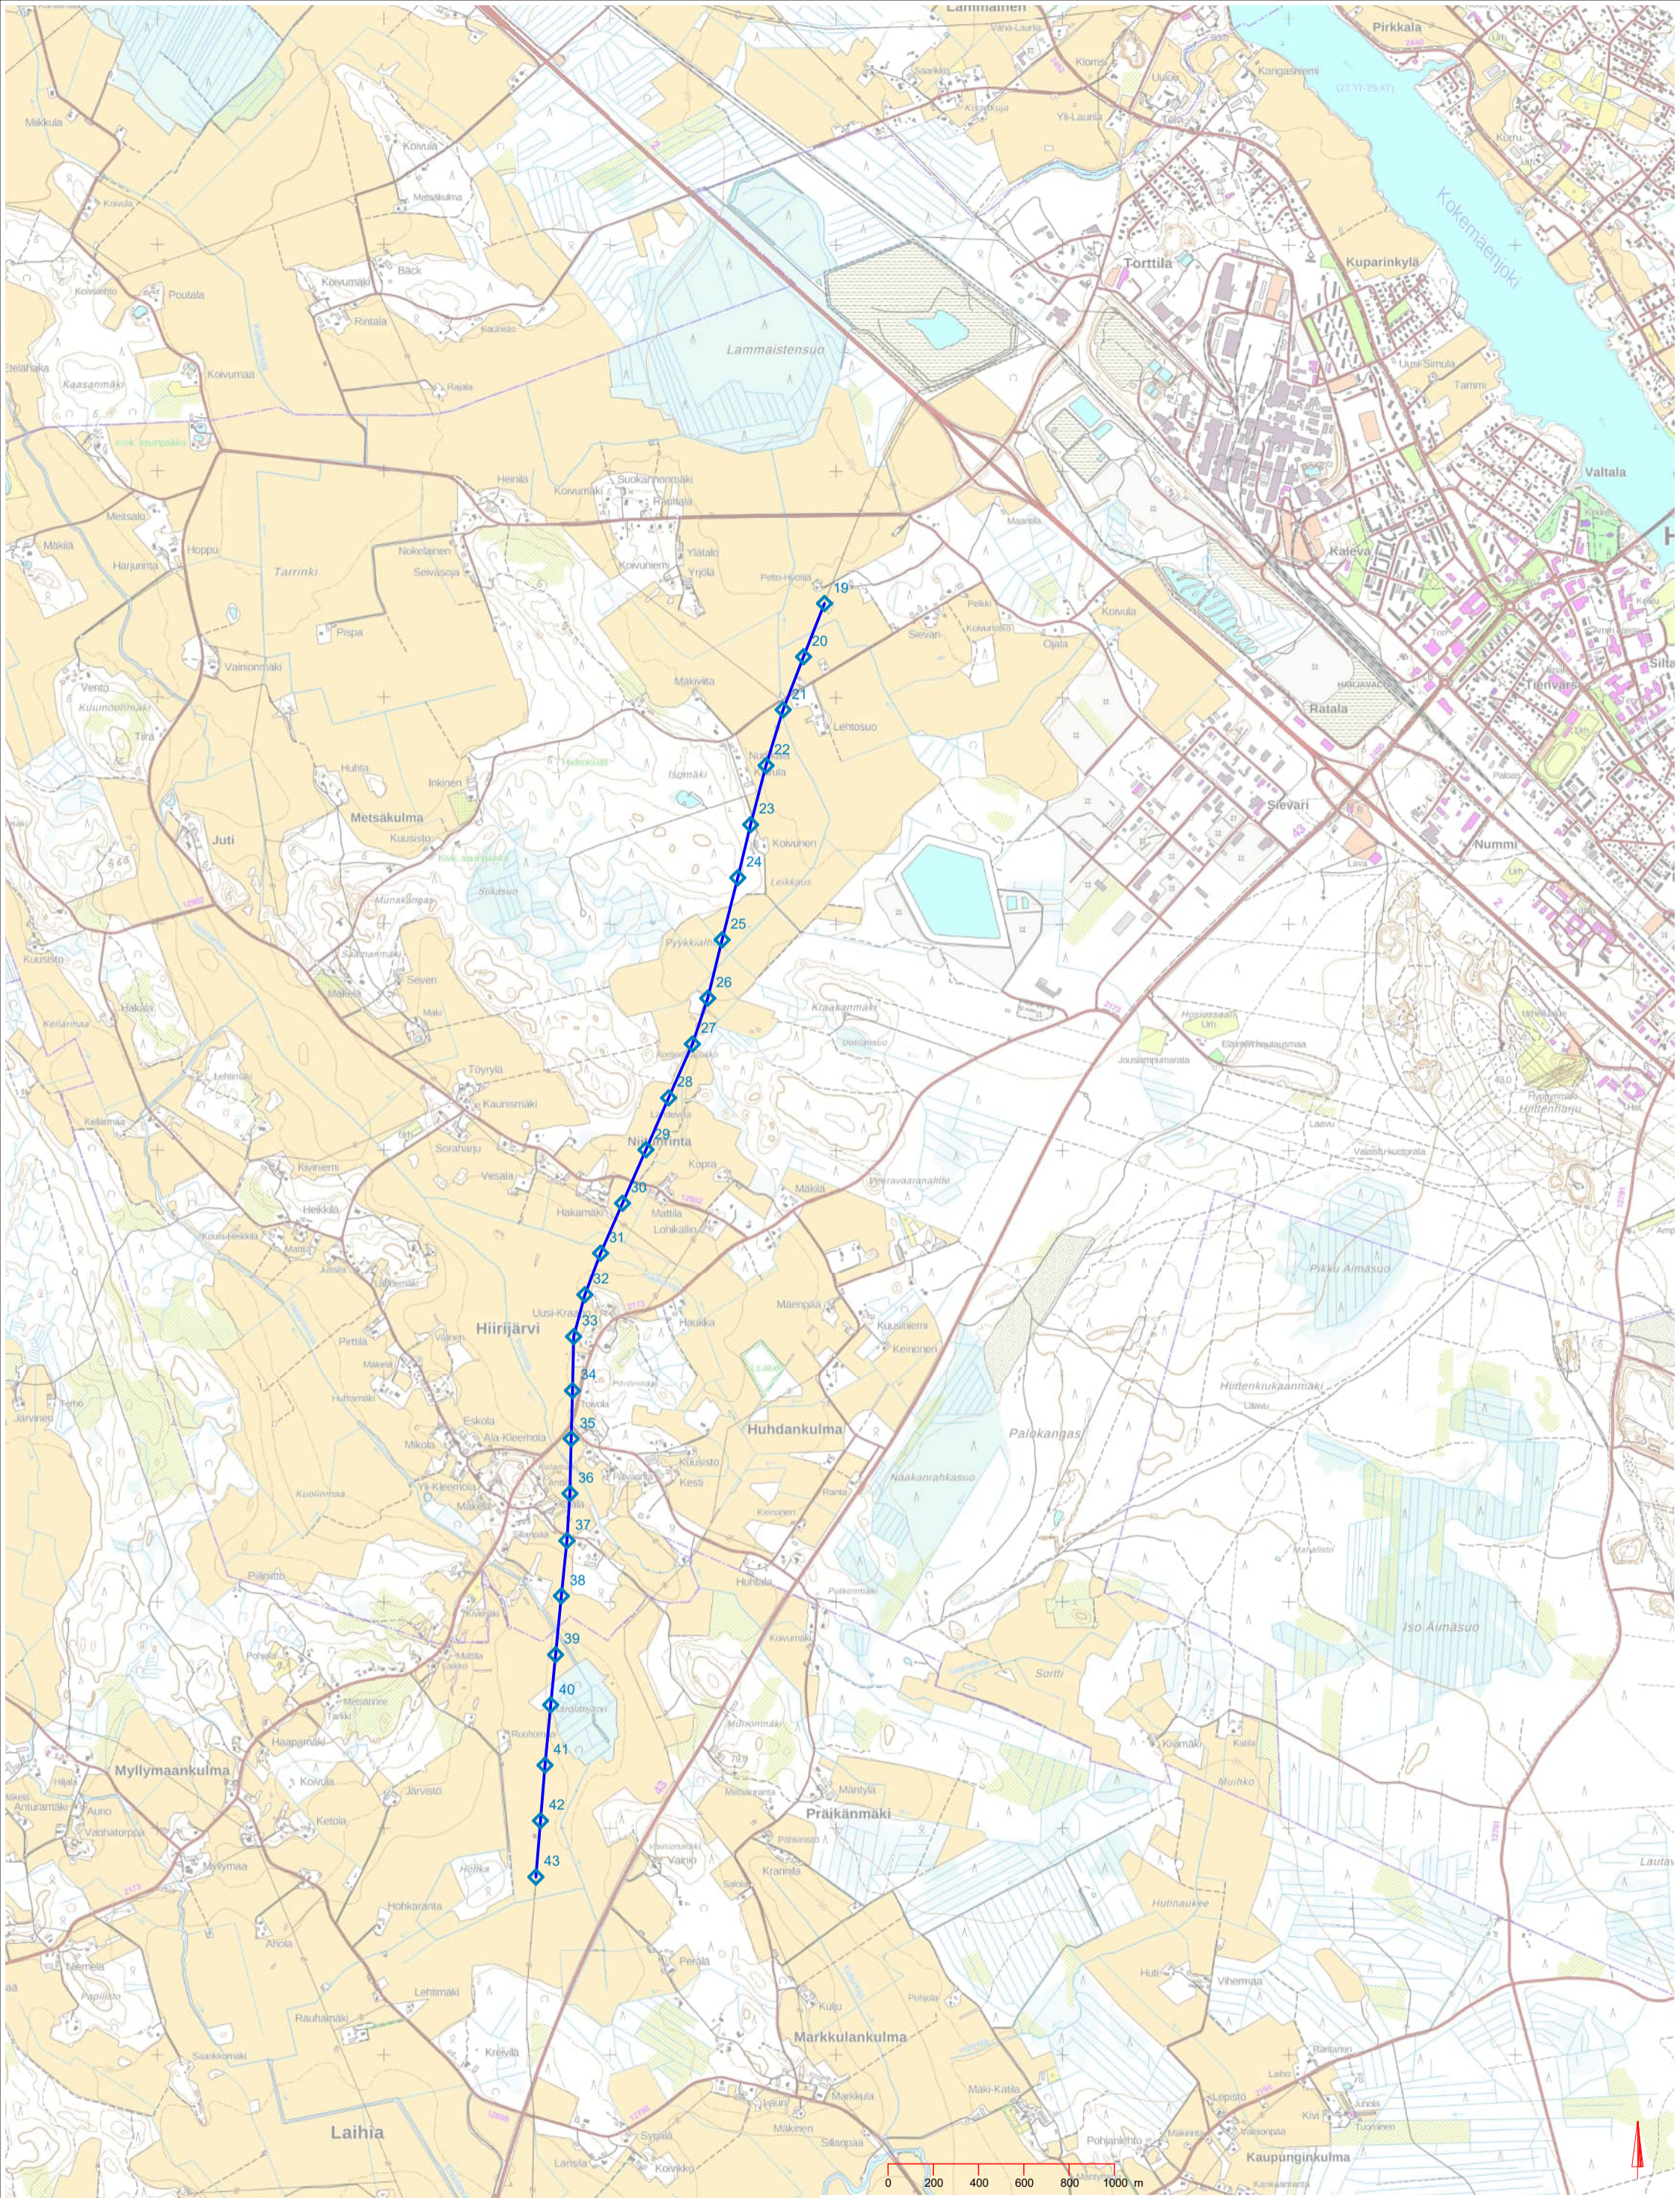

0 1000 2000 3000 4000 5000 m

Harjavalta-Kauttua-Euran Paperi  
110 kV

Mittakaava 1:80000 Paperi A3

Päiväys 9.5.2023

Piirtänyt LYRJ

Tarkastaja JNIE Versio M1

Harjavallassa pylväältä 19 eteenpäin  
sekä Eurassa Kauttuan osuudet

© MML 2023

	Harjavalta-Kauttua-Euran Paperi		Mittakaava	Paperi
	110 kV		1:25000	A3
	Reittikartta		Päiväys	
	Lammaisten Energian osuus		3.5.2023	
			LYRJ	
		Tarkastaja	JNIE	Versio
				M0