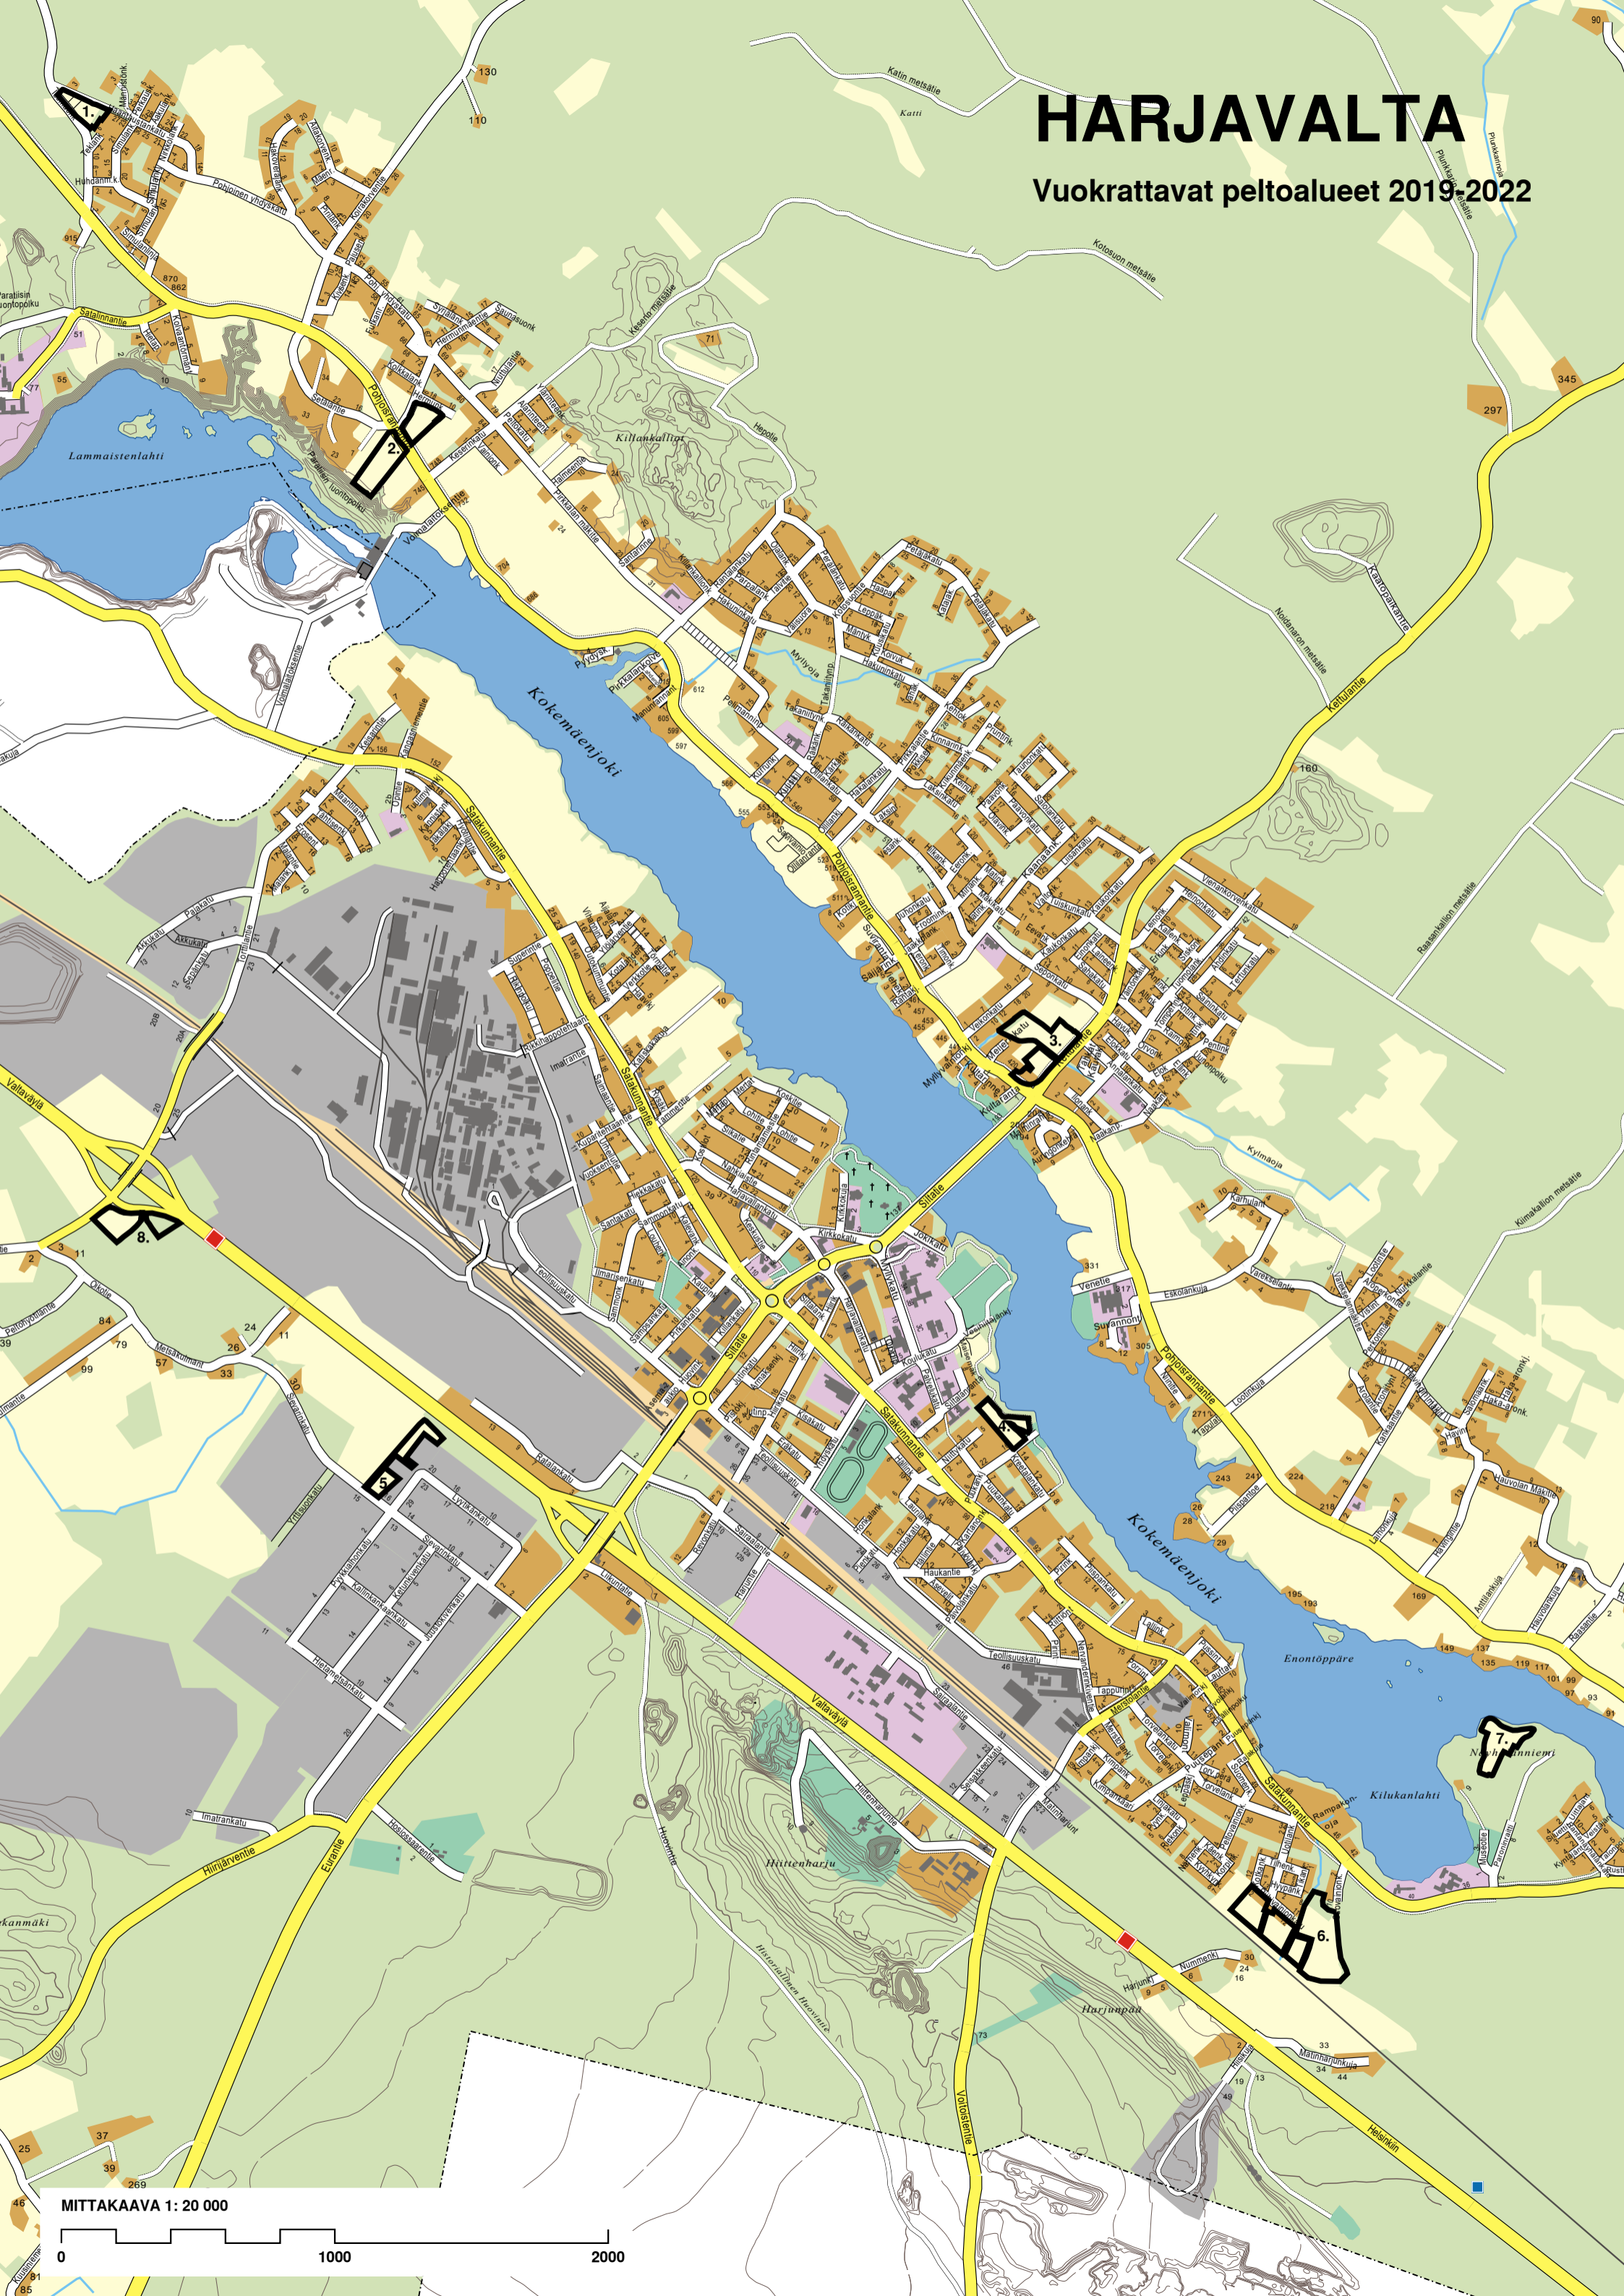

HARJAVALTA

Vuokrattavat peltoalueet 2019-2022

MITTAKAAVA 1: 20 000

0 1000 2000