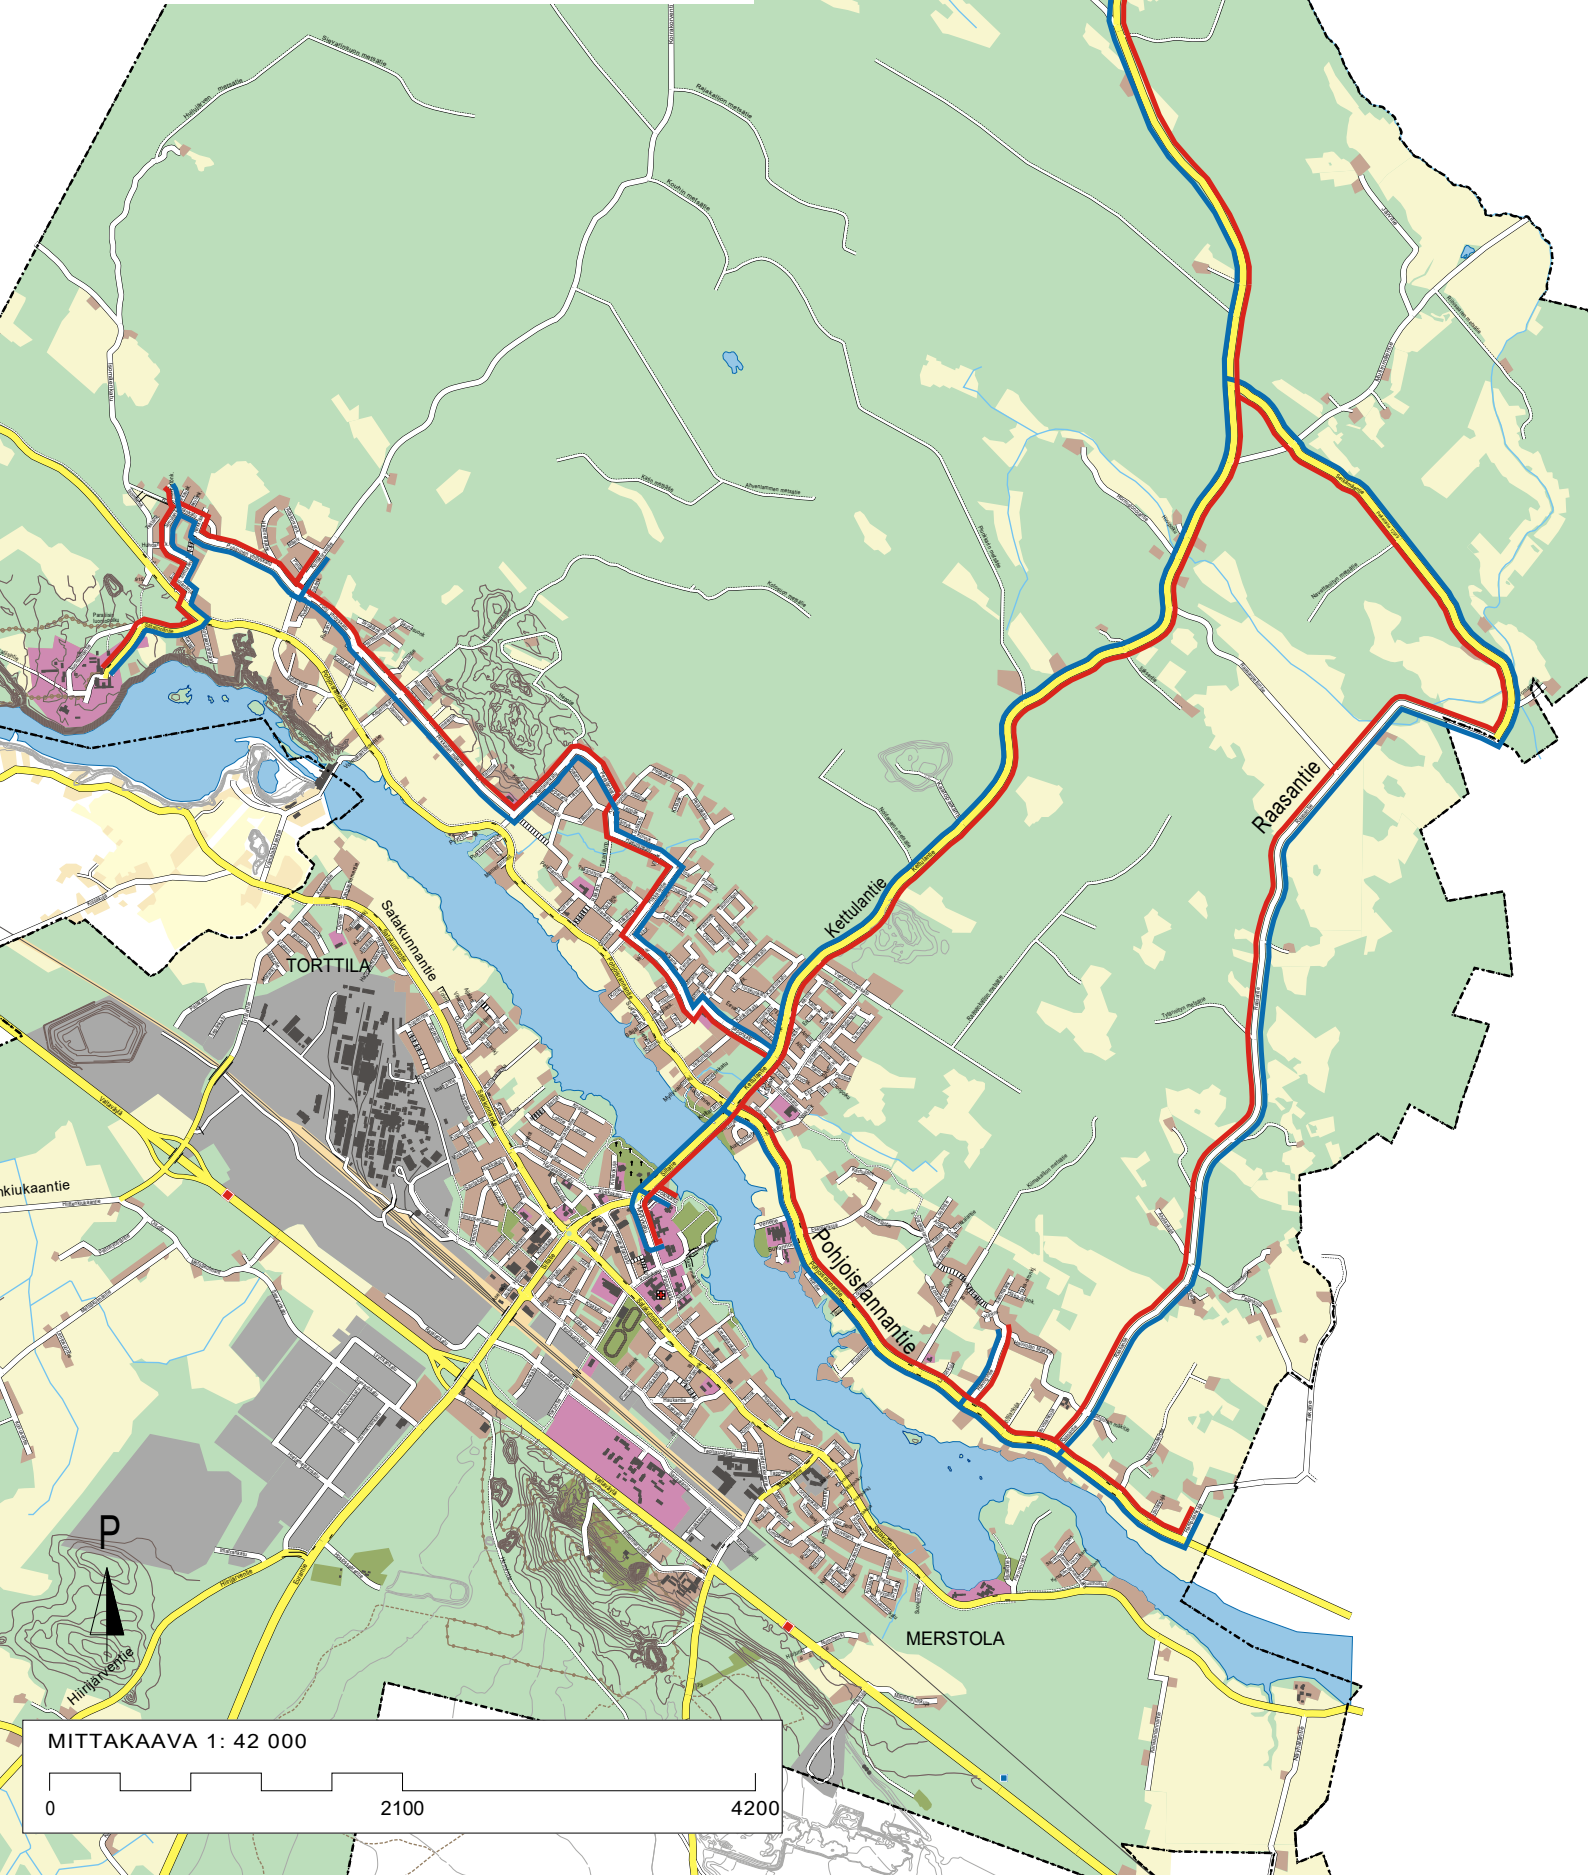

# HARJAVALTA

## OSTOLIIKENNE

Satalinnan ja Pitkäjärven suunta

 klo. 8.00 ja 9.00

 klo. 13.00 ja 15.00

MITTAKAAVA 1: 42 000

0 2100 4200